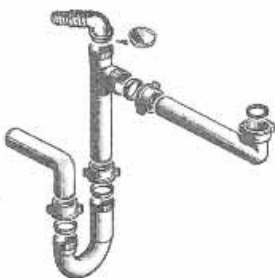

UTB 5 Liter LT

€ 179

druckfest (auch drucklos verwendbar)

Untertischspeicher 5 Liter

Elektroanschluss: 1,5 kW

Wasseranschluss 1/2"

Maße (H x B x T): 41 x 25 x 22 cm

Sicherheitsventil im Lieferumfang enthalten

UTB 10 Liter LT

€ 219

druckfest (auch drucklos verwendbar)

Untertischspeicher 10 Liter

Elektroanschluss: 1,5 kW

Wasseranschluss 1/2"

Maße (H x B x T): 44 x 29 x 26 cm

Sicherheitsventil im Lieferumfang enthalten

SPÜLMITTELSPENDER

Edelstahleffekt € 99

Chrom **NEU** € 69

Technische Daten:

Höhe: 9,5 mm
 Tiefe: 10,3 mm
 Rosette: Ø50 mm

SIPHON 40/50 mm

mit Raumsparabgang € 14

ZUGKNÖPFE EDELSTAHL