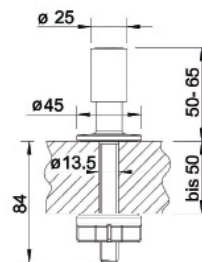

ZUGKNÖPFE EDELSTAHL

RUND Edelstahl seidenmatt

€ 90