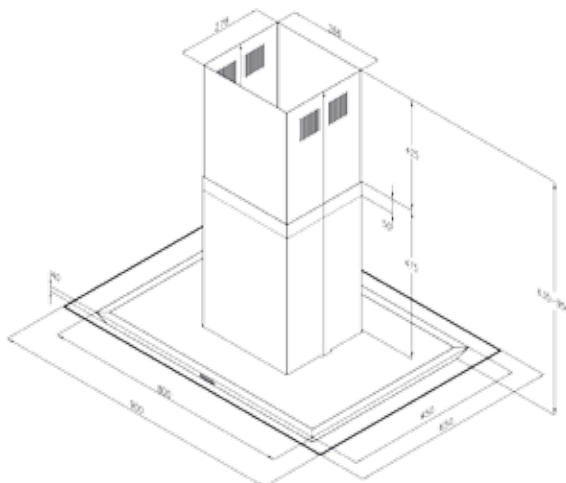

AKTIONS - Inselhauben

Inselhaube DEFENDER ISOLA

DEFENDER IS. 90 x 65 cm ed. Klarglas € 1.490

Nachkaufbares Sonderzubehör:
Aktivkohlefilter KF 1 € 35
DA-5-Jahres-Garantie (Fixpreis!) € 59

Technische Daten:

Randabsaugung

Luftleistung: 750 m³/h
Abluftstutzen: Abgang Ø150 mm
Rückstauklappe
Geräusch: Min./Max. Normalbetrieb 55/65 dB(A)
Beleuchtung: 2 x 20 W Halogen
Filterart: Metallfilter (spülmaschinengeeignet)
Regelung: 6-Stufen-Elektronik
mit 15 min. Nachlaufautomatik
Betriebsart: Abluft / Umluft (siehe Zubehör)

Inselhaube COMET ISOLA PREMIUM COMET ISOLA PREMIUM AP € 1.490

Edelstahl - Glas weiß

Aktivkohlefilter-Pad KF 750 (waschbar) € 45
DA-5-Jahres-Garantie (Fixpreis!) € 59

Technische Daten:

Luftleistung: **900 m³/h**
Motor: **EBM Papst Motor**
Geräusch: min./max. Normalbetrieb 50/64 dB(A)
Beleuchtung: 3 x 1,2 W Power LED
Indirekte Ambientebeleuchtung (max. 13 W)
Filterart: Edelstahl-Metallfilter (spülmaschinengeeignet)
Regelung: 4-Stufen-LED-Elektronik mit 15 min.
Nachlaufautomatik **und Fernbedienung**
Betriebsart: **Umluft (kein Schacht)**
Waschbare Kohlefilter im Lieferumfang enthalten!