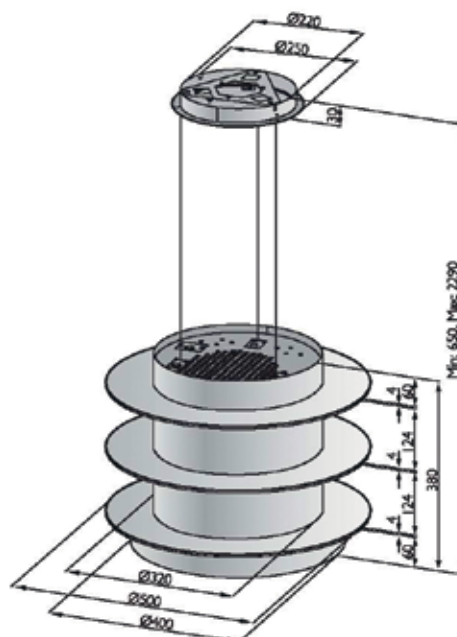

Inselhaube COMET ISOLA PREMIUM COMET ISOLA PREMIUM AP € 1.490

Edelstahl - Glas weiß

Aktivkohlefilter-Pad KF 750 (waschbar) € 45
 DA-5-Jahres-Garantie (Fixpreis!) € 59

Technische Daten:

Luftleistung: **900 m³/h**
 Motor: **EBM Papst Motor**
 Geräusch: min./max. Normalbetrieb 50/64 dB(A)
 Beleuchtung: 3 x 1,2 W Power LED
 Indirekte Ambientebeleuchtung (max. 13 W)
 Filterart: Edelstahl-Metallfilter (spülmaschinengeeignet)
 Regelung: 4-Stufen-LED-Elektronik mit 15 min.
 Nachlaufautomatik **und Fernbedienung**
 Betriebsart: **Umluft (kein Schacht)**
 Waschbare Kohlefilter im Lieferumfang enthalten!

AKTIONEN - Inselhauben

Inselhaube EOS

Technische Daten:

Randabsaugung

Luftleistung:	800 m ³ /h
Abluftstutzen:	Abgang Ø150 mm (Reduzierung 150/125 mm beiliegend)
Geräusch:	Min./Max. Normalbetrieb 48/54 dB(A)
Beleuchtung:	2 x 2W LED
Filterart:	Metallfilter (spülmaschinengeeignet)
Regelung:	5-Stufen-Elektronik mit 15 min. Nachlaufautomatik und Fernbedienung
Betriebsart:	Abluft / Umluft (siehe Zubehör)

Technische Daten:

Luftleistung:	800 m ³ /h
Abluftstutzen:	Abgang Ø150 mm (Reduzierung 150/125 mm beiliegend)
Geräusch:	Min./Max. Normalbetrieb 51/63 dB(A)
Beleuchtung:	2 x 50 W Halogen
Filterart:	Waben Metallfilter (spülmaschinengeeignet)
Regelung:	5-Stufen-Elektronik mit 15 min. Nachlaufautomatik und Fernbedienung
Betriebsart:	Abluft / Umluft (siehe Zubehör)