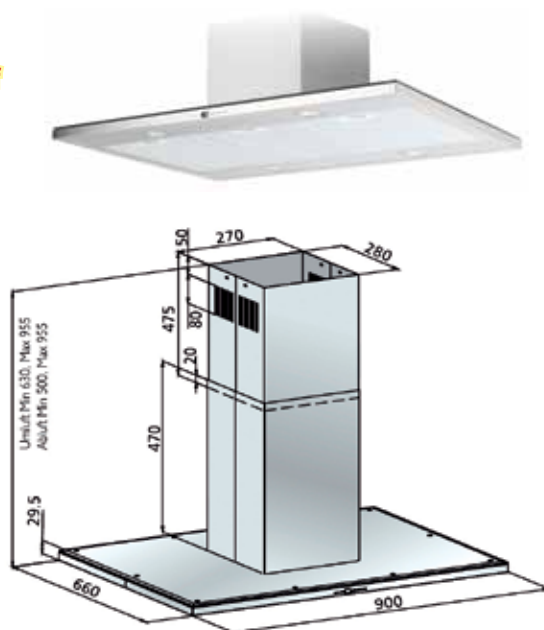

Technische Daten:**Randabsaugung**

Luftleistung:	800 m³/h
Abluftstutzen:	Abgang Ø150 mm (Reduzierung 150/125 mm beiliegend)
Geräusch:	Min./Max. Normalbetrieb 54/63 dB(A)
Beleuchtung:	4 x 20 W Halogen
Filterart:	Metallfilter (spülmaschinengeeignet)
Regelung:	5-Stufen-Elektronik mit 15 min. Nachlaufautomatik
Betriebsart:	Abluft / Umluft (siehe Zubehör)

**Inselhaube IRIS ISOLA****Glasplatte mit Facettenschliff****dezenete LED - Schachtbeleuchtung****IRIS ISOLA** 90 x 66 cm Glas schwarz € 1.290Nachkaufbares Sonderzubehör:

Aktivkohlefilter KF 300	€ 45
Abluftstutzen Ø150 mm mit Rückstauklappe AST150	€ 19
Umluftblech	€ 35
DA-5-Jahres-Garantie (Fixpreis!)	€ 59

Technische Daten:

Luftleistung:	800 m³/h
Abluftstutzen:	Abgang Ø150 mm (Reduzierung 150/125 mm beiliegend)
Geräusch:	Min./Max. Normalbetrieb 53/65 dB(A)
Beleuchtung:	4 x 1,5 W LED
Filterart:	Metallfilter (spülmaschinengeeignet)
Regelung:	5-Stufen-Elektronik mit 15 min. Nachlaufautomatik
Betriebsart:	Abluft / Umluft (siehe Zubehör)

AKTIONS - Inselhauben**Inselhaube LOUIS****Sandglas****Technische Daten:****Randabsaugung**

Luftleistung:	800 m³/h
Abluftstutzen:	Abgang Ø150 mm (Reduzierung 150/125 mm beiliegend)
Geräusch:	Min./Max. Normalbetrieb 48/67 dB(A)
Beleuchtung:	4 x 20 W Halogen
Filterart:	Metallfilter (spülmaschinengeeignet)
Regelung:	5-Stufen-Elektronik mit 15 min. Nachlaufautomatik
Betriebsart:	Abluft / Umluft (siehe Zubehör)