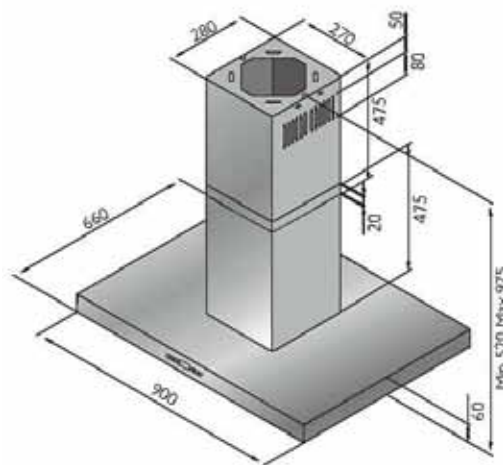

AKTIONS - Inselhauben

Inselhaube LUXOR ISOLA

LUXOR ISOLA 90 x 66 cm ed. € 1.090

Nachkaufbares Sonderzubehör:

Aktivkohlefilter KF 300	€ 45
Abluftstutzen Ø150 mm mit Rückstauklappe AST150	€ 19
Umluftblech	€ 35
DA-5-Jahres-Garantie (Fixpreis!)	€ 59

Technische Daten:

Randabsaugung

Luftleistung:	800 m³/h
Abluftstutzen:	Abgang Ø150 mm (Reduzierung 150/125 mm beiliegend)
Geräusch:	Min./Max. Normalbetrieb 54/63 dB(A)
Beleuchtung:	4 x 20 W Halogen
Filterart:	Metallfilter (spülmaschinengeeignet)
Regelung:	5-Stufen-Elektronik mit 15 min. Nachlaufautomatik
Betriebsart:	Abluft / Umluft (siehe Zubehör)

Inselhaube IRIS ISOLA

Glasplatte mit Facettenschliff

dezenete LED - Schachtbeleuchtung

IRIS ISOLA 90 x 66 cm Glas schwarz € 1.290

Nachkaufbares Sonderzubehör:

Aktivkohlefilter KF 300	€ 45
Abluftstutzen Ø150 mm mit Rückstauklappe AST150	€ 19
Umluftblech	€ 35
DA-5-Jahres-Garantie (Fixpreis!)	€ 59

Technische Daten:

Luftleistung:	800 m³/h
Abluftstutzen:	Abgang Ø150 mm (Reduzierung 150/125 mm beiliegend)
Geräusch:	Min./Max. Normalbetrieb 53/65 dB(A)
Beleuchtung:	4 x 1,5 W LED
Filterart:	Metallfilter (spülmaschinengeeignet)
Regelung:	5-Stufen-Elektronik mit 15 min. Nachlaufautomatik
Betriebsart:	Abluft / Umluft (siehe Zubehör)