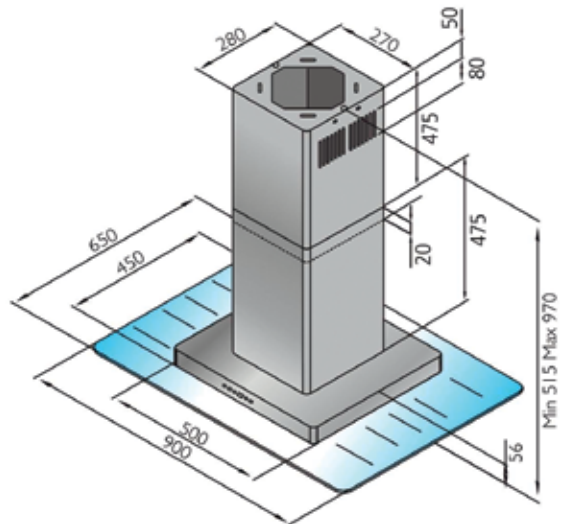

AKTIONS - Inselhauben

Inselhaube LOUIS

Technische Daten:

Randabsaugung

Luftleistung:	800 m³/h
Abluftstutzen:	Abgang Ø150 mm (Reduzierung 150/125 mm beiliegend)
Geräusch:	Min./Max. Normalbetrieb 48/67 dB(A)
Beleuchtung:	4 x 20 W Halogen
Filterart:	Metallfilter (spülmaschinengeeignet)
Regelung:	5-Stufen-Elektronik mit 15 min. Nachlaufautomatik
Betriebsart:	Abluft / Umluft (siehe Zubehör)

LOUIS 90 x 65 cm ed. Sandglas € 949

Nachkaufbares Sonderzubehör:

Aktivkohlefilter KF 300	€ 45
Abluftstutzen Ø150 mm mit Rückstauklappe AST150	€ 19
Umluftblech	€ 35
DA-5-Jahres-Garantie (Fixpreis!)	€ 59

Inselhaube COLLINA

Technische Daten:

Luftleistung:	800 m³/h
Abluftstutzen:	Abgang Ø150 mm (Reduzierung 150/125 mm beiliegend)
Geräusch:	Min./Max. Normalbetrieb 55/65 dB(A)
Beleuchtung:	2 x 1,5W LED
Filterart:	Metallfilter (spülmaschinengeeignet)
Regelung:	5-Stufen-Elektronik mit 15 min. Nachlaufautomatik
Betriebsart:	Abluft / Umluft (siehe Zubehör)

COLLINA 90 x 65 cm ed. Klarglas € 1.095

Nachkaufbares Sonderzubehör:

Aktivkohlefilter KF 300	€ 45
Abluftstutzen Ø150 mm mit Rückstauklappe AST150	€ 19
Umluftblech	€ 35
DA-5-Jahres-Garantie (Fixpreis!)	€ 59