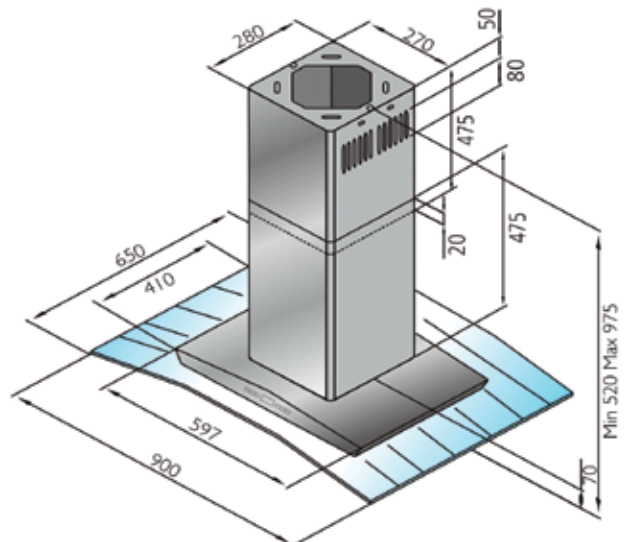

Nachkaufbares Sonderzubehör:

Aktivkohlefilter KF 300	€ 45
Abluftstutzen Ø150 mm mit Rückstauklappe AST150	€ 19
Umluftblech	€ 35
DA-5-Jahres-Garantie (Fixpreis!)	€ 59