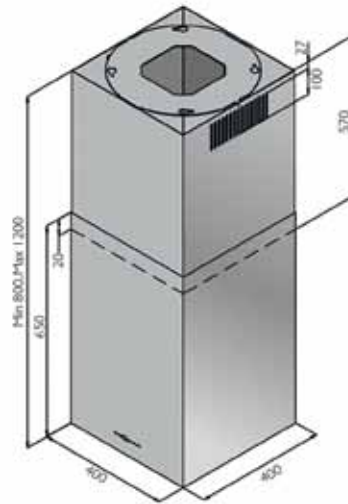

AKTIONEN - Inselhauben

Inselhaube EOS

Technische Daten:

Randabsaugung

Luftleistung:	800 m³/h
Abluftstutzen:	Abgang Ø150 mm (Reduzierung 150/125 mm beiliegend)
Geräusch:	Min./Max. Normalbetrieb 48/54 dB(A)
Beleuchtung:	2 x 2W LED
Filterart:	Metallfilter (spülmaschinengeeignet)
Regelung:	5-Stufen-Elektronik mit 15 min. Nachlaufautomatik und Fernbedienung
Betriebsart:	Abluft / Umluft (siehe Zubehör)

EOS 40 x 40 cm ed.

€ 1.195

Nachkaufbares Sonderzubehör:

Aktivkohlefilter KF 300	€ 45
Abluftstutzen Ø150 mm mit Rückstauklappe AST150	€ 19
Umluftblech	€ 35
DA-5-Jahres-Garantie (Fixpreis!)	€ 59

Inselhaube MAGGIE

Technische Daten:

Luftleistung:	800 m³/h
Abluftstutzen:	Abgang Ø150 mm (Reduzierung 150/125 mm beiliegend)
Geräusch:	Min./Max. Normalbetrieb 51/63 dB(A)
Beleuchtung:	2 x 50 W Halogen
Filterart:	Waben Metallfilter (spülmaschinengeeignet)
Regelung:	5-Stufen-Elektronik mit 15 min. Nachlaufautomatik und Fernbedienung
Betriebsart:	Abluft / Umluft (siehe Zubehör)

MAGGIE Ø 40 cm ed.

€ 1.195

Nachkaufbares Sonderzubehör:

Aktivkohlefilter KF 300	€ 45
Abluftstutzen Ø150 mm mit Rückstauklappe AST150	€ 19
Umluftblech	€ 35
DA-5-Jahres-Garantie (Fixpreis!)	€ 59