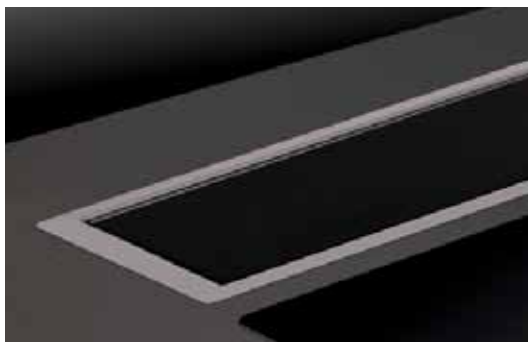

AKTIONS - Tischhaube**Tischhaube MERLO****MERLO**

€ 1.995

(mit integriertem Motor)

Merlo Extern auf Anfrage

Nachkaufbares Sonderzubehör:

Umluft-Box inkl. Aktivkohle-Wabenfilter	€ 295
Aktivkohle-Wabenfilter KF 811 (regen.bar)	€ 95
DA-5-Jahres-Garantie (Fixpreis!)	€ 59

Ausschnittmaß: 800 x 100 mm

Technische Daten:**Randabsaugung**

Luftleistung:	1200 m³/h
Motor:	EBM Papst Motor
Geräusch:	min./max. Normalbetrieb 63/68 dB(A)
Abluftstutzen:	Abgang Ø150 mm
Beleuchtung:	3 x 1,1 W Power LED
Filterart:	Edelstahl-Metallfilter (spülmaschineneeignet)
Regelung:	Lift stufenlos höhenverstellbar ab 20 bis 35 cm Touch-Control 4-Stufen-LED-Elektronik mit 15 min. Nachlaufautomatik und Fernbedienung
Sicherheit:	Gerät fährt bei Hindernissen automatisch hoch
Betriebsart:	Abluft / Umluft

UMLUFTBOX

(passender Flachkanal auf Anfrage)

Anschluss Flachkanal: 222 x 89 mm
Mindesthöhe Sockel = 10 cm!**Motor in alle 4 Richtungen drehbar +
Montage vorne und hinten möglich !!**