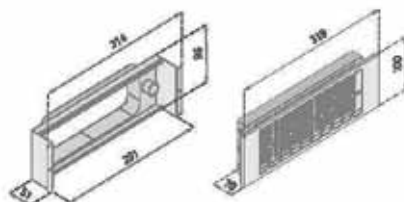

Ausschnittmaß: 800 x 100 mm

Technische Daten:**Randabsaugung**

Luftleistung:	1200 m³/h
Motor:	EBM Papst Motor
Geräusch:	min./max. Normalbetrieb 63/68 dB(A)
Abluftstutzen:	Abgang Ø150 mm
Beleuchtung:	3 x 1,1 W Power LED
Filterart:	Edelstahl-Metallfilter (spülmaschineneeignet)
Regelung:	Lift stufenlos höhenverstellbar ab 20 bis 35 cm Touch-Control 4-Stufen-LED-Elektronik mit 15 min. Nachlaufautomatik und Fernbedienung
Sicherheit:	Gerät fährt bei Hindernissen automatisch hoch
Betriebsart:	Abluft / Umluft

UMLUFTBOX

(passender Flachkanal auf Anfrage)

Anschluss Flachkanal: 222 x 89 mm
Mindesthöhe Sockel = 10 cm!**Motor in alle 4 Richtungen drehbar +
Montage vorne und hinten möglich !!**