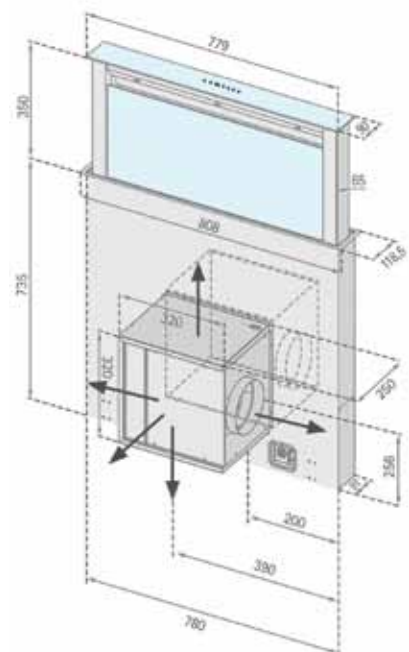

Ausschnittmaß: 800 x 100 mm

Technische Daten:**Randabsaugung**

Luftleistung:	1200 m³/h
Motor:	EBM Papst Motor
Geräusch:	min./max. Normalbetrieb 63/68 dB(A)
Abluftstutzen:	Abgang Ø150 mm
Beleuchtung:	3 x 1,1 W Power LED
Filterart:	Edelstahl-Metallfilter (spülmaschineneeignet)
Regelung:	Lift stufenlos höhenverstellbar ab 20 bis 35 cm Touch-Control 4-Stufen-LED-Elektronik mit 15 min. Nachlaufautomatik und Fernbedienung
Sicherheit:	Gerät fährt bei Hindernissen automatisch hoch
Betriebsart:	Abluft / Umluft

UMLUFTBOX

(passender Flachkanal auf Anfrage)

Anschluss Flachkanal: 222 x 89 mm
Mindesthöhe Sockel = 10 cm!**Motor in alle 4 Richtungen drehbar +
Montage vorne und hinten möglich !!**