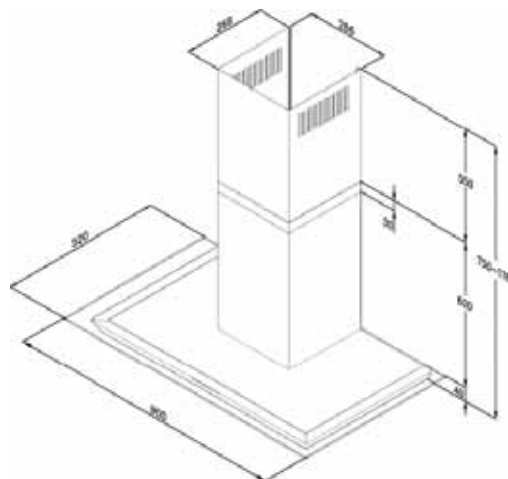

AKTIONS - Wandhauben

Wandhaube DEFENDER

DEFENDER 90 cm ed. Klarglas **AP € 595**

Nachkaufbares Sonderzubehör:

Aktivkohlefilter KF 1	€	35
DA-5-Jahres-Garantie (Fixpreis!)	€	59