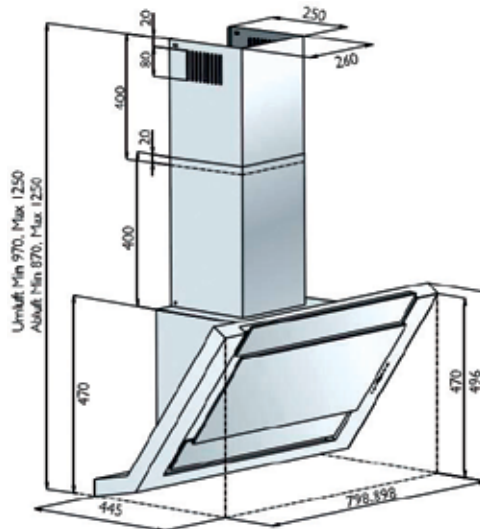

Technische Daten:**Randabsaugung**

Luftleistung:	800 m ³ /h
Abluftstutzen:	Abgang Ø150 mm (Reduzierung 150/125 mm beiliegend)
Geräusch:	Min./Max. Normalbetrieb 48/63 dB(A)
Beleuchtung:	4 x Power LED
Filterart:	Metallfilter (spülmaschinengeeignet)
Regelung:	5-Stufen-Elektronik mit 15 min. Nachlaufautomatik und Fernbedienung
Betriebsart:	Abluft / Umluft (siehe Zubehör)

Technische Daten:

Randabsaugung

Luftleistung:	800 m³/h
Abluftstutzen:	Abgang Ø150 mm (Reduzierung 150/125 mm beiliegend)
Geräusch:	Min./Max. Normalbetrieb 48/63 dB(A)
Beleuchtung:	4 x Power LED
Filterart:	Metallfilter (spülmaschinengeeignet)
Regelung:	5-Stufen-Elektronik mit 15 min. Nachlaufautomatik und Fernbedienung
Betriebsart:	Abluft / Umluft (siehe Zubehör)