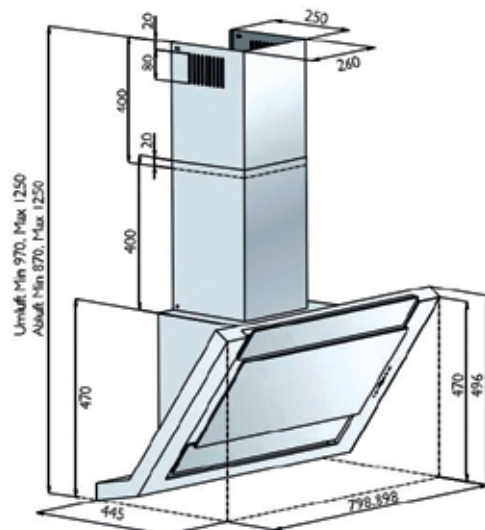

Technische Daten:**Randabsaugung**

Luftleistung:	800 m ³ /h
Abluftstutzen:	Abgang Ø150 mm (Reduzierung 150/125 mm beiliegend)
Geräusch:	Min./Max. Normalbetrieb 49/61 dB(A)
Beleuchtung:	4 x Power LED
Filterart:	Metallfilter (spülmaschinengeeignet)
Regelung:	5-Stufen-Elektronik mit 15 min. Nachlaufautomatik und Fernbedienung
Betriebsart:	Abluft / Umluft (siehe Zubehör)

**Wandhaube LIBERO Schwarz****LIBERO 90** cm ed. Glas **schwarz** € 1.190**LIBERO 80** cm ed. Glas **schwarz** € 1.190

<u>Nachkaufbares Sonderzubehör:</u>	
Aktivkohlefilter KF 100/110 (1 Paar)	€ 39
Abluftstutzen Ø150 mm mit Rückstauklappe AST150	€ 19
Umluftblech	€ 35
Umluftabdeckung edelstahl (zur Montage ohne Schacht)	€ 35
DA-5-Jahres-Garantie (Fixpreis!)	€ 59

Technische Daten:**Randabsaugung**

Luftleistung:	800 m ³ /h
Abluftstutzen:	Abgang Ø150 mm (Reduzierung 150/125 mm beiliegend)
Geräusch:	Min./Max. Normalbetrieb 48/63 dB(A)
Beleuchtung:	4 x Power LED
Filterart:	Metallfilter (spülmaschinengeeignet)
Regelung:	5-Stufen-Elektronik mit 15 min. Nachlaufautomatik und Fernbedienung
Betriebsart:	Abluft / Umluft (siehe Zubehör)