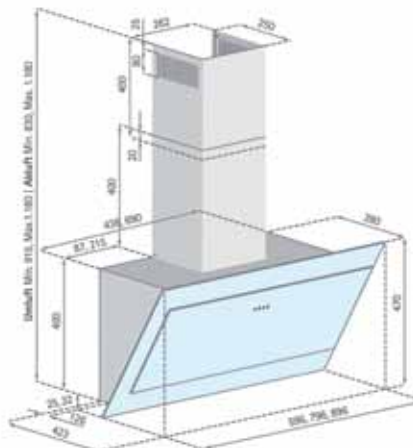

SANTO 60 cm ed. Glas schwarz	€ 890
SANTO 80 cm ed. Glas schwarz	€ 949
SANTO 90 cm ed. Glas schwarz	€ 949

<u>Nachkaufbares Sonderzubehör:</u>	
Aktivkohlefilter KF 110 (1 Paar)	€ 39
Abluftstutzen Ø150 mm mit Rückstauklappe AST150	€ 19
Umluftblech	€ 35
Umluftabdeckung edelstahl (zur Montage ohne Schacht)	€ 35
DA-5-Jahres-Garantie (Fixpreis!)	€ 59