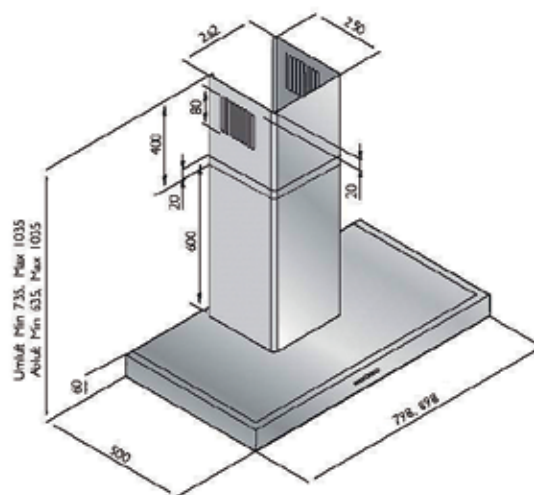

AKTIONS - Wandhauben

Wandhaube LUXOR 80

Technische Daten:

Randabsaugung

Luftleistung:	800 m³/h
Abluftstutzen:	Abgang Ø150 mm (Reduzierung 150/125 mm beiliegend)
Geräusch:	Min./Max. Normalbetrieb 51/65 dB(A)
Beleuchtung:	2 x 20 W Halogen
Filterart:	Metallfilter (spülmaschinengeeignet)
Regelung:	5-Stufen-Elektronik mit 15 min. Nachlaufautomatik
Betriebsart:	Abluft / Umluft (siehe Zubehör)

LUXOR 80 cm ed.

AP € 590

Nachkaufbares Sonderzubehör:

Aktivkohlefilter KF 300	€	45
Abluftstutzen Ø150 mm mit Rückstauklappe AST150	€	19
Umluftblech	€	35
DA-5-Jahres-Garantie (Fixpreis!)	€	59

Wandhaube IRIS

**Glasplatte mit
Facettenschliff**

dezent LED - Schachtbeleuchtung

Technische Daten:

Luftleistung:	800 m³/h
Abluftstutzen:	Abgang Ø150 mm (Reduzierung 150/125 mm beiliegend)
Geräusch:	Min./Max. Normalbetrieb 54/68 dB(A)
Beleuchtung:	2 x 20 W Halogen
Filterart:	Metallfilter (spülmaschinengeeignet)
Regelung:	5-Stufen-Elektronik mit 15 min. Nachlaufautomatik
Betriebsart:	Abluft / Umluft (siehe Zubehör)

IRIS 80 cm ed. Glas schwarz

AP € 690

IRIS 60 cm ed. Glas schwarz

AP € 690

90 cm auf Anfrage (Lieferzeit)

Nachkaufbares Sonderzubehör:

Aktivkohlefilter KF 300	€	45
Abluftstutzen Ø150 mm mit Rückstauklappe AST150	€	19
Umluftblech	€	35
DA-5-Jahres-Garantie (Fixpreis!)	€	59