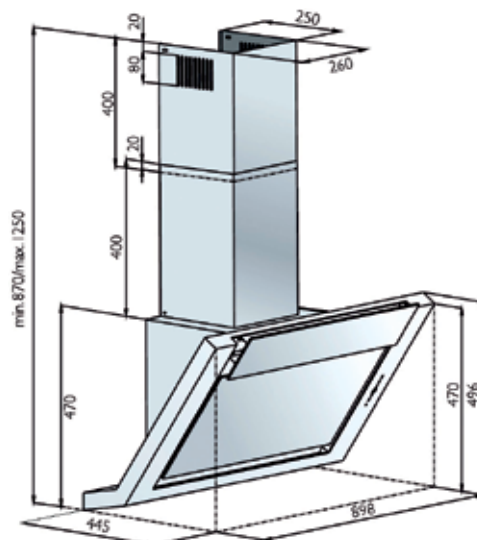

Technische Daten:

Randabsaugung

Luftleistung:	800 m³/h
Abluftstutzen:	Abgang Ø150 mm (Reduzierung 150/125 mm beiliegend)
Geräusch:	Min./Max. Normalbetrieb 49/61 dB(A)
Beleuchtung:	4 x Power LED
Filterart:	Metallfilter (spülmaschinengeeignet)
Regelung:	5-Stufen-Elektronik mit 15 min. Nachlaufautomatik und Fernbedienung
Betriebsart:	Abluft / Umluft (siehe Zubehör)