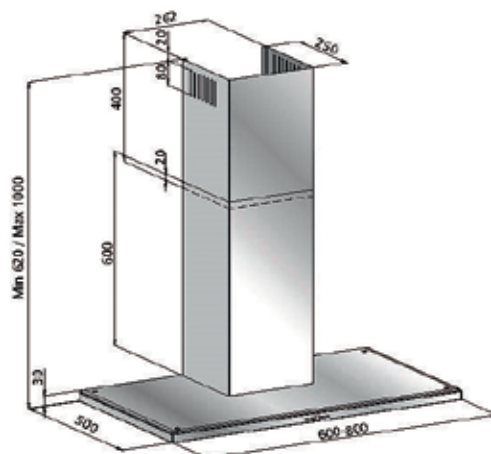

**Glasplatte mit
Facettenschliff**

dezent LED - Schachtbeleuchtung

Technische Daten:

Luftleistung:	800 m ³ /h
Abluftstutzen:	Abgang Ø150 mm (Reduzierung 150/125 mm beiliegend)
Geräusch:	Min./Max. Normalbetrieb 54/68 dB(A)
Beleuchtung:	2 x 20 W Halogen
Filterart:	Metallfilter (spülmaschinengeeignet)
Regelung:	5-Stufen-Elektronik mit 15 min. Nachlaufautomatik
Betriebsart:	Abluft / Umluft (siehe Zubehör)

IRIS 80 cm ed. Glas schwarz

AP € 690

IRIS 60 cm ed. Glas schwarz

AP € 690

90 cm auf Anfrage (Lieferzeit)

Nachkaufbares Sonderzubehör:

Aktivkohlefilter KF 300	€	45
Abluftstutzen Ø150 mm mit Rückstauklappe AST150	€	19
Umluftblech	€	35
DA-5-Jahres-Garantie (Fixpreis!)	€	59