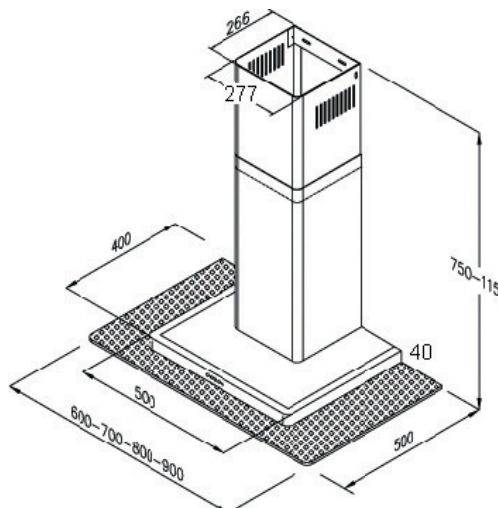

Technische Daten:

Luftleistung:	750 m³/h
Abluftstutzen:	Abgang Ø150 mm Rückstauklappe
Geräusch:	Min./Max. Normalbetrieb 55/65 dB(A)
Beleuchtung:	2 x 20 W Halogen
Filterart:	Metallfilter (spülmaschinengeeignet)
Regelung:	6-Stufen-Elektronik mit 15 min. Nachlaufautomatik
Betriebsart:	Abluft / Umluft (siehe Zubehör)