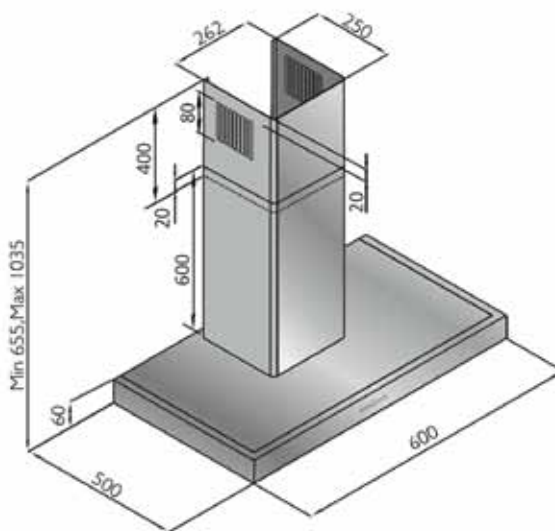

Nachkaufbares Sonderzubehör:

Aktivkohlefilter KF 300	€ 45
Abluftstutzen Ø150 mm mit Rückstauklappe AST150	€ 19
Umluftblech	€ 35
DA-5-Jahres-Garantie (Fixpreis!)	€ 59