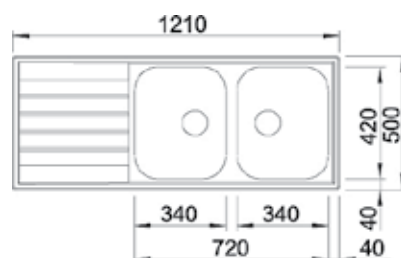

bürstfinish / reversibel

Art. Nr. 514 798 € 810
AP € 459