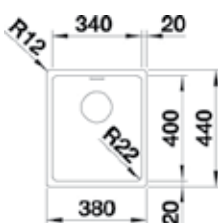

Blanco **ANDANO 340-IF**

(siehe Blanco Katalog 2018 Seite 242)

Art. Nr. 522 954 € 680
AP € **429**

ab Unterbauschrank

←40cm→

- Tiefes Becken (T=19cm)
- Inkl. Zugknopf Chrom
- InFino Ablaufsystem