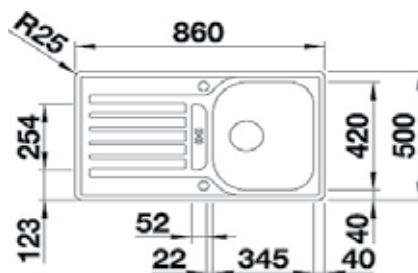

Blanco **LANTOS 45S-IF**

(siehe Blanco Katalog 2018 Seite 112)

bürstfinish / reversibel

Art. Nr. 519 717 € 450
AP € 269

ab Unterbauschrank
←45cm→

- Beckentiefe = 16 cm
- Inkl. Drehexzenter
- 3 ½" Korbventil
- KEINE Resteschale möglich!

IF-Flachrand... für Auflage und flächenbündigen Einbau geeignet