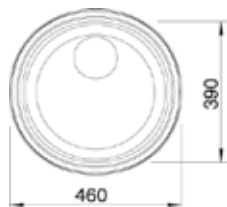

Art. Nr. 501 067 € 156

AP € 125

ab Unterbauschrank

←30(25)cm→

- Beckentiefe = 15 cm
- 1 ½" Stopfengarnitur

Blanco **Rondosol**

naturfinish

Ausschnitt