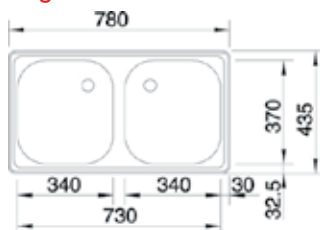

Art. Nr. 500 847 € 383

AP € 319

ab Unterbauschrank

←80cm→

- Beckentiefe = 15 cm
- Rechts und links einbaubar
- 1 ½" Stopfengarnitur

Blanco **NIRO DOPPELT**

(siehe Blanco Katalog 2018 Seite 130)

glatt