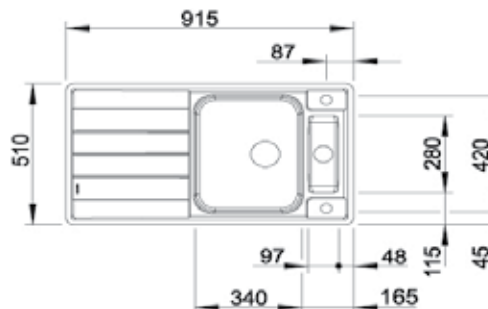

Art. Nr. 516 528 € 1.099
AP € 595

ab Unterbauschrank
 ←50(46)cm→

- Tiefes Becken (T=17,5 cm)
- Inkl. Drehexzenter
- 3 ½" + 1 ½" Korbventil

Im Lieferumfang enthalten:

- Gelochter Edelstahlleinsatz (sh. Foto)
- Schneidbrett aus Sicherheitsglas (sh. Foto)