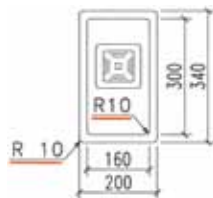

3 Einbauarten möglich

- als Auflage
- Unterbau
- oder flächenbündig

(entsprechendes Befestigungsmaterial im Lieferumfang enthalten)

**Drehexzenter:**

Edelstahl - Effekt
Maße: 4,3 x 4,3 cm
(Bohrung Ø35 mm)

QUADRO 50

€ 695

- Beckentiefe = 20 cm
- 3 1/2" Korbventil (quadratisch)
- Inkl. Drehexzenter

QUADRO 34

€ 549

- Beckentiefe = 20 cm
- 3 1/2" Korbventil (quadratisch)
- Inkl. Drehexzenter

QUADRO 16

€ 439