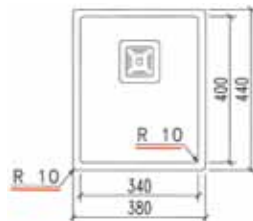

QUADRO 34

€ 549

- Beckentiefe = 20 cm
- 3 1/2" Korbventil (quadratisch)
- Inkl. Drehexzenter