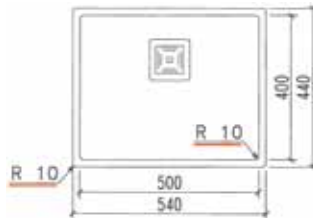

QUADRO 50

€ 695

- Beckentiefe = 20 cm
- 3 1/2" Korbventil (quadratisch)
- Inkl. Drehexzenter