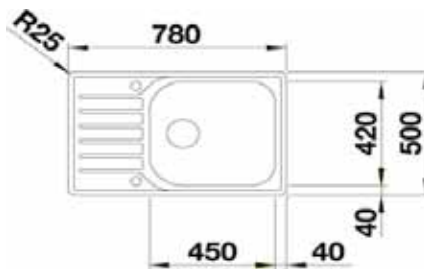

NEU

ab Unterbauschrank
 ←60cm→

- Extra großes Becken
- Beckentiefe = 16 cm
- Inkl. Drehexzenter
- 3 ½" Korbventil

IF-Flachrand... für Auflage und flächenbündigen Einbau geeignet

Blanco **AXIS II 5S-IF**

seidenglanz / reversibel