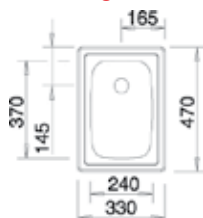

Art. Nr. 501 065 € 161

AP € 129

ab Unterbauschrank

←45(35)cm→

- Beckentiefe = 15 cm
- 1 ½" Stopfengarnitur

Blanco **NIRO SCHMAL**

(siehe Blanco Katalog 2018 Seite 129)

glatt