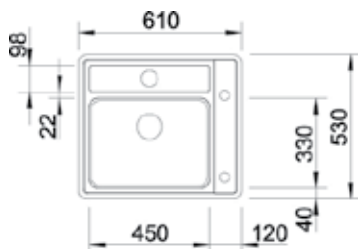

AKTIONEN - Einbauspülen Edelstahl

Blanco **STATURA 6-IF**

seidenglanz

Art. Nr. 514 841

€ 1.480

AP

€ 890

ab Unterbauschrank

←60(54)cm→

- Sehr tiefes Becken (T=18,9 cm)
- Inkl. Drehexzenter
- 3 ½" + 1 ½" Korbventil

Im Lieferumfang enthalten:

- Multifunktionsschale
- Glas Schneidbrett (Foto)

- Multi-Depotschale