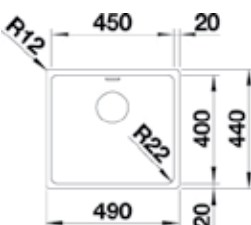

Blanco **ANDANO 450-IF**

(siehe Blanco Katalog 2018 Seite 242)

Art. Nr. 522 962 € 870
AP € **499**

ab Unterbauschrank

←50cm→

- Tiefes Becken (T=19cm)
- Inkl. Zugknopf Chrom
- InFino Ablaufsystem