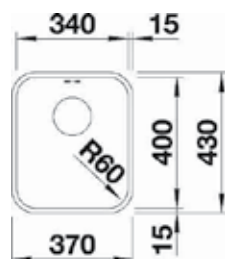

Blanco SUPRA 340-U

(siehe Blanco Katalog 2018 Seite 247)

Art. Nr. 518 200 € 470
AP € 269

ab Unterbauschrank
←40cm→

- Tiefes Becken (T=17,5cm)
- Inkl. Zugknopf Chrom
- 3 1/2" Korbventil