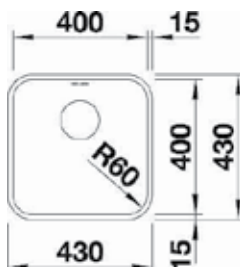

Blanco SUPRA 400-U

(siehe Blanco Katalog 2018 Seite 247)

Art. Nr. 518 202 € 540
AP € 299

ab Unterbauschrank
←45cm→

- Tiefes Becken (T=17,5cm)
- Inkl. Zugknopf Chrom
- 3 1/2" Korbventil