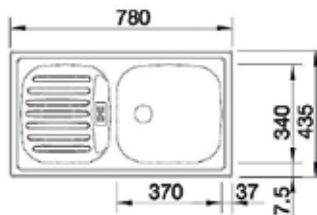

- Beckentiefe = 16 cm
- Rechts und links einbaubar
- 2 x 3 1/2" Korbventil
- Ohne Ablauf-Fernbedienung!

AKTIONEN - Standardspülen

Blanco **STOPFEN**

(siehe Blanco Katalog 2018 Seite 117)

glatt / reversibel

Art. Nr. 511 918 € 143

AP € 79

ab Unterbauschrank

←45cm→

- 1 ½" Stopfengarnitur
- Ohne Lochbohrung
- Ausschnittmaß: 762 x 417 mm, R15

Blanco **NIRO EZS 12x4-2**

(siehe Blanco Katalog 2018 Seite 130)

glatt / reversibel