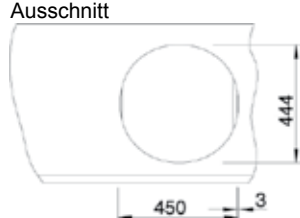

Art. Nr. 501 067 € 156

AP € 125

ab Unterbauschrank

←30(25)cm→

- Beckentiefe = 15 cm
- 1 ½" Stopfengarnitur

Blanco **Rondosol**

naturfinish

Ausschnitt