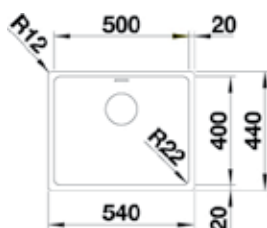

Blanco **ANDANO 500-IF**

(siehe Blanco Katalog 2018 Seite 242)

Art. Nr. 522 966 € 920
AP € **549**

ab Unterbauschrank

←60cm→

- Tiefes Becken (T=19cm)
- Inkl. Zugknopf Chrom
- InFino Ablaufsystem