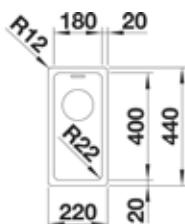

Blanco **ANDANO 180-IF**

(siehe Blanco Katalog 2018 Seite 242)

Art. Nr. 522 951 € 550
AP € **349**

ab Unterbauschrank

←30cm→

- Beckentiefe = 13 cm
- InFino Ablaufsystem

Blanco **ABLAUFVERBINDUNG 2 SPÜLEN**

Art. Nr. 225 088 € 32