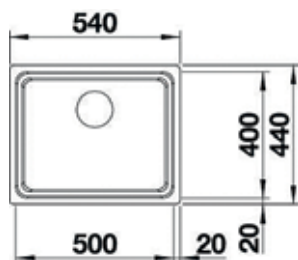

Blanco **ETAGON 500-IF**

(siehe Blanco Katalog 2018 Seite 239)

seidenglanz

Art. Nr. 521 840

€ 1.210

AP

€ 659

ab Unterbauschrank

←60cm→

- Sehr tiefes Becken (T=19 cm)
- Zusätzliche Funktionsebene
- 3 ½" InFino - Korbventil