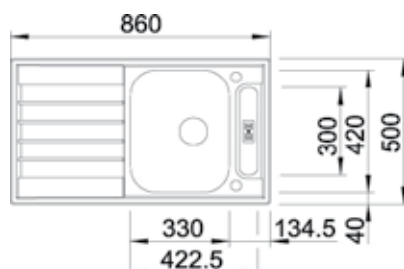

Blanco **LIVIT 45S Centric**

(siehe Blanco Katalog 2018 Seite 111)

bürstfinish / reversibel

Art. Nr. 514 790 € 420
AP € 259

ab Unterbauschrank
←45(39)cm→

- Beckentiefe = 16,2 cm
- Rechts und. links einbaubar
- Inkl. Drehexzenter
- 3 ½" Korbventil
- KEINE Resteschale möglich!