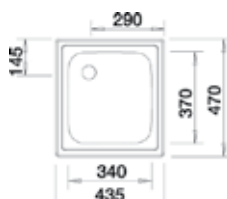

Art. Nr. 501 073 € 186

AP € 149

ab Unterbauschrank

←80cm→

- Beckentiefe = 15 cm
- 1 ½" Stopfengarnitur

Blanco **NIRO EINZEL**

(siehe Blanco Katalog 2018 Seite 129)

glatt