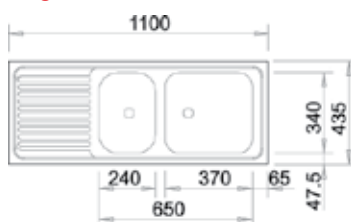

Art. Nr. 500 374 € 363

AP € 299

ab Unterbauschrank

←90cm→

- Beckentiefe = 15 cm
- Rechts und links einbaubar
- 1 ½" Stopfengarnitur

Blanco **NIRO EZS 11x4**

(siehe Blanco Katalog 2018 Seite 130)

glatt / reversibel