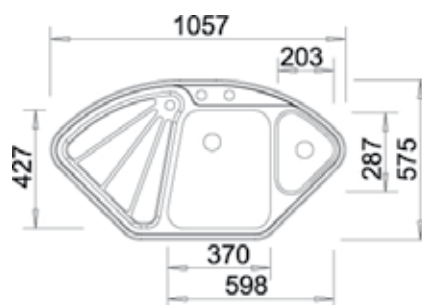

€ 170
AP € 129

ab Unterbauschrank
←45(39)cm→

- Beckentiefe = 17 cm
- Rechts und links einbaubar
- 3 1/2" Korbventil

Blanco **DELTA Leinen**

leinen

Art. Nr. 510 478 € 1.536
AP € 690

ab Unterbauschrank
90x90cm (135°)