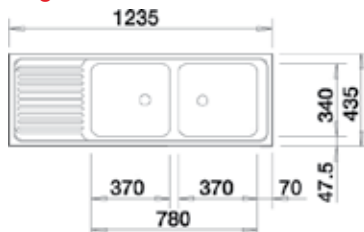

Art. Nr. 511 918 € 143

AP € 79

ab Unterbauschrank

←45cm→

- 1 ½" Stopfengarnitur
- Ohne Lochbohrung
- Ausschnittmaß: 762 x 417 mm, R15

Blanco **NIRO EZS 12x4-2**

(siehe Blanco Katalog 2018 Seite 130)

glatt / reversibel

Art. Nr. 500 374 € 363

AP € 299

ab Unterbauschrank

←90cm→

- Beckentiefe = 15 cm
- Rechts und links einbaubar
- 1 ½" Stopfengarnitur

Blanco **NIRO EZS 11x4**

(siehe Blanco Katalog 2018 Seite 130)

glatt / reversibel