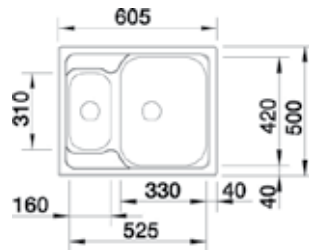

ab Unterbauschrank
←60(53)cm→

- Beckentiefe = 16 cm
- Rechts und links einbaubar
- 3 1/2" Korbventile