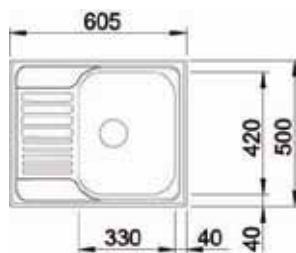

ab Unterbauschrank
←45(39)cm→

- Beckentiefe = 17 cm
- Rechts und links einbaubar
- 3 1/2" Korbventil