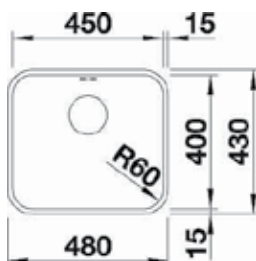

Blanco SUPRA 450-U

(siehe Blanco Katalog 2018 Seite 247)

Art. Nr. 518 204 € 570
AP € 319

ab Unterbauschrank
←50cm→

- Tiefes Becken (T=17,5cm)
- Inkl. Zugknopf Chrom
- 3 1/2" Korbventil