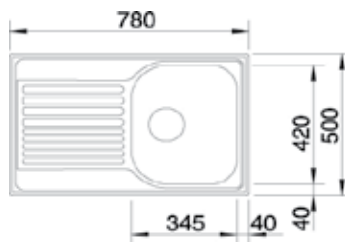

ab Unterbauschrank
←45(39)cm→

- Beckentiefe = 17 cm
- Rechts und links einbaubar
- Inkl. Drehexzenter
- 3 1/2" Korbventil