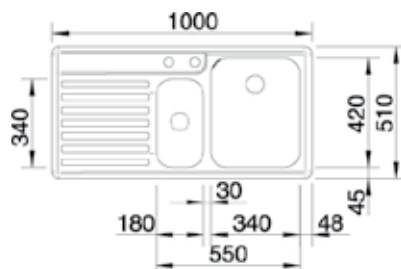

ab Unterbauschrank

←60(56)cm→

- Tiefes Becken (T=17,5 cm)
- Multifunktionsschale aus Edelstahl.
  (quer im Becken einsetzbar!)
- inkl. Drehexzenter
- 3 ½" Korbventile

IF-Flachrand... für Auflage und flächenbündigen Einbau geeignet