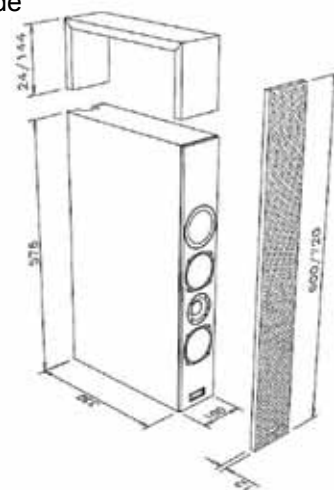

Unterputz-Radio

€ 239

- 2 Unterputzdosen Ø 60 mm erforderlich
 - waagrechte und senkrechte Montage möglich (drehbarer Einsatz)
 - Edelstahl-Optik
 - RDS Sendererkennung, Sendersuchlauf
 - 6 Senderspeicherplätze
 - Zeitanzeige
 - Weck-Funktion und Sleep-Timer (automatisches Abschalten)
 - Helligkeit Display einstellbar
 - Radio kann alternativ über Nebenstelle geschaltet werden (Taster, Schalter, ...)
 - Netzbetrieb 230 v / 50 Hz
- Maße: 15,5 x 8,3 x 4,5 cm (B x T x H)

SOUND-Modul

SOUND Modul H60

€ 199

SOUND Modul H72

€ 199

- Integrierbare Lautsprecher-Einheit für den Oberschrank-Bereich
- Verschraubbarer MDF-Korpus (weiß beschichtet)
- 10,0 x 57,6 x 33,0 cm (B x H x T)
- Abnehmbare, alufarbige Metall-Frontblende (mittels Magnet fixiert)
- Inkl. Korpus-Ausgleichsblende
- Anschlussleitung 140 cm
- Gesamt 60 Watt Lautsprecher
- Konzipiert für kabelloses Musikstreaming (Bluetooth)
- Zusätzlich „line in“ - Schnittstelle (AUX) für den Anschluss z.B. MP3 Player
- Lautstärkenregelung auch über Schalter in der Frontblende manuell möglich

Kabelloses Musikstreaming (Bluetooth)

DOGGI-SOKKI - der FUTTER-Sockelauszug für Haustiere

DOGGI SOKKI

€ 359

- Lieferung montagefertig
- Für Unterbauschrank ab 60 cm
- Quick-Befestigungssystem (Klemmsystem)
- Inkl. Schnittkantenschutz für Sockelblende (Profile)
- Auszug mit 2 abnehmbaren Fressnapfen (je 0,7 Liter)
- Auszug mit Selbsteinzug und Softstopp
- Fressnapfe fixiert (kein Verschieben beim Fressen)
- Umlaufender Rahmen hält Flüssigkeiten zurück
- Inkl. Geruchsverschluss-Deckel
- Zusätzlich aufsteckbare Spritzschutzwand inklusive EdelstahlAusführung (Reinigung, Hygiene)
- Sockelhöhe zwischen 10 und 19 cm
- Breite 25cm (Blendenbreite frei wählbar, empfohlen 25 cm)
- Tiefe 47 cm + Griff 4 cm