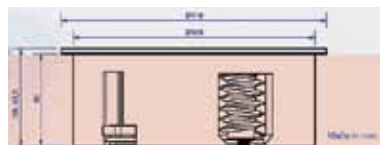

AKTIONS - Zubehör

Steckdosenelement TWIST

TWIST

€ 109

- Steckdosenelement 2-fach für Einbau in Arbeitsplatte
- Bohrung Ø 105 mm
- Einbautiefe 40 mm
- Befestigung über Spannschrauben (auch von oben möglich)
- Anschlussleitung 2,5m

SOUND-Modul

SOUND Modul H60

€ 199

SOUND Modul H72

€ 199

- Integrierbare Lautsprecher-Einheit für den Oberschrank-Bereich
- Verschraubbarer MDF-Korpus (weiß beschichtet)
- 10,0 x 57,6 x 33,0 cm (B x H x T)
- Abnehmbare, alufarbige Metall-Frontblende (mittels Magnet fixiert)
- Inkl. Korpus-Ausgleichsblende
- Anschlussleitung 140 cm
- Gesamt 60 Watt Lautsprecher
- Konzipiert für kabelloses Musikstreaming (Bluetooth)
- Zusätzlich „line in“ - Schnittstelle (AUX) für den Anschluss z.B. MP3 Player
- Lautstärkenregelung auch über Schalter in der Frontblende manuell möglich