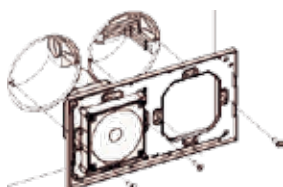

Küchen-Unterbau-Radio CLASSIC

€ 69

- UKW PLL Radio
 - RDS (z.B. Sendername)
 - 10 Festsenderspeicher
 - Automatische Senderspeicherfunktion
 - 2 Alarmzeiten
 - Timer Funktion
 - Unterbaumaterial inklusive
 - auch als Standgerät verwendbar
 - autom. Uhr/Datumabgleich
- Maße: 31 x 16,5 x 4,7 cm (B x T x H)

Unterputz-Radio

€ 239

- 2 Unterputzdosen Ø 60 mm erforderlich
 - waagrechte und senkrechte Montage möglich (drehbarer Einsatz)
 - Edelstahl-Optik
 - RDS Sendererkennung, Sendersuchlauf
 - 6 Senderspeicherplätze
 - Zeitanzeige
 - Weck-Funktion und Sleep-Timer (automatisches Abschalten)
 - Helligkeit Display einstellbar
 - Radio kann alternativ über Nebenstelle geschaltet werden (Taster, Schalter, ...)
 - Netzbetrieb 230 v / 50 Hz
- Maße: 15,5 x 8,3 x 4,5 cm (B x T x H)

AKTIONS - Zubehör

Steckdosenelement TWIST

TWIST

€ 109

- Steckdosenelement 2-fach für Einbau in Arbeitsplatte
- Bohrung Ø 105 mm
- Einbautiefe 40 mm
- Befestigung über Spannschrauben (auch von oben möglich)
- Anschlussleitung 2,5m