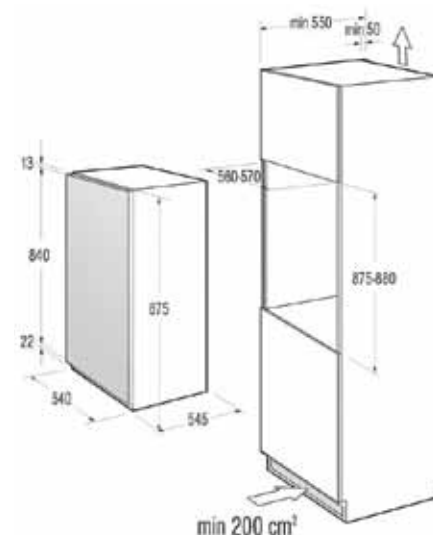

Kühlteil

- 4 Glasabstellflächen (davon 3 höhenverstellbar)
- 1 Behälter für Obst- und Gemüse
- 4 Türetagen (davon 1 Butter-/Käsefach)
- 2 x Eierbehälter (je 6 Eier)