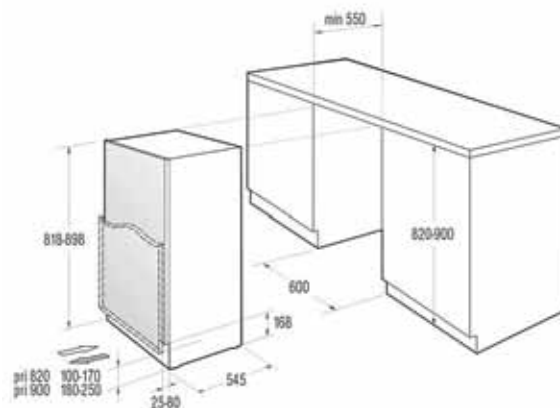

Kühlen - Gefrieren

Einbau Nische 88 cm:

GO-RBI 4091 AW

€ 399,00

- Energieeffizienzklasse A+
- Jährl. Energieverbrauch: 190 kWh
- Schlepptürtechnik
- Türanschlag rechts, wechselbar
- Nutzinhalt Gesamt 131 Liter

Kühlteil

- 3 Glasabstellflächen (davon 2 höhenverstellbar)
- 1 Behälter für Obst- und Gemüse
- 4 Türetagen (davon 1 Butter-/Käsefach)
- 2 x Eierbehälter (je 6 Eier)

Gefrierteil

- Nutzinhalt 15 Liter ****
- Lagerzeit bei Störungen: 11 Std.
- 1 x Eiswürfelbehälter

GO-RI 4091 AW

€ 399,00

- Energieeffizienzklasse A+
- Jährl. Energieverbrauch: 120 kWh
- Schlepptürtechnik
- Türanschlag rechts, wechselbar
- Nutzinhalt Gesamt 145 Liter

Kühlteil

- 4 Glasabstellflächen (davon 3 höhenverstellbar)
- 1 Behälter für Obst- und Gemüse
- 4 Türetagen (davon 1 Butter-/Käsefach)
- 2 x Eierbehälter (je 6 Eier)

Unterbaugeräte integriert

GO-6092 AW

€ 599,00

- **Energieeffizienzklasse A++**
- Jährl. Energieverbrauch: 142 kWh
- Türanschlag rechts, wechselbar
- Nutzinhalt Gesamt 126 Liter

Kühlteil

- LED Innenbeleuchtung
- 3 Glasabstellflächen
- herausnehmbares Tablett auf Teleskopschienen
- 1 MultiBox 3-in-1 (Käse, Butter)

Gefrierteil

- Nutzinhalt 21 Liter ****