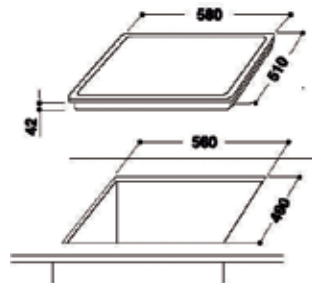

Zubehör

- 1 x Grillrost, 1 x Backblech

WP-AKT 109 NE

- Rahmenlos
- 4 Kochzonen, 7-Takt geregelt
- Hinten links: Ø 18,0 cm / 1700 Watt
- Hinten rechts: Ø 14,5 cm / 1200 Watt
- Vorne links: Ø 14,5 cm / 1200 Watt
- Vorne rechts: Ø 21,0 cm / 2100 Watt