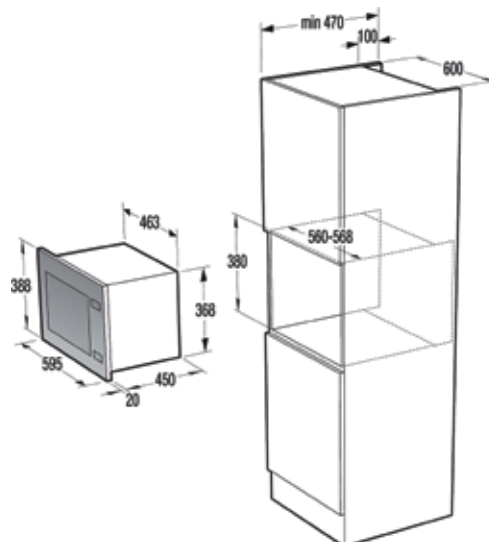

GO-251 S7XG

€ 449,00

- **Einbau in 60 cm Hochschrank**
- Türanschlag links
- 25 Liter Garraum (Drehteller)
- 6 Leistungsstufen
- 900 Watt Mikrowellenleistung
- Max. Leistung Heißluft: 2.500 Watt
- Funktionen: **Grill, Heißluft, Mikrowelle**, Auftauen, Schnelles Aufheizen, Kombination Grill + Mikrowelle, Mikro + Heißluft, Mikro, Grill + Heißluft, Grill + Heißluft
- 10 Automatische Programme
- Zeitschaltuhr / Kurzzeitwecker