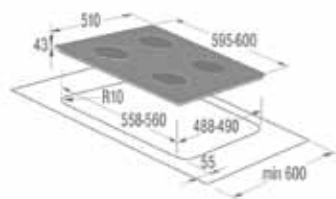

Einbauherd UHR mit Ceranfeld