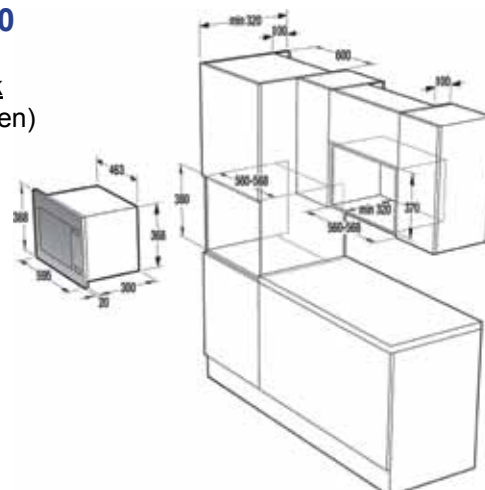

GO-171 A4XG

€ 369,00

- **Einbau in 60 cm Ober- und Hochschrank**
- Lieferung „all in one box“ (inkl. Einbaurahmen)
- Türanschlag links
- 17 Liter Edelstahl - Garraum mit Glasdrehteller Ø 24,5 cm
- **Kombination Grill u. Mikrowelle**
- Mikrowelle 700 Watt mit 6 Leistungsstufen
- Quarzgrill: 1.000 Watt, 4 Grillprogramme
- **LCD Display**
- Elektronische Steuerung + Drehknopf
- Glasplatte + Kombirost