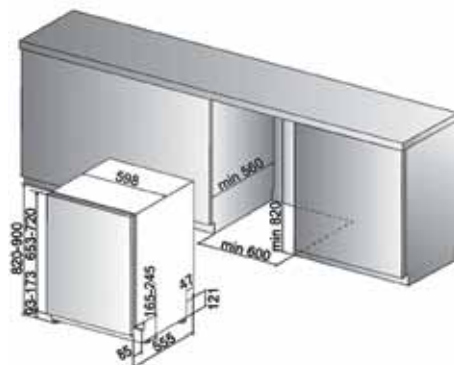

€ 629,00

- A+ A A
- 6 Standardprogramme
- Express-Programm 50°C
- Programm Halbe Beladung
- Intensiv-Programm 65°C
- Normalprogramm 55°C
- Edelstahl Innenraum
- LED Anzeige
- Salz- u. Klarspülernachfüllanzeige
- Mehrfachwasserschutzsystem
- 2 klappbare Tassenablagen (Oberkorb)
- Verbrauch Standardprogramm: 10,5 Liter / 1,05 kWh Strom
- 46 dB(A)