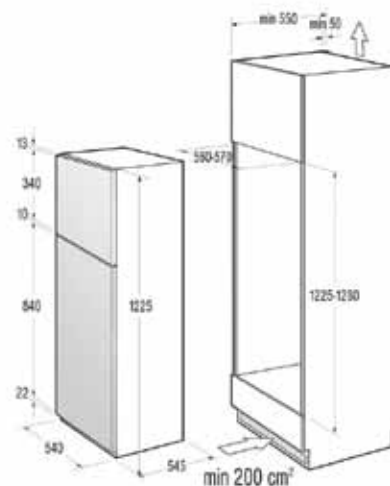

Kühlen - Gefrieren

Einbau Nische 122 cm:

GO-RFI 4121 AW

€ 499,00

- Energieeffizienzklasse A+
- Jährl. Energieverbrauch: 234 kWh
- Schlepptürtechnik
- Türanschlag rechts, wechselbar

Kühlteil

- Nutzinhalt 145 Liter
- 4 Glasabstellflächen
- 2 Butter-/Käsefächer, 2 Eierbehälter (je 6 Stk.)
- 2 Behälter für Obst und Gemüse

Gefrierteil

- Nutzinhalt 48 Liter
- Fast Freeze - Schnelles Einfrieren
- Gefriervermögen: 2,5kg/24 Std.
- Lagerzeit bei Störung: 16 Std.
- 1 Abstellrost, 1 Eiswürfelbehälter

Kühlen - Gefrieren

Einbau Nische 88 cm: