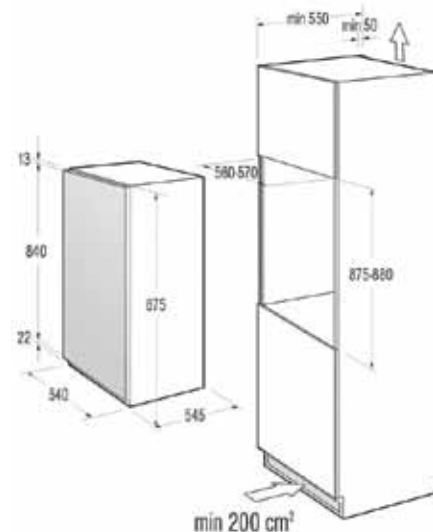

Kühlen - Gefrieren

Einbau Nische 88 cm:

GO-RBI 4091 AW

€ 399,00

- Energieeffizienzklasse A+
- Jährl. Energieverbrauch: 190 kWh
- Schlepptürtechnik
- Türanschlag rechts, wechselbar
- Nutzinhalt Gesamt 131 Liter

Kühlteil

- 3 Glasabstellflächen (davon 2 höhenverstellbar)
- 1 Behälter für Obst- und Gemüse
- 4 Türetagen (davon 1 Butter-/Käsefach)
- 2 x Eierbehälter (je 6 Eier)

Gefrierteil

- Nutzinhalt 15 Liter ****
- Lagerzeit bei Störungen: 11 Std.
- 1 x Eiswürfelbehälter

GO-RI 4091 AW

€ 399,00

- Energieeffizienzklasse A+
- Jährl. Energieverbrauch: 120 kWh
- Schlepptürtechnik
- Türanschlag rechts, wechselbar
- Nutzinhalt Gesamt 145 Liter

Kühlteil

- 4 Glasabstellflächen (davon 3 höhenverstellbar)
- 1 Behälter für Obst- und Gemüse
- 4 Türetagen (davon 1 Butter-/Käsefach)
- 2 x Eierbehälter (je 6 Eier)

Unterbaugeräte integriert

GO-6092 AW

€ 599,00

- **Energieeffizienzklasse A++**
- Jährl. Energieverbrauch: 142 kWh
- Türanschlag rechts, wechselbar
- Nutzinhalt Gesamt 126 Liter

Kühlteil

- LED Innenbeleuchtung
- 3 Glasabstellflächen
- herausnehmbares Tablett auf Teleskopschienen
- 1 MultiBox 3-in-1 (Käse, Butter)

Gefrierteil

- Nutzinhalt 21 Liter ****