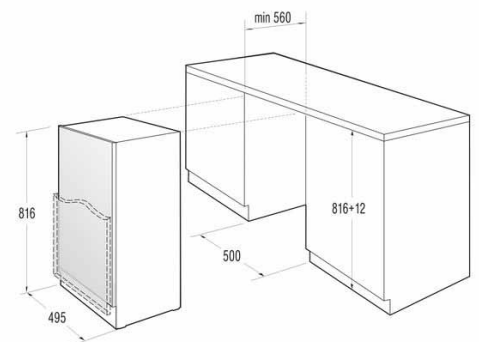

Kühlteil

- Abtauautomatik
- 2 verstellbare Sicherheitsglasplatten
- 2 Obst- und Gemüseschalen
- 1 x Eierablage, 1 x Eiswürfelschale

Gefrierteil

- Nutzinhalt 18 Liter ****

WP-ARZ 005/A+

€ 559,00

- Energieeffizienzklasse A+
- Jährl. Energieverbrauch: 120 kWh
- Türanschlag rechts, wechselbar
- Nutzinhalt 146 Liter

- Abtauautomatik
- 3 verstellbare Sicherheitsglasplatten
- 2 Obst- und Gemüseschalen
- 3 bedienungsoptimierte Türetagere
- Eierablage

GO-RU 5004 A++ **NEU**

€ 399,00

- **Breite 50cm**
- **dekorfähig**
- Energieeffizienzklasse A++
- Jährl. Energieverbrauch: 128 kWh
- Türmaterial: Metall
- Türanschlag wechselbar
- Nutzinhalt Gesamt 85 Liter

Kühlteil

- Innenbeleuchtung
- 1 Glasabstellfläche
- Flaschengitter
- 1 Eierbehälter

Gefrierteil

- Nutzinhalt 17 Liter ****

Entlüftung vorne unter Arbeitsplatte!

Geschirrspüler

60 cm teilintegriert

**BK-BBC 3C26 X****€ 629,00**