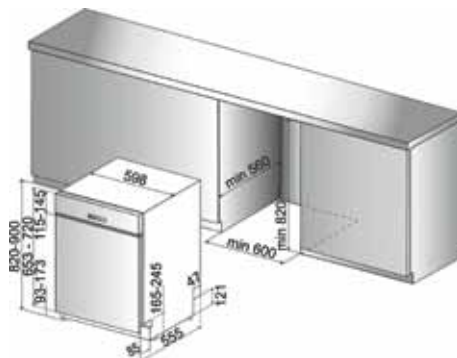

€ 629,00

- A++ A A
- Übersichtliches LC-Display (Restzeitanzeige)
- Salz- u. Klarspülernachfüllanzeige
- 1 Sensorprogramm 40-70°C
- 7 Standardprogramme (Express 50°C, Öko 50°C, Intensiv 65°, Glas 45°C, Nacht 50°C, Tag 50°C, Vorspülen)
- MultiZone (Ober- oder Unterkorb spülen)
- Edelstahl Innenraum
- 4 klappbare Tassenablagen (Oberkorb)
- 4 umklappbare Tellersegmente (Unterkorb)
- Vollwasserschutz
- Verbrauch Standardprogramm: 9,0 Liter / 0,95 kWh Strom
- 46 dB(A)