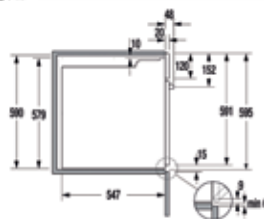

Einbauherd UHR mit Ceranfeld