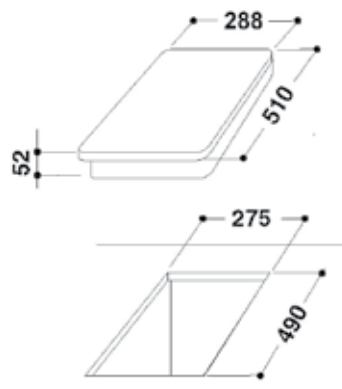

Zubehör

- 1 x Grillrost, 1 x Backblech, 1 x Fettpfanne (tief)

Kochmulden

WP 4 Platten KM Ceran € 399,00

- Touch-Control-Steuerung
- Edelstahl-Rahmen seitlich
- 4 Blitz-Kochzonen
- 1 Zweikreis-Kochzone (Ø 12/21 cm)
- 1 Bräterzone
- Restwärmeanzeige 4-fach
- Timer für jede Kochzone mit Abschaltautomatik
- Kindersicherung

BK 2 Platten KM Induktion € 595,00

- Edelstahl-Profilrahmen mit Facettenschliff vorne
- Vorne Ø 14,5 cm / 1200 Watt
- Hinten Ø 21 cm / 2200 Watt
- 2 x Booster-Funktion
- Jeweils Timer mit Abschaltfunktion
- 2-fach Restwärmeanzeige
- Kindersicherung
- Gesamt-Anschlusswert 3,0 kW