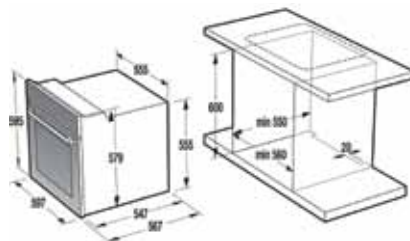

Einbauherd UHR mit Ceranfeld