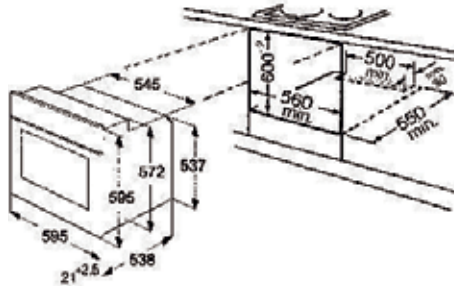

Objekt Liste 2018 / 2019

Einbauherd mit Ceranfeld

WP-AKP 470 IX

€ 599,00
(inkl. AKT 109 NE)

- Multi 5-Umluftbackofen mit 5 Funktionen (Heißluft Umluftsystem, Grill, Umluft-Grill, Ober/Unterhitze, Kaltluft / Auftauen)
- Backofentemperatur bis 250°C
- Vollglasinnentür, 2fach verglast
- Glatte Backofenseitenwände

Zubehör

- 1 x Grillrost, 1 x Backblech