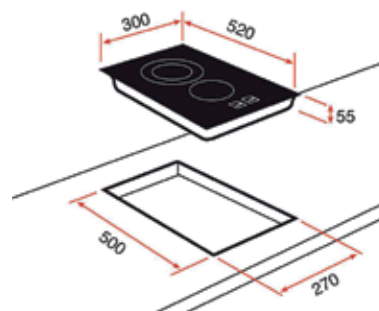

TK 2 Platten KM Ceran € 329,00

- Facette vorne und hinten
- Sensorbedienung
- Timer
- Kindersicherung (Tastenkombination)
- Restwärmeanzeige
- Kochzone vorne: Ø 145 mm
- Kochzone hinten: Ø 120/180 mm
- Anschlusswert: 2,9 kW