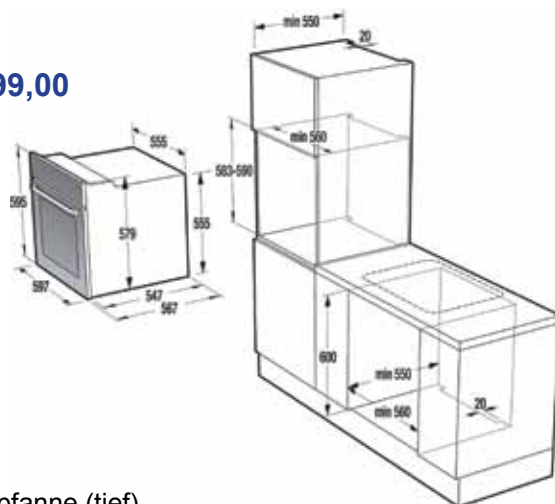

Zubehör

- 1 x Grillrost, 1 x Backblech, 1 x Fettpfanne (tief)

GO-620 CSC

- Facettenschliff vorne
- Restwärmeanzeige
- Bräterzone
- 2-Kreis-Kochzone

Backofen UHR

GO-635 E20X

€ 399,00

- Versenkbare Knebel
- Ober-/Unterhitze, Umluft, Großflächengrill, Großflächengrill mit Ventilator, Unterhitze mit Ventilator, Grill, Auftauen, Tellerwärmen
- AquaClean-Funktion (Reinigung)
- 1-fach Teleskop-Auszug
- Anti-Fingerprint-Beschichtung
- GentleClose-Türeinzug

BK 2 Platten KM Induktion € 595,00

- Edelstahl-Profilrahmen mit Facettenschliff vorne
- Vorne Ø 14,5 cm / 1200 Watt
- Hinten Ø 21 cm / 2200 Watt
- 2 x Booster-Funktion
- Jeweils Timer mit Abschaltfunktion
- 2-fach Restwärmeanzeige
- Kindersicherung
- Gesamt-Anschlusswert 3,0 kW