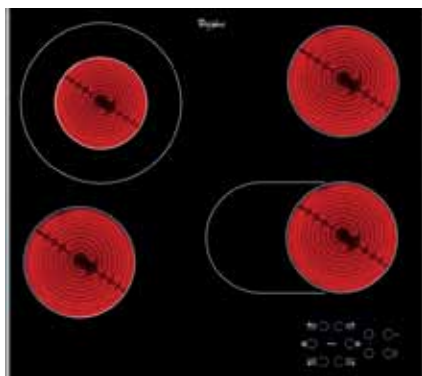

Zubehör

- 1 x Grillrost, 1 x Backblech, 1 x Fettpfanne (tief)

GO-620 CSC

- Facettenschliff vorne
- Restwärmeanzeige
- Bräterzone
- 2-Kreis-Kochzone

Backofen UHR

GO-635 E20X

€ 399,00

- Versenkbare Knebel
- Ober-/Unterhitze, Umluft, Großflächengrill, Großflächengrill mit Ventilator, Unterhitze mit Ventilator, Grill, Auftauen, Tellerwärmen
- AquaClean-Funktion (Reinigung)
- 1-fach Teleskop-Auszug
- Anti-Fingerprint-Beschichtung
- GentleClose-Türeinzug

Zubehör

- 1 x Grillrost, 1 x Backblech, 1 x Fettpfanne (tief)

Kochmulden

WP 4 Platten KM Ceran € 399,00

- Touch-Control-Steuerung
- Edelstahl-Rahmen seitlich
- 4 Blitz-Kochzonen
- 1 Zweikreis-Kochzone (Ø 12/21 cm)
- 1 Bräterzone
- Restwärmeanzeige 4-fach
- Timer für jede Kochzone mit Abschaltautomatik
- Kindersicherung