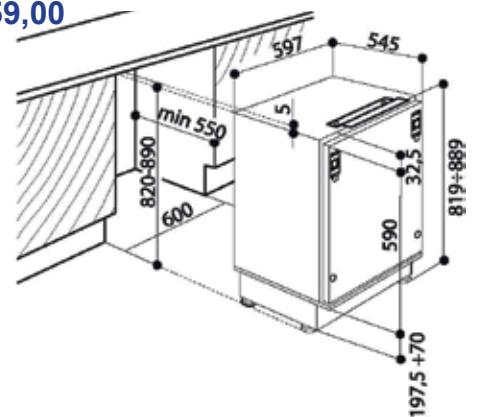

Kühlteil

- Abtauautomatik
- 2 verstellbare Sicherheitsglasplatten
- 2 Obst- und Gemüseschalen
- 1 x Eierablage, 1 x Eiswürfelschale

Gefrierteil

- Nutzinhalt 18 Liter ****

WP-ARZ 005/A+

€ 559,00

- Energieeffizienzklasse A+
- Jährl. Energieverbrauch: 120 kWh
- Türanschlag rechts, wechselbar
- Nutzinhalt 146 Liter

- Abtauautomatik
- 3 verstellbare Sicherheitsglasplatten
- 2 Obst- und Gemüseschalen
- 3 bedienungsoptimierte Türetagere
- Eierablage

GO-RU 5004 A++ **NEU**

€ 399,00

- **Breite 50cm**
- **dekorfähig**
- Energieeffizienzklasse A++
- Jährl. Energieverbrauch: 128 kWh
- Türmaterial: Metall
- Türanschlag wechselbar
- Nutzinhalt Gesamt 85 Liter

Kühlteil

- Innenbeleuchtung
- 1 Glasabstellfläche
- Flaschengitter
- 1 Eierbehälter

Gefrierteil

- Nutzinhalt 17 Liter ****

Entlüftung vorne unter Arbeitsplatte!

Geschirrspüler

60 cm teilintegriert

**BK-BBC 3C26 X****€ 629,00**