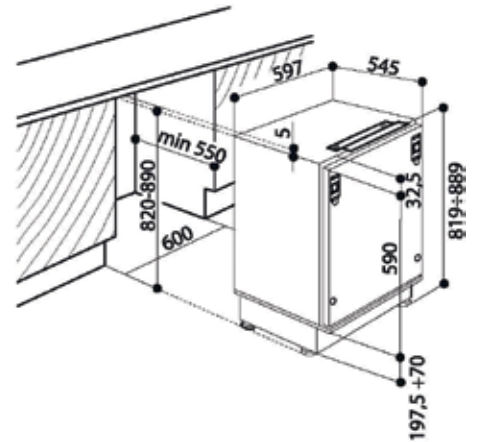

Kühlteil

- Abtauautomatik
- 2 verstellbare Sicherheitsglasplatten
- 2 Obst- und Gemüseschalen
- 1 x Eierablage, 1 x Eiswürfelschale

Gefrierteil

- Nutzinhalt 18 Liter ****

WP-ARZ 005/A+

€ 559,00

- Energieeffizienzklasse A+
- Jährl. Energieverbrauch: 120 kWh
- Türanschlag rechts, wechselbar
- Nutzinhalt 146 Liter