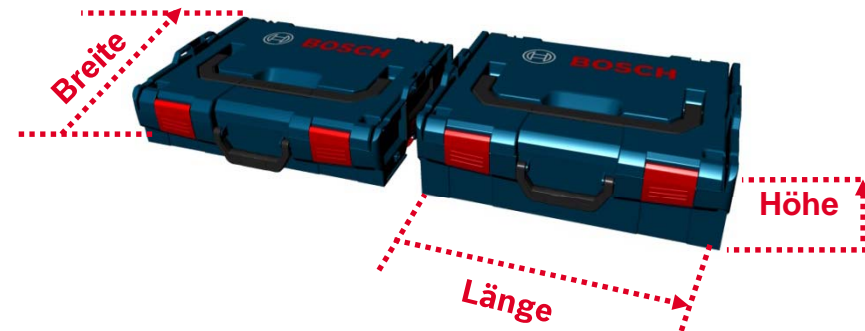

Produktinformationsblatt: L-Boxxen

Nr.	Länge (mm) (innen / außen)	Breite (mm) (innen / außen)	Höhe (mm) (innen / außen)	Gewicht (kg)	Bestellnummer	Bezeichnung	UVP incl Mwst . €	AKTION €
1	442 / 378	357 / 313	117 / 71	2,1	2 608 438 691	L-BOXX 102	52,44	SE39929
2	442 / 378	357 / 311	151 / 107	2,2	2 608 438 692	L-BOXX 136	55,97	SE39929
3	442 / 378	357 / 306	253 / 209	2,8	2 608 438 693	L-BOXX 238	62,02	SE66048
4	442 / 378	357 / 296	389 / 345	3,4	2 608 438 694	L-BOXX 374	67,06	SE66048

Preise gültig in Österreich

BOSCH