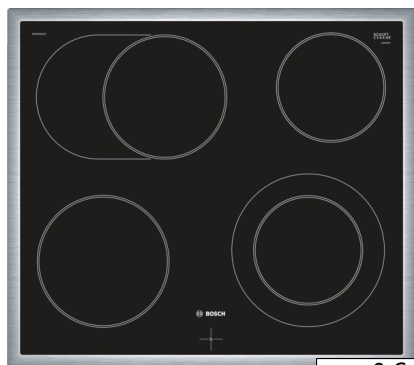

**Backofentyp und Heizart**

- Einbaueherd mit 5 Heizarten: 3D Heißluft, Ober-/Unterhitze, Umluft-Infra-Grill, Großflächengrill, Heißluft sanft
- Schnellaufheizung
- Kühlgebläse
- Garraumvolumen: 71 l
- XXL-Backofen mit GranitEmail

0 €  
im Setpreis

**Bosch - NKN645GA1E  
60 cm Kochfeld Glaskeramik**

**Design:**

- umlaufender Rahmen

**Leistung und Größe:**

- 4 HighSpeed-Kochzonen, davon
- 1 Bräterzone
- 1 Zweikreis-Kochzone
- Zonenerweiterung über Knebel