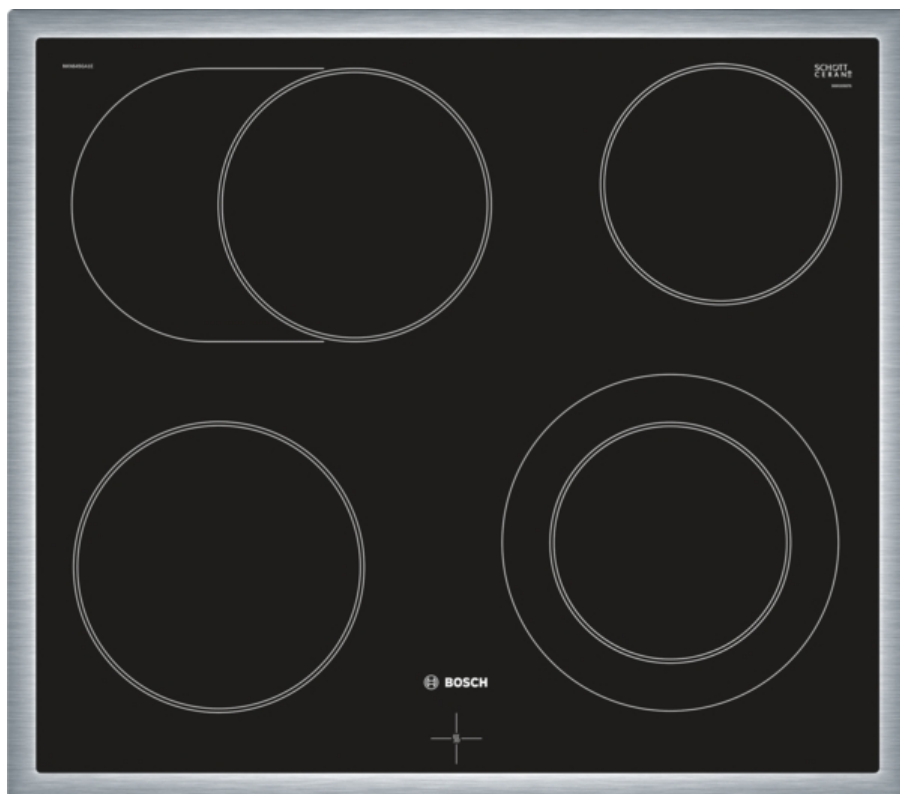

A

Energie
Effizienz
Klasse

1.280 €
Setpreis

Bosch - Einbauherd HEA274BS0 Edelstahl

Einbauherd

Backofentyp und Heizart

- Einbauherd mit 7 Heizarten:
3D Heißluft Plus, Ober-/Unterhitze, Umluft-
Infra-Grill, Großflächengrill, Pizzastufe,
Unterhitze, Heißluft sanft
- Elektronische Temperaturregelung von 50 °C
- 275 °C
- Garraumvolumen: 71 l

Zubehör

- 1 x Kombirost, 1 x Universalpfanne

Umwelt und Sicherheit

- Premium-Tür mit max. 30°C
- Kindersicherung
Türverriegelung bei Pyrolysebetrieb
Sicherheitsabschaltung

Technische Info:

- Nennspannung: 220 - 240 V
- Gesamtanschlusswert Elektro: 11.4 kW

500418

Bosch - NKN645GA1E

60 cm Kochfeld Glaskeramik

Design:

- umlaufender Rahmen

Leistung und Größe:

- 4 HighSpeed-Kochzonen, davon
- 1 Bräterzone
- 1 Zweikreis-Kochzone
- Zonenerweiterung über Knebel

Umwelt und Sicherheit: