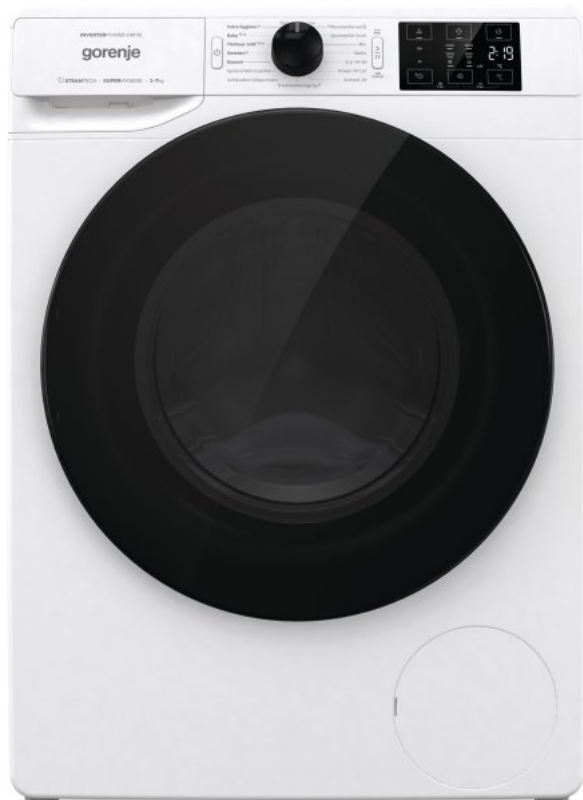

WNFHEI74SADPS

gorenje
Life Simplified

Europäische Qualität

SE6178449

Energieeffizienzklasse: **A**

Energieeffizienzklasse Trocknen 2017: **B**

Luftschallemissionsklasse Schleudern 2017: **B**

Farbe: **Weiß**

Inverter PowerDrive Motor

WaveActive Trommel

Schleudergeschwindigkeit 1/1, 1/2, 1/4: **1400 / 1400 / 1400**

Fassungsvermögen: **7 kg**

Trommelvolumen: **49 Liter**

Steuerung: **Taste, Mit Display, Mit Schlüssel**

Display: **LED Display**

Startzeitvorwahl: **Ja**

Kaltwäsche: **Taste**

Einfache Bedienoberfläche

Festlegung der Lieblingsprogramme

16 Programme

Programme: **Baumwolle, Mix/Synthetics, Wolle/Handwäsche, ExtraHygiene**