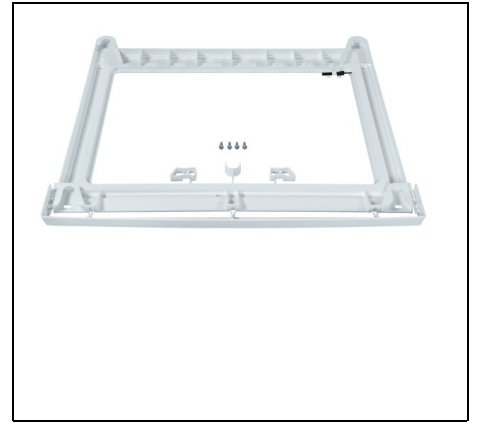

18 €

98 €

18 €

• für Kondensationstrockner

WTZ 1110

Anschlußgarnitur

WTZ 11300

Verbindungssatz
mit Auszug

WTZ 11310

Verbindungssatz

SE19214

SE108779

SE19214