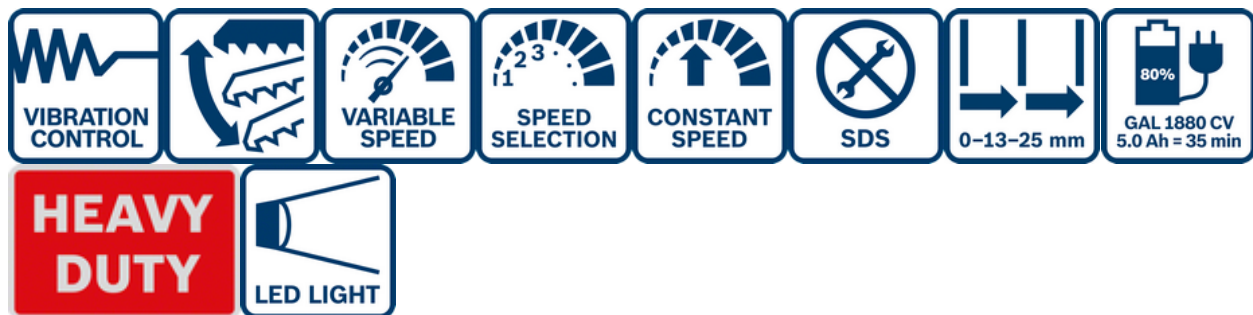

Technische Daten:

Schnitttiefe in Holz	230 mm
Schnitttiefe in Metallprofilen und Metallrohren	175 mm
Hublängen	32 mm
Gewicht exkl. Akku	3,5 kg
Länge	482,0 mm
Breite	101,0 mm
Höhe	218,0 mm
Akkuspannung	18 V
Hubzahl (1. Gang / 2. Gang)	0 / 2.500 min-1
Ladezeit bei Akkukapazität 5,0 Ah (80%/100%) ca.	35 min

Funktionen:

Die Bosch 24 Monate ProService ist eine Erweiterung zur 3-Jahres-Garantie, speziell für Akku-Geräte.

Das heißt für Sie:

- 24 Monate Reparatur-Service für Ihr **registriertes** Li-Ionen-Werkzeug
- 24 Monate Reparatur-Service für Ihre **registrierten** Akkupacks und Ladegeräte
- Ersatz- und Verschleißteile-Service

So funktioniert´s:

- Geben Sie den Link www.bosch-professional.com/warranty in Ihren Browser ein
- Sie gelangen automatisch auf die deutschsprachige Seite
- Melden Sie sich mit Ihrem Benutzernamen und Kennwort an. Sollten Sie noch keine Zugangsdaten haben, finden Sie unter dem gleichen Link die Möglichkeit der Registrierung
- Klicken Sie nach erfolgreicher Anmeldung auf „Neues Gerät registrieren“ und folgen Sie der Anleitung