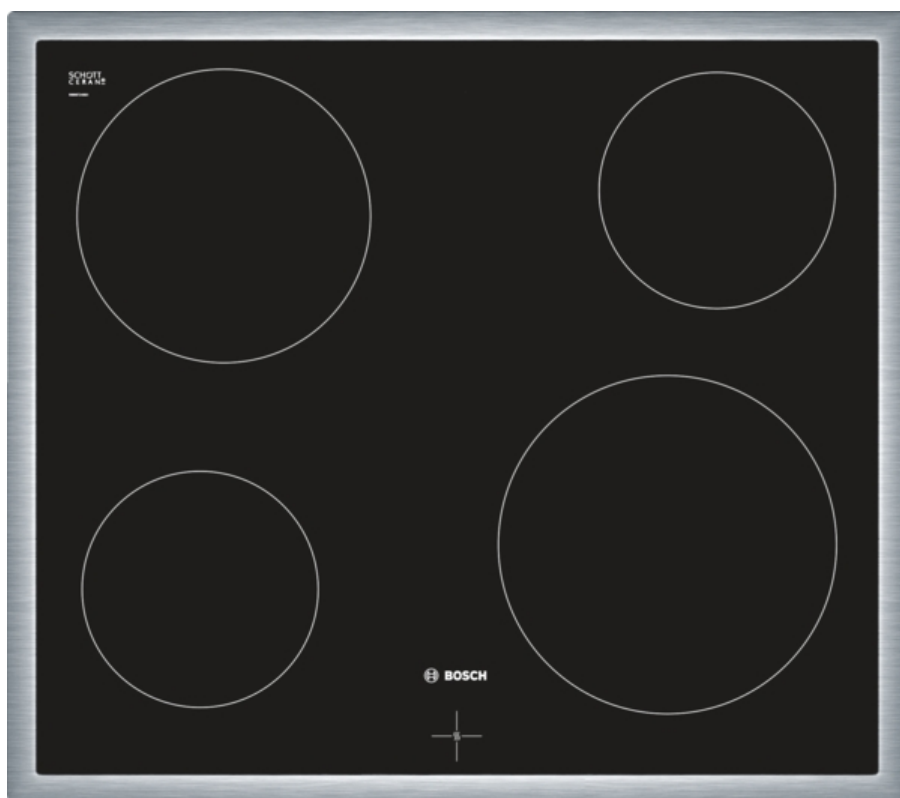

895 €
Setpreis

Bosch - NKE645G17

60 cm Kochfeld Glaskeramik

Design:

- Glaskeramik mit Dekor
- umlaufender Rahmen

Ausstattung:

- 4 HighSpeed-Kochzonen

Umwelt und Sicherheit: