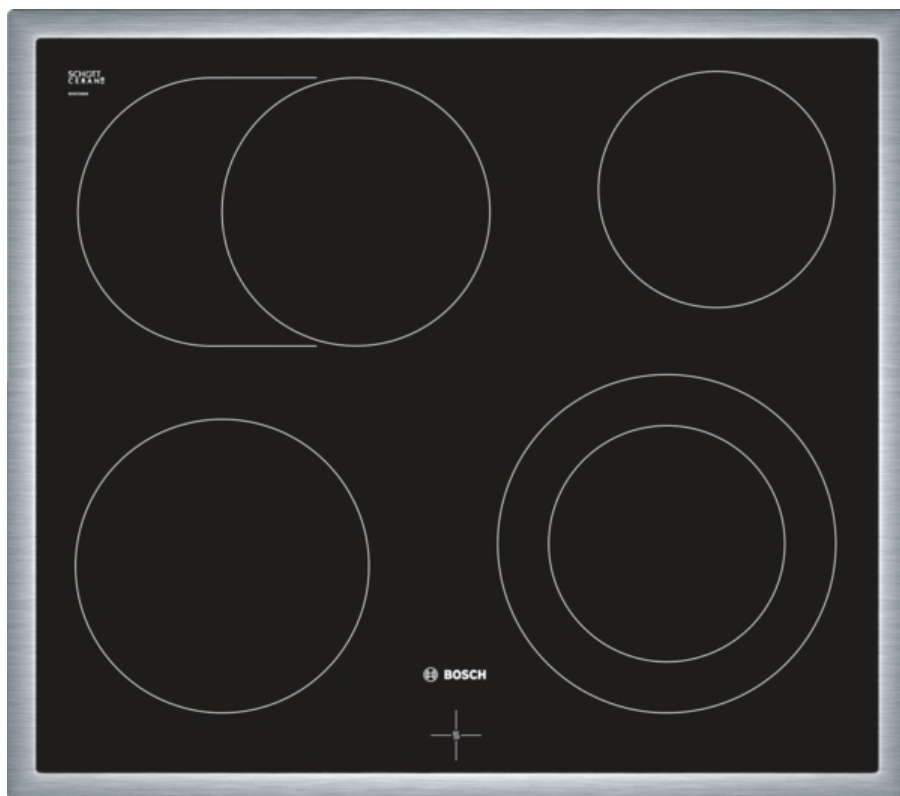

Schnelligkeit

- Schnellaufheizung automatisch

Zubehör

500417

Bosch - NKN645G17

60 cm Kochfeld Glaskeramik

Design:

- Glaskeramik mit Dekor
- umlaufender Rahmen

Leistung und Größe:

- 4 HighSpeed-Kochzonen, davon
- 1 Bräterzone
- 1 Zweikreis-Kochzone
- Zonenerweiterung über Knebel

Umwelt und Sicherheit:

- 4fach-Restwärmeanzeige

Maße:

- min. Arbeitsplattenstärke: 20 mm