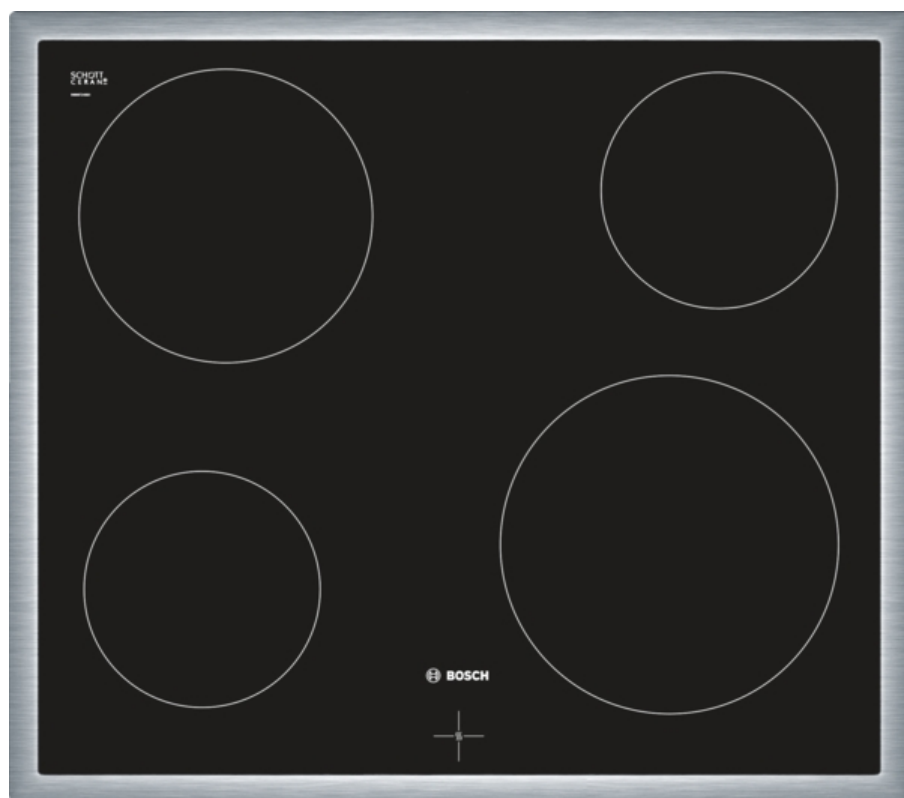

Reinigung

- Selbstreinigungs-Technik (Pyrolyse)
- Vollglas-Innentür

Design

- Versenkknebel

Komfort

- Elektronik-Uhr
- Temperaturbereich von 50 - 300 °C
- Backofenbeleuchtung
- Teleskop-Auszug, nachrüstbar

Umwelt und Sicherheit

Schnelligkeit

- Schnellaufheizung automatisch

Technische Info:

500417

Bosch - NKE645G17

60 cm Kochfeld Glaskeramik

Design:

- Glaskeramik mit Dekor
- umlaufender Rahmen