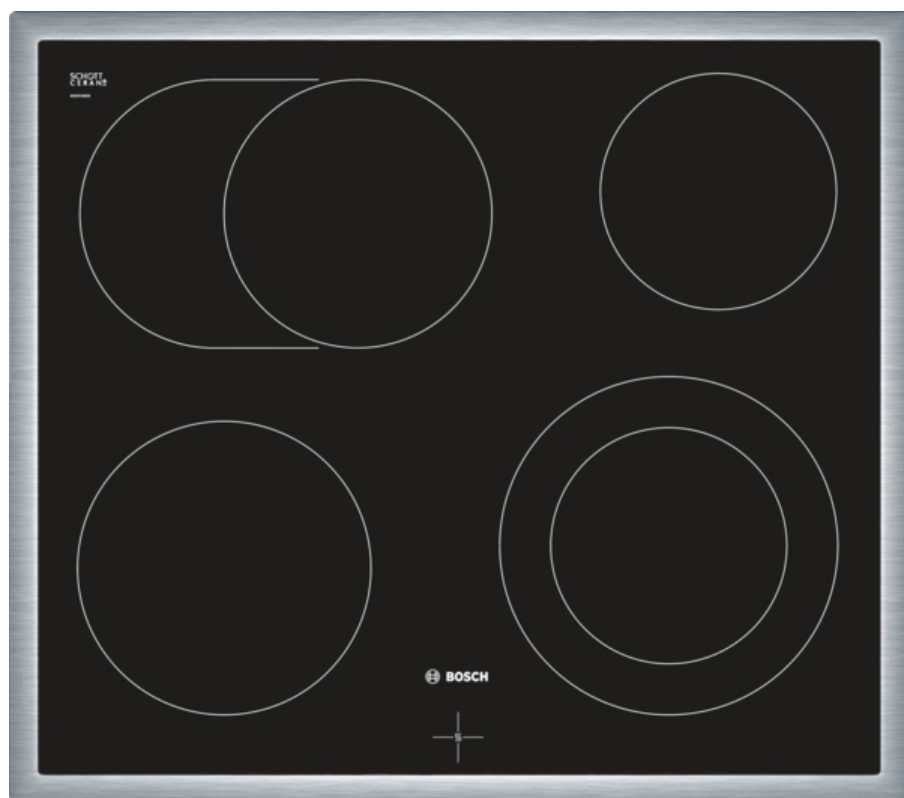

Bosch - NKN645G17

60 cm Kochfeld Glaskeramik

Design:

- Glaskeramik mit Dekor
- umlaufender Rahmen

Leistung und Größe:

- 4 HighSpeed-Kochzonen, davon
- 1 Bräterzone
- 1 Zweikreis-Kochzone
- Zonenerweiterung über Knobel

Umwelt und Sicherheit:

- 4fach-Restwärmeanzeige

Maße:

- min. Arbeitsplattenstärke: 20 mm

500417