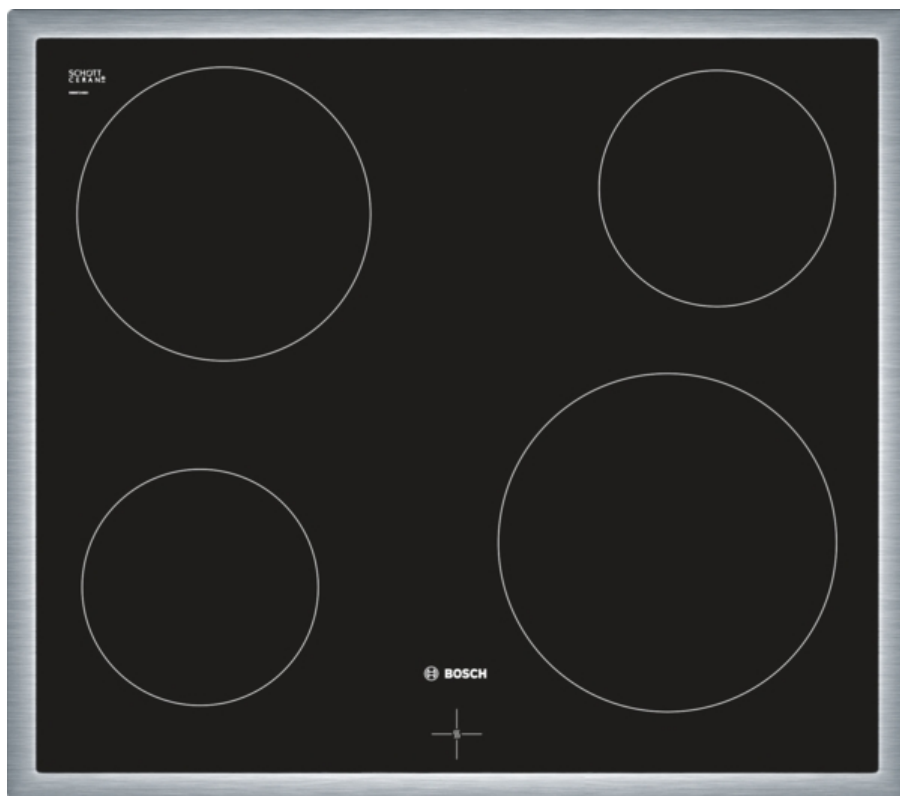

#### Technische Info:

- Gerätemaße: (H/B/T) 595 x 595 x 515 mm

**A**

Energie  
Effizienz  
Klasse

1.029 €  
Setpreis

500417

### 60 cm Kochfeld Glaskeramik