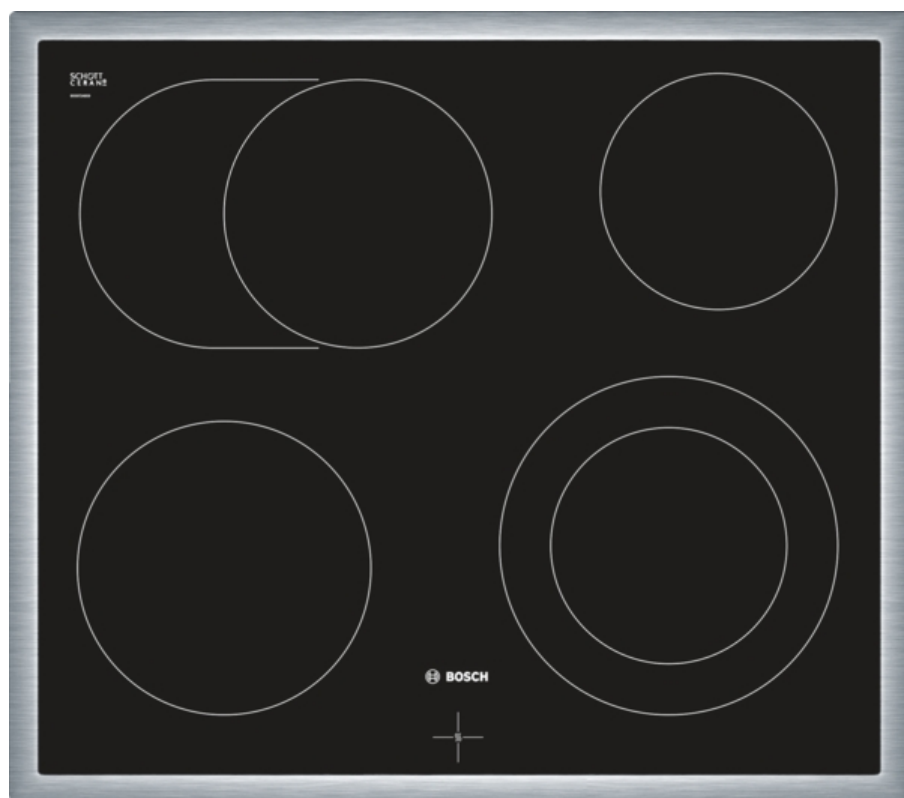

Schnelligkeit

- Schnellaufheizung automatisch

Zubehör

- 1 x Kombirost, 1 x Universalpfanne

Technische Info:

- Gerätemaße: (H/B/T) 595 x 595 x 515 mm

500417

Bosch - NKN645G17 60 cm Kochfeld Glaskeramik

Design:

- Glaskeramik mit Dekor
- umlaufender Rahmen

Leistung und Größe:

- 4 HighSpeed-Kochzonen, davon
- 1 Bräterzone
- 1 Zweikreis-Kochzone
- Zonenerweiterung über Knebel

Umwelt und Sicherheit:

- 4fach-Restwärmeanzeige