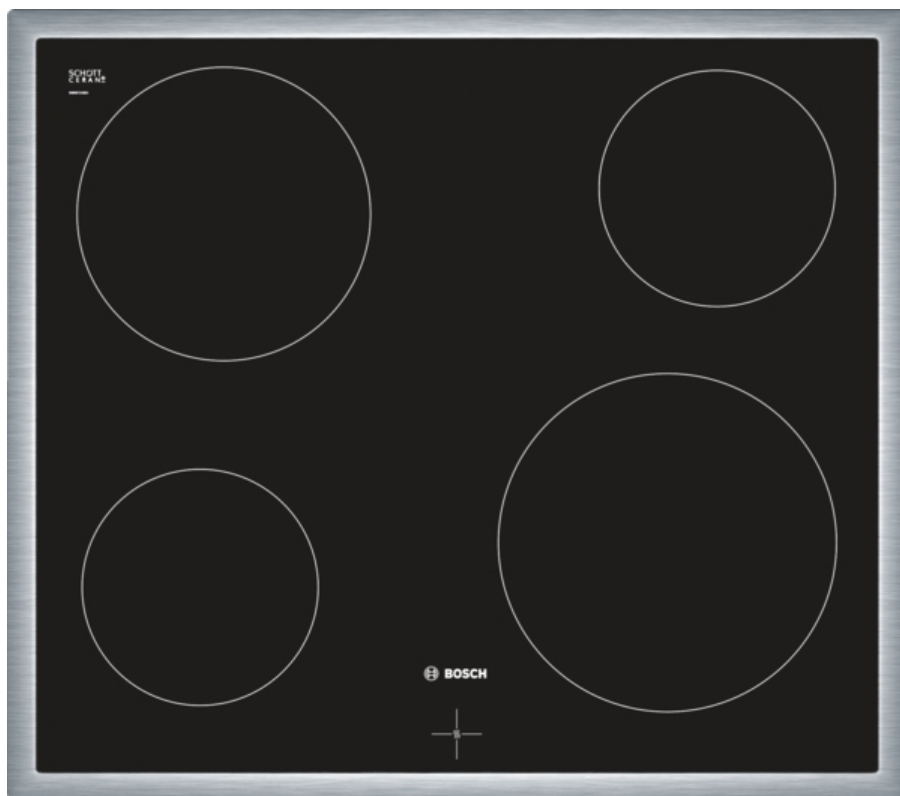

Bosch - HEN201B2 braun Einbauherd

- Beheizungssystem Multifunktion (6 Heizarten: Unterhitze, Ober-/Unterhitze, Umluft-Infra-Grill, Variabler Kleinflächengrill, Variabler Großflächengrill, Heißluft)
- glatte Backofenwände
- groß (67 l) mit Einhängegittern
- Backofenbeleuchtung
- Vollglas-Innentür
- Teleskop-Auszug, nachrüstbar

A

Energie
Effizienz
Klasse

799 €
Setpreis

500417

Bosch - NKE645G17 60 cm Kochfeld Glaskeramik

Design:

- Glaskeramik mit Dekor
- umlaufender Rahmen

Ausstattung:

- 4 HighSpeed-Kochzonen

Umwelt und Sicherheit:

- 4fach-Restwärmeanzeige

Maße:

- min. Arbeitsplattenstärke: 20 mm

500417