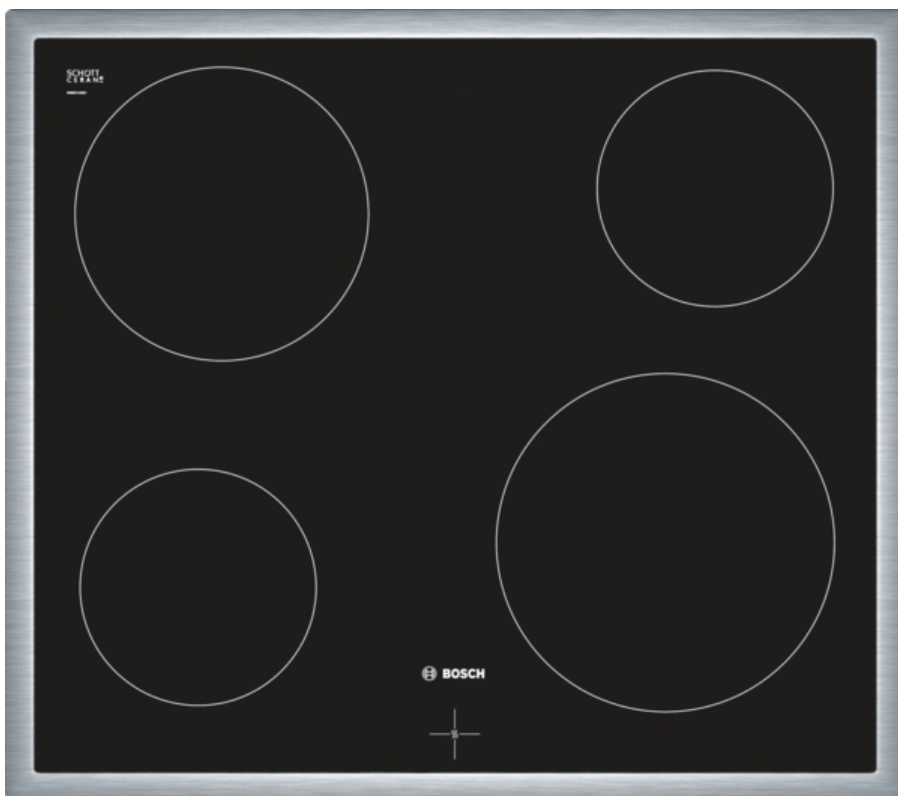

Bosch - HEN201W2 weiß

Einbauherd

- Beheizungssystem Multifunktion (6 Heizarten: Unterhitze, Ober-/Unterhitze, Umluft-Infra-Grill, Variabler Kleinflächengrill, Variabler Großflächengrill, Heißluft)
- glatte Backofenwände
- groß (67 l) mit Einhängegittern
- Backofenbeleuchtung
- Vollglas-Innentür
- Teleskop-Auszug, nachrüstbar

A

Energie
Effizienz
Klasse

799 €
Setpreis

500417

Bosch - NKE645G17

60 cm Kochfeld Glaskeramik

Design:

- Glaskeramik mit Dekor
- umlaufender Rahmen

Ausstattung:

- 4 HighSpeed-Kochzonen

Umwelt und Sicherheit:

- 4fach-Restwärmeanzeige

Maße:

- min. Arbeitsplattenstärke: 20 mm

500417