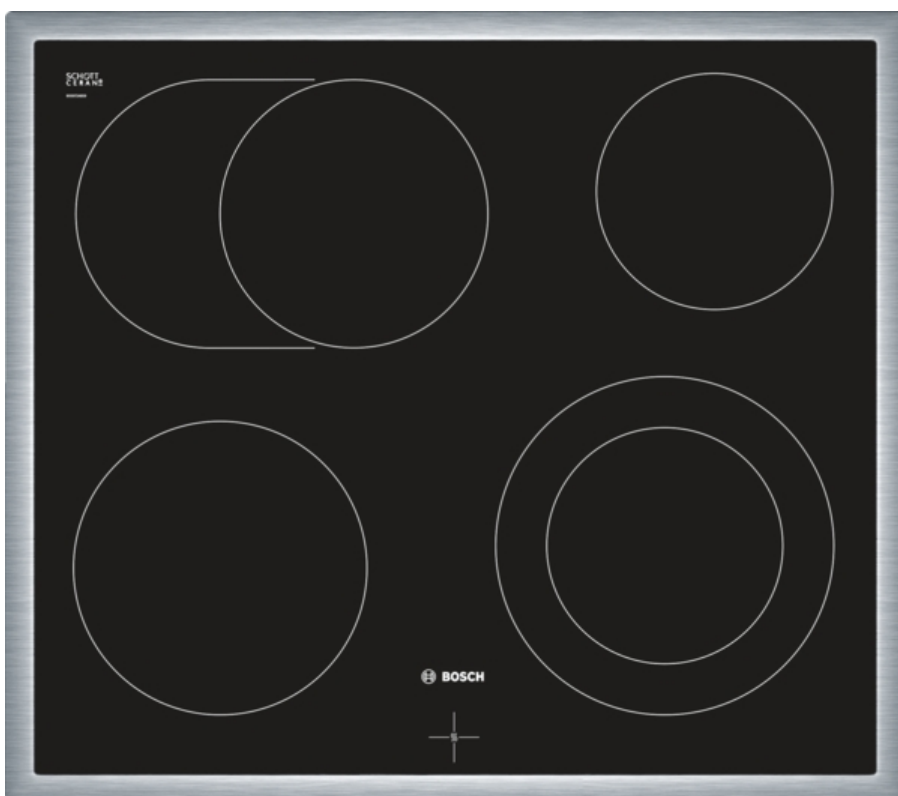

Bosch - HEN201W2 weiß

Einbauherd

- Beheizungssystem Multifunktion (6 Heizarten: Unterhitze, Ober-/Unterhitze, Umluft-Infra-Grill, Variabler Kleinflächengrill, Variabler Großflächengrill, Heißluft)
- glatte Backofenwände
- groß (67 l) mit Einhängegittern
- Backofenbeleuchtung
- Vollglas-Innentür
- Teleskop-Auszug, nachrüstbar

A

Energie
Effizienz
Klasse

869 €
Setpreis

500417

Bosch - NKN645G17

60 cm Kochfeld Glaskeramik

Design:

- Glaskeramik mit Dekor
- umlaufender Rahmen

Leistung und Größe:

- 4 HighSpeed-Kochzonen, davon
- 1 Bräterzone
- 1 Zweikreis-Kochzone
- Zonenerweiterung über Knebel

Umwelt und Sicherheit:

- 4fach-Restwärmeanzeige

Maße:

- min. Arbeitsplattenstärke: 20 mm