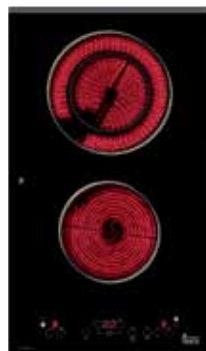

Backofen UHR

GO-635 E20X

€ 399,00

- Versenkbare Knebel
- Ober-/Unterhitze, Umluft, Großflächengrill, Großflächengrill mit Ventilator, Unterhitze mit Ventilator, Grill, Auftauen, Tellerwärmen
- AquaClean-Funktion (Reinigung)
- 1-fach Teleskop-Auszug
- Anti-Fingerprint-Beschichtung
- GentleClose-Türeinzug

Zubehör

- 1 x Grillrost, 1 x Backblech, 1 x Fettpfanne (tief)

Kochmulden

WP 4 Platten KM Ceran € 399,00

- Touch-Control-Steuerung
- Edelstahl-Rahmen seitlich
- 4 Blitz-Kochzonen
- 1 Zweikreis-Kochzone (Ø 12/21 cm)
- 1 Bräterzone
- Restwärmeanzeige 4-fach
- Timer für jede Kochzone mit Abschaltautomatik
- Kindersicherung

BK 2 Platten KM Induktion € 595,00

- Edelstahl-Profilrahmen mit Facettenschliff vorne
- Vorne Ø 14,5 cm / 1200 Watt
- Hinten Ø 21 cm / 2200 Watt
- 2 x Booster-Funktion
- Jeweils Timer mit Abschaltfunktion
- 2-fach Restwärmeanzeige
- Kindersicherung
- Gesamt-Anschlusswert 3,0 kW

TK 2 Platten KM Ceran € 329,00

- Facette vorne und hinten
- Sensorbedienung
- Timer
- Kindersicherung (Tastenkombination)
- Restwärmeanzeige
- Kochzone vorne: Ø 145 mm
- Kochzone hinten: Ø 120/180 mm
- Anschlusswert: 2,9 kW