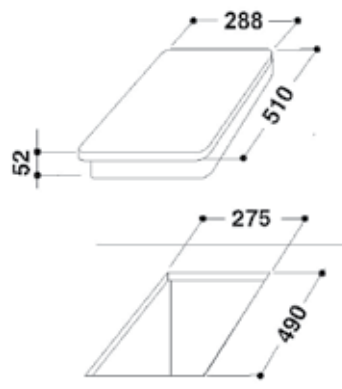

Zubehör

- 1 x Grillrost, 1 x Backblech, 1 x Fettpfanne (tief)

Kochmulden

WP 4 Platten KM Ceran € 399,00

- Touch-Control-Steuerung
- Edelstahl-Rahmen seitlich
- 4 Blitz-Kochzonen
- 1 Zweikreis-Kochzone (Ø 12/21 cm)
- 1 Bräterzone
- Restwärmeanzeige 4-fach
- Timer für jede Kochzone mit Abschaltautomatik
- Kindersicherung

BK 2 Platten KM Induktion € 595,00

- Edelstahl-Profilrahmen mit Facettenschliff vorne
- Vorne Ø 14,5 cm / 1200 Watt
- Hinten Ø 21 cm / 2200 Watt
- 2 x Booster-Funktion
- Jeweils Timer mit Abschaltfunktion
- 2-fach Restwärmeanzeige
- Kindersicherung
- Gesamt-Anschlusswert 3,0 kW

TK 2 Platten KM Ceran € 329,00

- Facette vorne und hinten
- Sensorbedienung
- Timer
- Kindersicherung (Tastenkombination)
- Restwärmeanzeige
- Kochzone vorne: Ø 145 mm
- Kochzone hinten: Ø 120/180 mm
- Anschlusswert: 2,9 kW