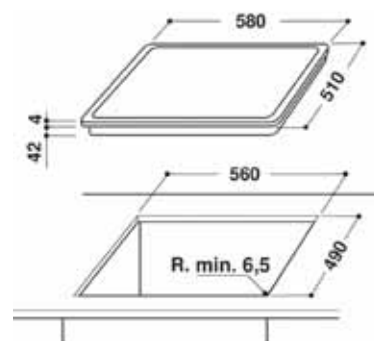

Zubehör

- 1 x Grillrost, 1 x Backblech, 1 x Fettpfanne (tief)

Kochmulden

WP 4 Platten KM Ceran € 399,00

- Touch-Control-Steuerung
- Edelstahl-Rahmen seitlich
- 4 Blitz-Kochzonen
- 1 Zweikreis-Kochzone (Ø 12/21 cm)
- 1 Bräterzone
- Restwärmeanzeige 4-fach
- Timer für jede Kochzone mit Abschaltautomatik
- Kindersicherung

BK 2 Platten KM Induktion € 595,00

- Edelstahl-Profilrahmen mit Facettenschliff vorne
- Vorne Ø 14,5 cm / 1200 Watt
- Hinten Ø 21 cm / 2200 Watt
- 2 x Booster-Funktion
- Jeweils Timer mit Abschaltfunktion
- 2-fach Restwärmeanzeige
- Kindersicherung
- Gesamt-Anschlusswert 3,0 kW

TK 2 Platten KM Ceran € 329,00

- Facette vorne und hinten
- Sensorbedienung
- Timer
- Kindersicherung (Tastenkombination)
- Restwärmeanzeige
- Kochzone vorne: Ø 145 mm
- Kochzone hinten: Ø 120/180 mm
- Anschlusswert: 2,9 kW