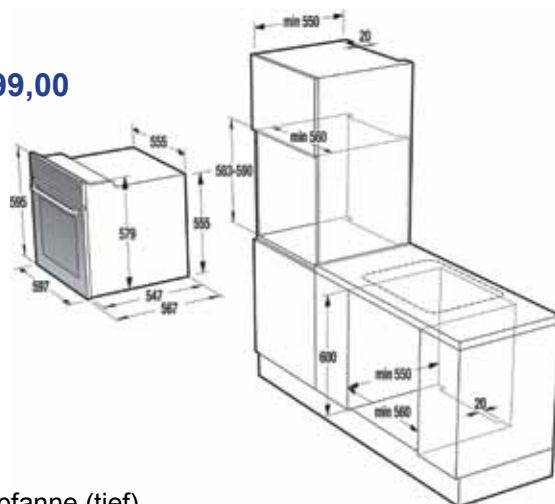

Backofen UHR

GO-635 E20X

€ 399,00

- Versenkbare Knebel
- Ober-/Unterhitze, Umluft, Großflächengrill, Großflächengrill mit Ventilator, Unterhitze mit Ventilator, Grill, Auftauen, Tellerwärmen
- AquaClean-Funktion (Reinigung)
- 1-fach Teleskop-Auszug
- Anti-Fingerprint-Beschichtung
- GentleClose-Türeinzug

Zubehör

- 1 x Grillrost, 1 x Backblech, 1 x Fettpfanne (tief)

Kochmulden

WP 4 Platten KM Ceran € 399,00

- Touch-Control-Steuerung
- Edelstahl-Rahmen seitlich
- 4 Blitz-Kochzonen
- 1 Zweikreis-Kochzone (Ø 12/21 cm)
- 1 Bräterzone
- Restwärmeanzeige 4-fach
- Timer für jede Kochzone mit Abschaltautomatik
- Kindersicherung

BK 2 Platten KM Induktion € 595,00

- Edelstahl-Profilrahmen mit Facettenschliff vorne
- Vorne Ø 14,5 cm / 1200 Watt
- Hinten Ø 21 cm / 2200 Watt
- 2 x Booster-Funktion
- Jeweils Timer mit Abschaltfunktion
- 2-fach Restwärmeanzeige
- Kindersicherung
- Gesamt-Anschlusswert 3,0 kW

TK 2 Platten KM Ceran € 329,00

- Facette vorne und hinten
- Sensorbedienung
- Timer
- Kindersicherung (Tastenkombination)
- Restwärmeanzeige
- Kochzone vorne: Ø 145 mm
- Kochzone hinten: Ø 120/180 mm
- Anschlusswert: 2,9 kW