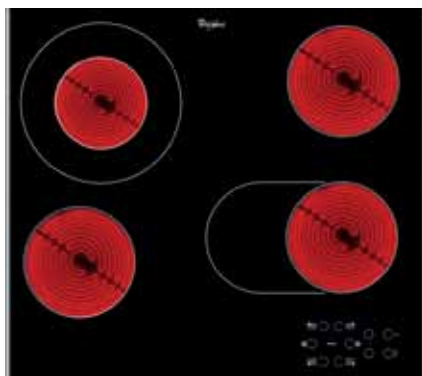

Backofen UHR

GO-635 E20X

€ 399,00

- Versenkbare Knebel
- Ober-/Unterhitze, Umluft, Großflächengrill, Großflächengrill mit Ventilator, Unterhitze mit Ventilator, Grill, Auftauen, Tellerwärmen
- AquaClean-Funktion (Reinigung)
- 1-fach Teleskop-Auszug
- Anti-Fingerprint-Beschichtung
- GentleClose-Türeinzug

Zubehör

- 1 x Grillrost, 1 x Backblech, 1 x Fettpfanne (tief)

Kochmulden

WP 4 Platten KM Ceran € 399,00

- Touch-Control-Steuerung
- Edelstahl-Rahmen seitlich
- 4 Blitz-Kochzonen
- 1 Zweikreis-Kochzone (Ø 12/21 cm)
- 1 Bräterzone
- Restwärmeanzeige 4-fach
- Timer für jede Kochzone mit Abschaltautomatik
- Kindersicherung

BK 2 Platten KM Induktion € 595,00

- Edelstahl-Profilrahmen mit Facettenschliff vorne
- Vorne Ø 14,5 cm / 1200 Watt
- Hinten Ø 21 cm / 2200 Watt
- 2 x Booster-Funktion
- Jeweils Timer mit Abschaltfunktion
- 2-fach Restwärmeanzeige
- Kindersicherung
- Gesamt-Anschlusswert 3,0 kW

TK 2 Platten KM Ceran € 329,00

- Facette vorne und hinten
- Sensorbedienung
- Timer
- Kindersicherung (Tastenkombination)
- Restwärmeanzeige
- Kochzone vorne: Ø 145 mm
- Kochzone hinten: Ø 120/180 mm
- Anschlusswert: 2,9 kW