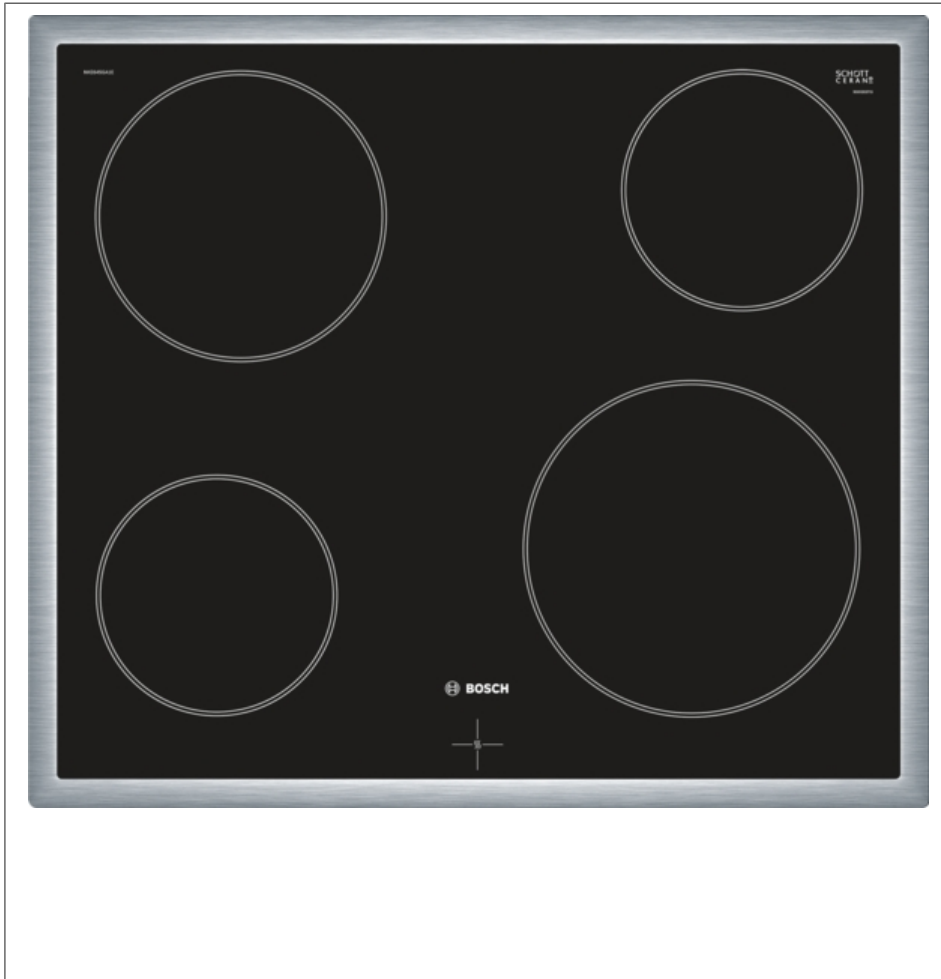

Bosch - NKE645GA1E

60 cm Kochfeld Glaskeramik

Design:

- umlaufender Rahmen

Leistung und Größe:

- 4 HighSpeed-Kochzonen

Umwelt und Sicherheit:

- 4fach-Restwärmeanzeige