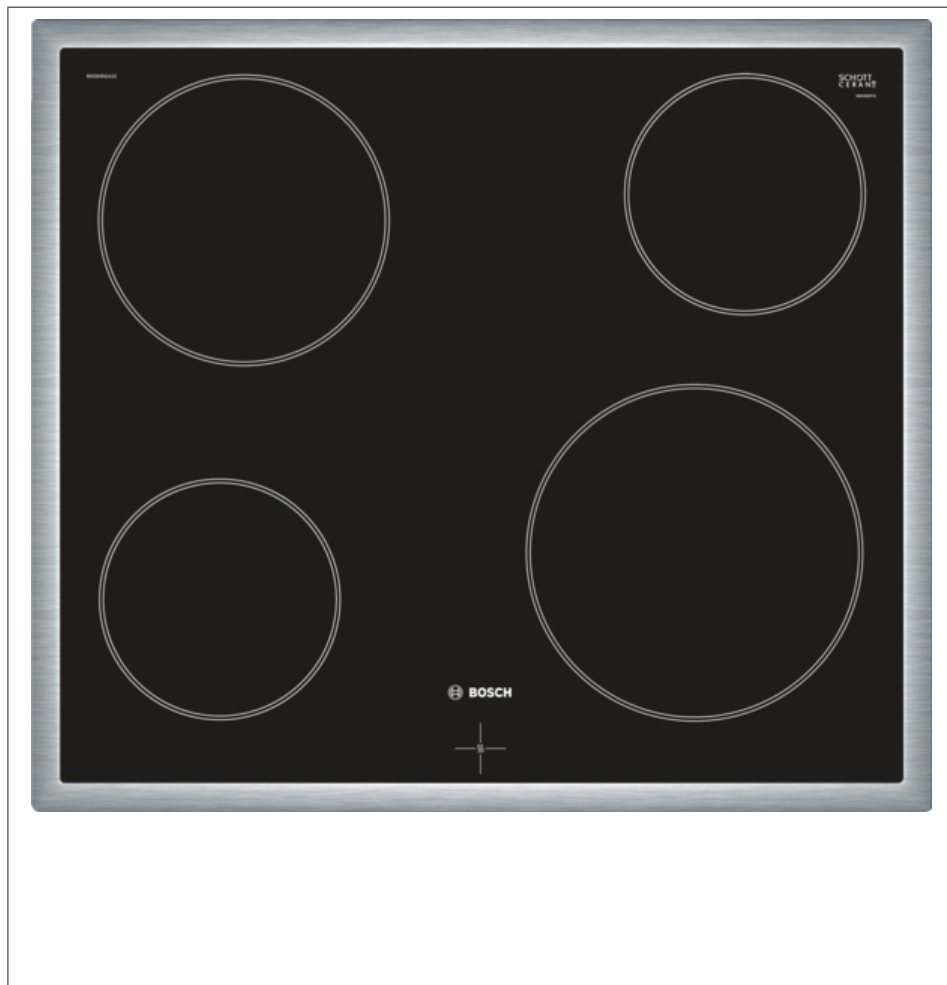

Bosch - NKE645GA1E

60 cm Kochfeld Glaskeramik

Design:

- umlaufender Rahmen

Leistung und Größe:

- 4 HighSpeed-Kochzonen

Umwelt und Sicherheit:

- 4fach-Restwärmeanzeige

Maße:

- min. Arbeitsplattenstärke: 20 mm

500518