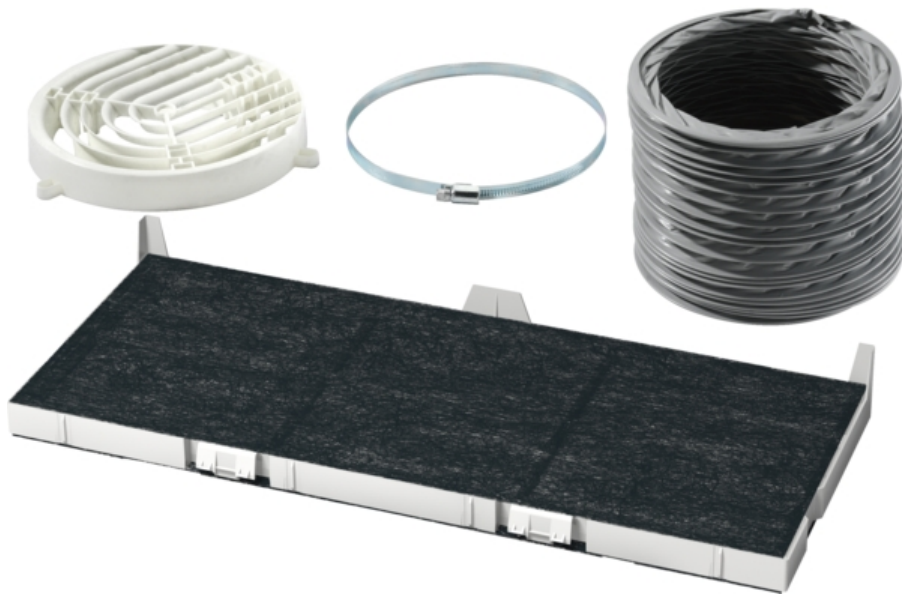

Zubehör für DFR 067 A50

75 €

500518

Bosch - DSZ4565 Starterset für Umluftbetrieb Sonderzubehör

- Für Umluftbetrieb
- Bestehend aus:
Aktivkohlefilter, Umlenkweiche,
Flex-Schlauch ø150 mm, 800 mm lang, mit 2
Schlauchklemmen,
Befestigungsmaterial

48 €

500518

Bosch - DSZ4655 Griffleiste Edelstahl Sonderzubehör

- Passend für: 60 cm breite
Flachschirmhauben

Gültig, solange der Vorrat reicht. Änderungen vorbehalten.