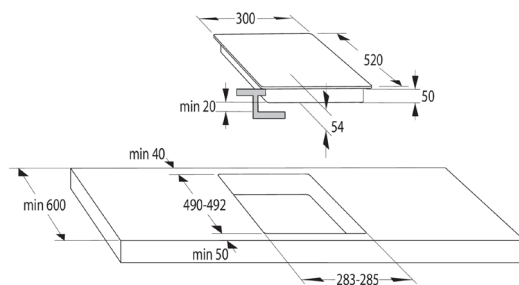

Kochstellen

GO-IT 321 BCSC **NEU** € 399,00

- **Induktions-Kochfeld**
- Facettenschliff vorne
- Vorne Ø 16 cm (1,4/1,85 kW)
- Hinten Ø 21 cm (2,3/3,0 kW)
- Sicherheitsabschaltfunktion
- Timerfunktion
- PowerBoost, Schmelzfunktion, StopGo, StayWarm
- Restwärmeanzeige
- Anschlusswert 3,68 kW

GO-ECT 322 BCSC **NEU** € 239,00

- Facette vorne
- Touch Control Sensorbedienung
- Vorne 2-Kreis Kochzone Ø 12/18 cm (1,4/1,85 kW)
- Hinten Ø 14,5 cm (1.2 kW)
- Sicherheitsabschaltfunktion
- Timerfunktion
- StopGo, StayWarm
- Restwärmeanzeige
- Anschlusswert: 2,9 kW