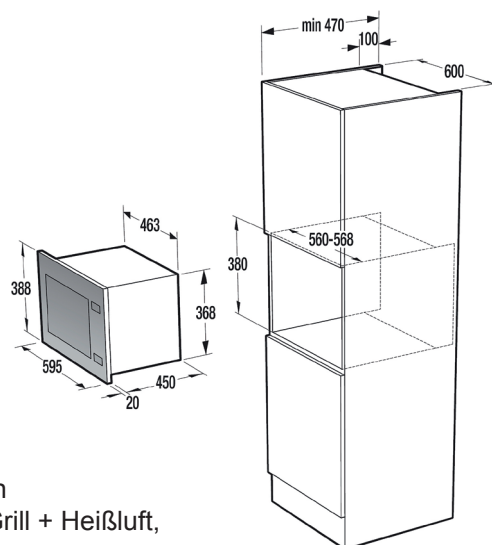

GO-ECT 322 BCSC **NEU** € 239,00

- Facette vorne
- Touch Control Sensorbedienung
- Vorne 2-Kreis Kochzone Ø 12/18 cm (1,4/1,85 kW)
- Hinten Ø 14,5 cm (1.2 kW)
- Sicherheitsabschaltfunktion
- Timerfunktion
- StopGo, StayWarm
- Restwärmeanzeige
- Anschlusswert: 2,9 kW

Kompakt-Kombibackofen mit Mikrowellenfunktion (Drehteller)

GO-251 S7XG € 449,00

- **Einbau in 60 cm Hochschrank**
- Türanschlag links
- 25 Liter Garraum (Drehteller)
- 6 Leistungsstufen
- 900 Watt Mikrowellenleistung
- Max. Leistung Heißluft: 2.500 Watt
- Funktionen: **Grill, Heißluft, Mikrowelle**, Auftauen, Schnelles Aufheizen, Kombination Grill + Mikrowelle, Mikro + Heißluft, Mikro, Grill + Heißluft, Grill + Heißluft, 10 Automatische Programme

Mikrowelle mit Grill

GO-BM 171 E2XG **NEU** € 289,00

- **Einbau in 60 cm Ober- und Hochschrank**
- Lieferung „all in one box“ (inkl. Einbaurahmen)
- Türanschlag links
- 17 Liter Edelstahl - Garraum mit Glasdrehteller Ø 24,5 cm u. Kombirost
- **Kombination Grill u. Mikrowelle**
- Mikrowelle 700 Watt mit 6 Leistungsstufen
- Quarzgrill: 1.000 Watt, 1 Grillprogramm
- 3 Kombinationen Mikrowelle + Grill
- Auftaufunktion mit Zeiteinstellung
- Steuerung: Bedienknebel