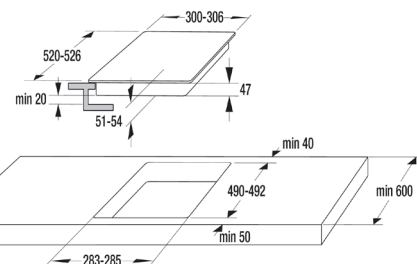

Kochstellen

GO-IT 321 BCSC **NEU** € 399,00

- **Induktions-Kochfeld**
- Facettenschliff vorne
- Vorne Ø 16 cm (1,4/1,85 kW)
- Hinten Ø 21 cm (2,3/3,0 kW)
- Sicherheitsabschaltfunktion
- Timerfunktion
- PowerBoost, Schmelzfunktion, StopGo, StayWarm
- Restwärmeanzeige
- Anschlusswert 3,68 kW

GO-ECT 322 BCSC **NEU** € 239,00

- Facette vorne
- Touch Control Sensorbedienung
- Vorne 2-Kreis Kochzone Ø 12/18 cm (1,4/1,85 kW)
- Hinten Ø 14,5 cm (1.2 kW)
- Sicherheitsabschaltfunktion
- Timerfunktion
- StopGo, StayWarm
- Restwärmeanzeige
- Anschlusswert: 2,9 kW

Kompakt-Kombibackofen mit Mikrowellenfunktion (Drehteller)

GO-251 S7XG € 449,00

- **Einbau in 60 cm Hochschrank**
- Türanschlag links
- 25 Liter Garraum (Drehteller)
- 6 Leistungsstufen
- 900 Watt Mikrowellenleistung
- Max. Leistung Heißluft: 2.500 Watt
- Funktionen: **Grill, Heißluft, Mikrowelle**, Auftauen, Schnelles Aufheizen, Kombination Grill + Mikrowelle, Mikro + Heißluft, Mikro, Grill + Heißluft, Grill + Heißluft, 10 Automatische Programme