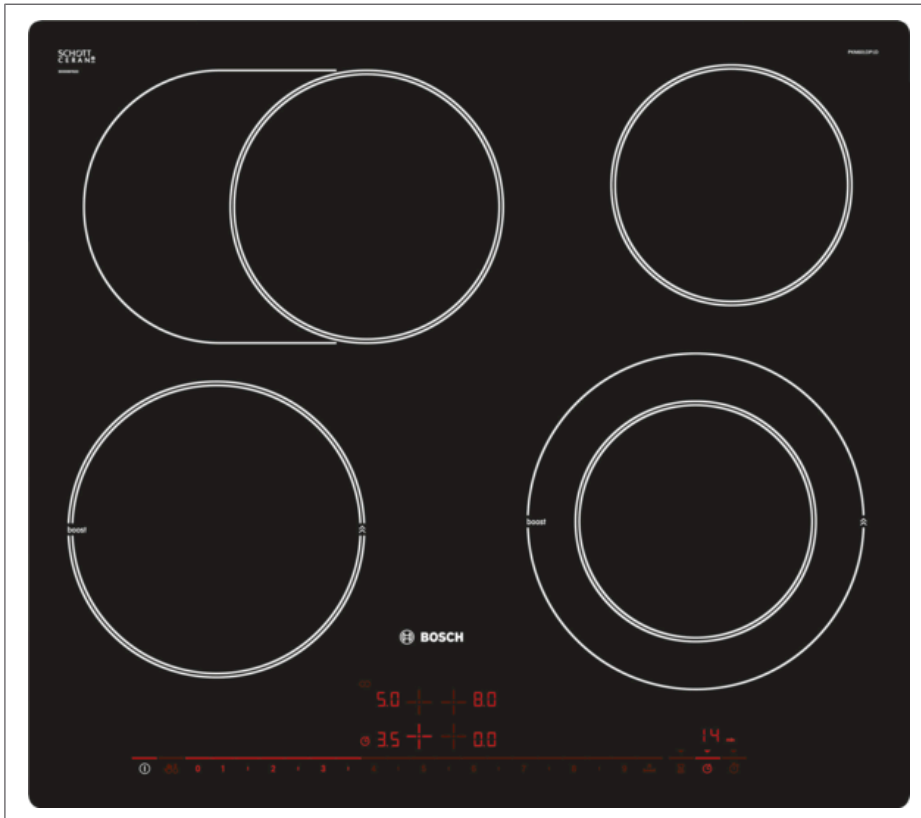

# Kochfeld

(Sensor, flächenbündig) 500620

1.140  
UPE

769

## Serie | 8 Elektrokochfeld, 60 cm, autark

PKN601DP1D

- Für den Einbau in Stein- oder Granitarbeitsplatten

### Design:

- flächenbündig

### Leistung und Größe:

- 4 HighSpeed-Kochzonen, davon
- 1 Bräterzone
- 1 Zweikreis-Kochzone
- 17 Leistungsstufen