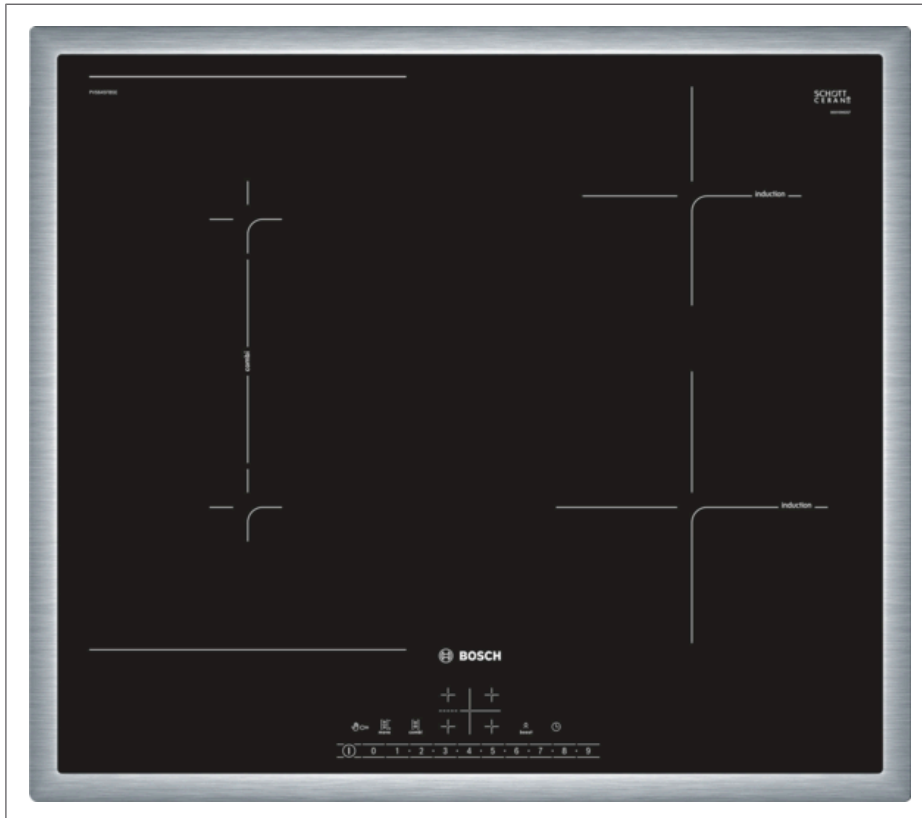

Induktions-Kochstelle

(Sensor) 500620

**1.456
UPE****849**

Serie | 6 Induktionskochfeld, 60 cm, autark

PVS645FB5E

Design:

- Rahmen

Ausstattung:

- DirectSelect
- QuickStart
- ReStart
- TopControl-Digitalanzeige
- Timer mit Abschaltfunktion je Kochzone
- Kurzzeitwecker
- MoveMode (2 Stufen)

Schnelligkeit:

- PowerBoost-Funktion für alle Kochzonen

Leistung und Größe:

- 4 Induktions-Kochzonen mit Topferkennung
- 17 Leistungsstufen

Umwelt und Sicherheit:

- 2 stufige Restwärmeanzeige je Kochzone

- Topferkennung PowerManagement
- Funktion Automatische Sicherheitsabschaltung Kindersicherung
- Wischschutzfunktion
- Energieverbrauchsanzeige