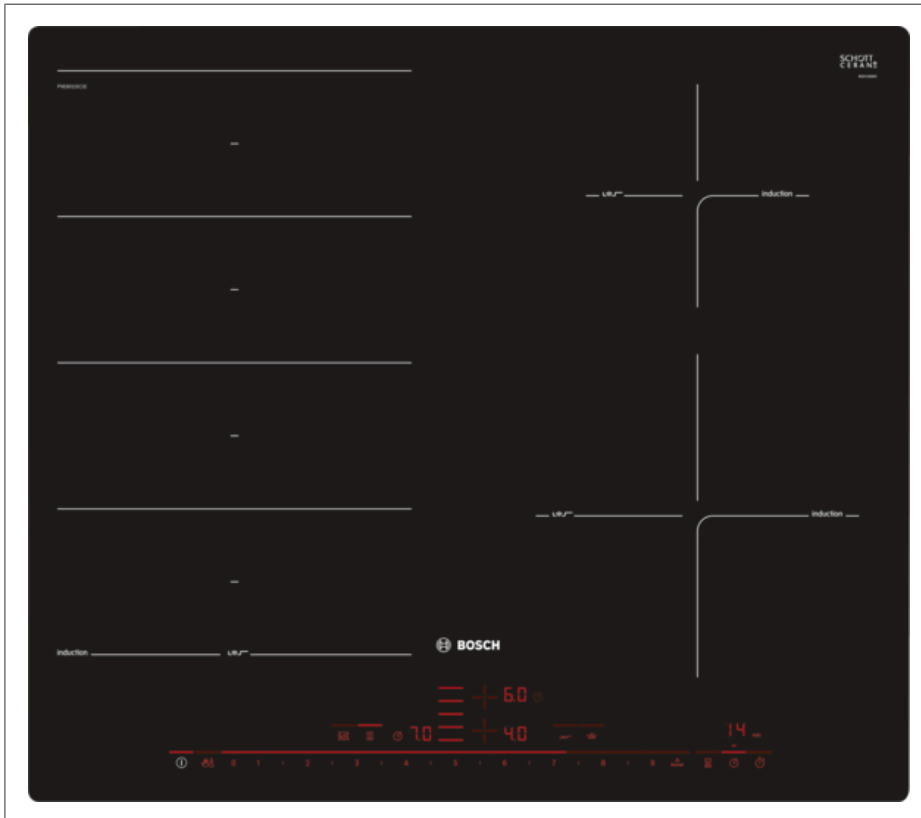

Induktions-Kochstelle

(Sensor, flächenbündig) 500620

1.850
UPE

1.138

Serie | 8 Induktionskochfeld, 60 cm, autark

PXE601DC1E

Design:

- flächenbündig

Ausstattung:

- DirectSelect Premium
- PerfectFry Bratsensor mit 5 Temperaturstufen
- QuickStart
- ReStart
- MoveMode (3-stufig)
- TopControl-Digitalanzeige
- Timer mit Abschaltfunktion je Kochzone
- Kurzzeitwecker Count-up Timer

Schnelligkeit:

- PowerBoost-Funktion für alle Kochzonen

Leistung und Größe:

- 4 Induktions-Kochzonen mit Topferkennung
- 17 Leistungsstufen

Umwelt und Sicherheit:

- Energieverbrauchsanzeige
- 2 stufige Restwärmeanzeige je Kochzone
- Topferkennung PowerManagement
- Funktion Automatische Sicherheitsabschaltung Kindersicherung
- Wischschutzfunktion

Maße:

- Anschlusswert: 7.4 kW
- Anschlusskabel beigelegt in Verpackung
- Min. Arbeitsplattenstärke: 30 mm
- Für den Einbau in Stein- oder Granitarbeitsplatten

Gültig, solange der Vorrat reicht. Änderungen vorbehalten.