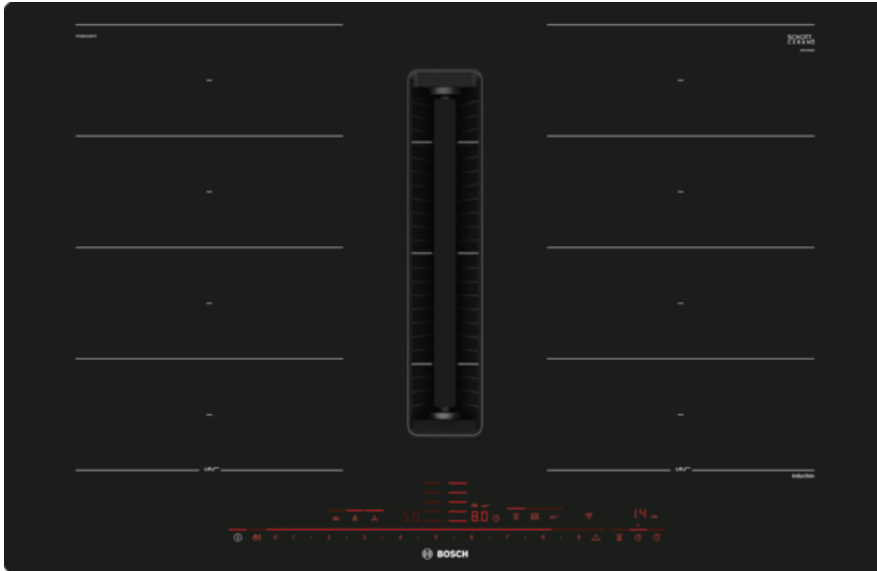

# Induktions-Kochstelle mit integriertem Dunstabzug

(Sensor, flächenbündig, Home Connect) 500620

3.686  
UPE

3.290

B

## Serie | 8 Kochfeld mit Dunstabzug (Induktion), 80 cm

PXX801D67E

#### Leistung und Größe:

- 17 Leistungsstufen

#### Maße

- Gerätemaße: (H/B/T) 227 x 792 x 512 mm
- Min. Arbeitsplattenstärke: 16 mm
- Länge Anschlußkabel: 110 cm
- Anschlusswert: 7.4 kW

**Gültig, solange der Vorrat reicht. Änderungen vorbehalten.**