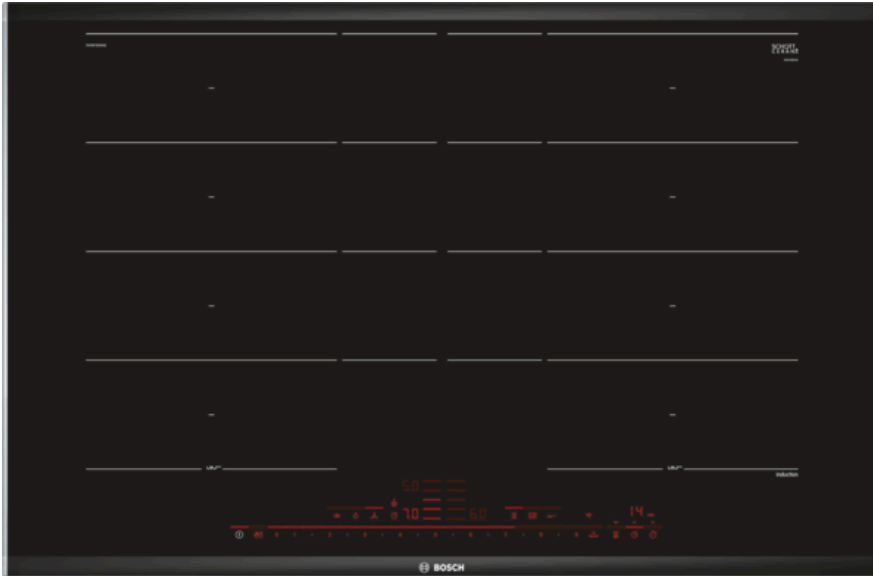

## Serie | 8 Induktionskochfeld, 80 cm, autark

PXY875DW4E

**Design:**

- ComfortProfil

**Ausstattung:**

- DirectSelect Premium
- Kochfeldbasierte Haubensteuerung (mit passender Haube)
- Home Connect Funktion (WLAN)
- PerfectCook Kochsensor fähig (Sensor als Sonderzubehör erhältlich)
- PerfectFry Bratsensor mit 5 Temperaturstufen
- ReStart
- QuickStart
- MoveMode (3-stufig)
- Timer mit Abschaltfunktion je Kochzone  
Kurzzeitwecker Count-up Timer

**Schnelligkeit:**

- PowerBoost-Funktion für alle Kochzonen
- PanBoost: PowerBoost-Funktion für Pfannen

**Leistung und Größe:**

- 4 Induktions-Kochzonen mit Topferkennung
- erweiterte FlexInductions-Zone
- 17 Leistungsstufen