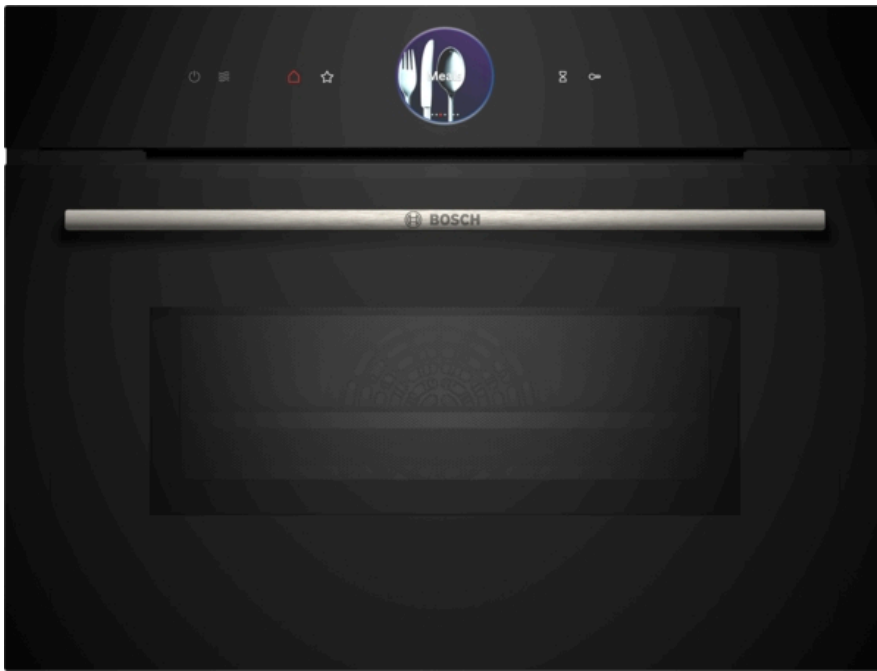

BOSCH

Kompakt-Backofen m. Mikrowelle u. Pyrolyse

(Serie 8) 500623

2.450

Serie 8 Einbau-Kompaktbackofen mit Mikrowellenfunktion, 60 x 45 cm, Schwarz

CMG7761B1

Backofentyp und Heizart

- Kompaktbackofen mit Mikrowelle mit 20 Beheizungsarten: 4D Heißluft, Ober-/Unterhitze, Umluftgrill, Großflächengrill, Kleinflächengrill, Pizzastufe, Unterhitze, Sanftgaren, Auftauen, Vorwärmen, Warmhalten, Heißluft sanft, Ober-/Unterhitze sanft, Air Fry, Mikrowelle, 4D Heißluft + Mikrowelle, Ober-/Unterhitze + Mikrowelle, Großflächengrill + Mikrowelle, Kleinflächengrill + Mikrowelle, Umluftgrillen + Mikrowelle
- Max. Power: 900 W; 5 Mikrowellen-Leistungsstufen (90 W, 180 W, 360 W, 600 W, boost) mit Inverter (MW)
- Intelligente Inverter-Technologie: die Maximal-Leistung wird bei längerem Betrieb bis auf 600 W reguliert
- Temperaturregelung von 30 °C - 300 °C
- Garraumvolumen: 45 l

Zubehörträger / Auszugssystem:

- Einschubebenen: 3

Design

- TouchControl-Bedienung
- Digitaler Bedienring
- Garraum: Email anthrazit

Reinigung

- Selbstreinigungs-Technik (Pyrolyse)
- Reinigungsunterstützung (Programm) Reinigungshilfe

Komfort

- Backofenassistent mit Sprachsteuerung (über Amazon Alexa)
- TFT Touchdisplay Plus
- Elektronikuhr
- Optische Aufheizkontrolle Temperaturvorschlag Ist-Temperaturkontrolle
- Klapptür, mit SoftClose, und SoftOpen
- Bosch Assist: Mit den Automatikprogrammen gelingt die Zubereitung immer. Einfach Gericht auswählen und Gewicht einstellen.
- Schnellaufheizung
- Crisp Finish
- Backofenbeleuchtung abschaltbar, LED-Innenbeleuchtung
- Kühlgebläse
- Home Connect