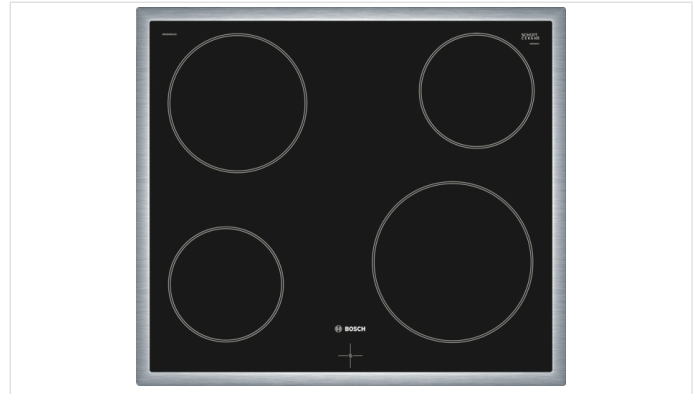

# Herd-Set Klapptür mit Uhr

(Serie 4) 500623

**A**

**1.145  
Setpreis**

**Serie 4  
Einbau-Herd, Edelstahl  
HEA513BS2**

**Backofentyp und Heizart**

- Einbauherd mit 5 Beheizungsarten:  
3D Heißluft Plus, Ober-/Unterhitze 50 °C -, Umluft-Grill, Großflächengrill, Heißluft sanft
- Elektronische Temperaturregelung von 50 °C - 275 °C
- Garraumvolumen: 71 l

**Zubehörträger / Auszugssystem:**

- Einschubebenen: 5 Stück
- Teleskop-Auszug, nachrüstbar

**Design**

- Bedienknebel, Versenkknebel
- XXL-Backofen mit GranitEmail

**Reinigung**

**Komfort**

- XM51
- Elektronik-Uhr
- >
- Profilgriff
- Schnellaufheizung
- Halogen-Innenbeleuchtung
- Kühlgebläse

**Maße**

- Gerätemaße (HxBxT): 595 x 594 x 548 mm
- Nischenmaße (HxBxT): 604 mm x 560 mm x 550 mm
- „Maße und Einbauhinweise zu diesem Gerät gemäß technischer Zeichnung“

**Serie 4  
Elektrokochfeld, herdgesteuert, Schwarz, Mit Rahmen aufliegend  
NKE645GA1E**