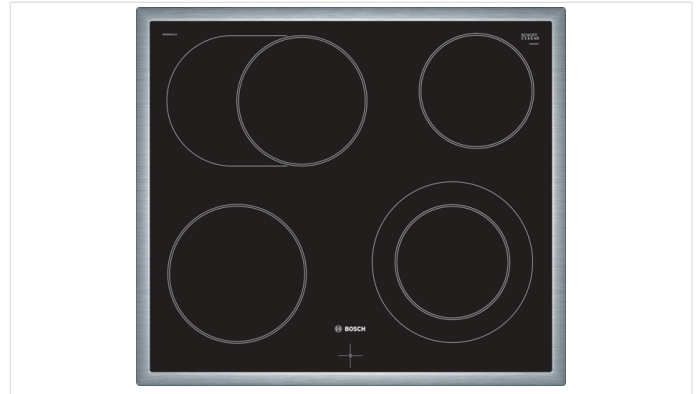

Herd-Set Klapptür mit Uhr

(Serie 4) 500623

A

**1.185
Setpreis**

**Serie 4
Einbau-Herd, Edelstahl
HEA513BS2**

Backofentyp und Heizart

- Einbauherd mit 5 Beheizungsarten:
3D Heißluft Plus, Ober-/Unterhitze 50 °C -, Umluft-Grill, Großflächengrill, Heißluft sanft
- Elektronische Temperaturregelung von 50 °C - 275 °C
- Garraumvolumen: 71 l

Zubehörträger / Auszugssystem:

- Einschubebenen: 5 Stück
- Teleskop-Auszug, nachrüstbar

Design

- Bedienknebel, Versenkknebel
- XXL-Backofen mit GranitEmail

Reinigung

Komfort

- XM51
- Elektronik-Uhr
- >
- Profilgriff
- Schnellaufheizung
- Halogen-Innenbeleuchtung
- Kühlgebläse

Maße

- Gerätemaße (HxBxT): 595 x 594 x 548 mm
- Nischenmaße (HxBxT): 604 mm x 560 mm x 550 mm
- „Maße und Einbauhinweise zu diesem Gerät gemäß technischer Zeichnung“

**Serie 4
Elektrokochfeld, herdgesteuert, Schwarz, Mit Rahmen aufliegend
NKN645GA1E**