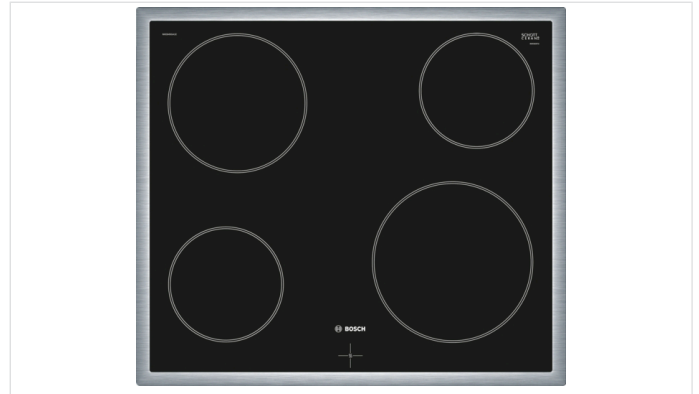

Herd-Set Klapptür Pyrolyse/Uhr

(Serie 6) 500623

**1.500
Setpreis**

**Serie 6
Einbau-Herd, Edelstahl
HEA578BS0**

Backofentyp und Heizart

- Einbauherd mit 10 Beheizungsarten:
3D Heißluft, Ober-/Unterhitze, Umluftgrill, Großflächengrill, Pizzastufe, Unterhitze, Sanftgaren, Auftauen, Warmhalten, Heißluft sanft
- Temperaturregelung von 30 °C - 275 °C
- Garraumvolumen: 71 l

Zubehörträger / Auszugssystem:

- Einschubebenen: 5
- Auszug nachrüstbar

Design

- Drehknebel, Runde Bedienknebel, Versenkknebel
- Backofen mit GranitEmail

Reinigung

- Selbstreinigungs-Technik (Pyrolyse)
- Reinigungsunterstützung
- Vollglas-Innentür

Komfort

- Bedienung mit LCD-Display
- Elektronikuhr
- Optische Aufheizkontrolle
- Temperaturvorschlag Autostart AutoPilot
- AutoPilot 30 Programme
- Backofengriff aus Aluminium
- AutoPilot
- Schnellaufheizung
- Backofenbeleuchtung abschaltbar, Halogen-Innenbeleuchtung
- Kühlgebläse

**Serie 4
Elektrokochfeld, herdgesteuert, Schwarz, Mit Rahmen aufliegend
NKE645GA1E**

Gültig, solange der Vorrat reicht. Änderungen vorbehalten.