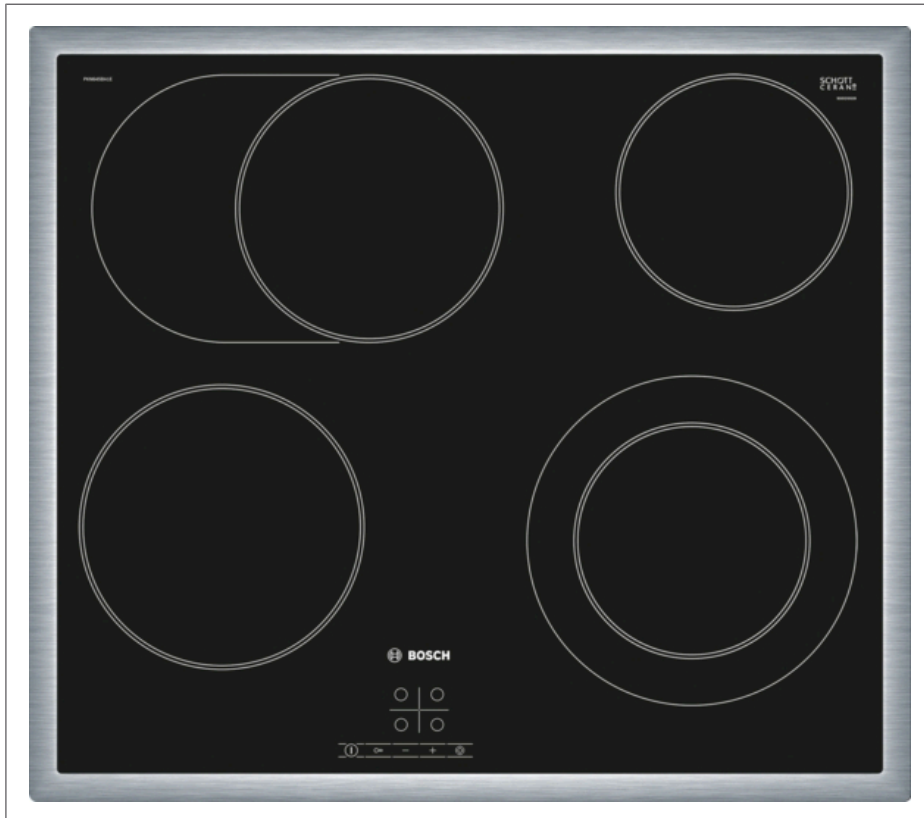

Kochfeld

(Sensor) 500623

498

Serie 4
Elektrokochfeld, 60 cm,
Schwarz
PKN645BA1E

Gültig, solange der Vorrat reicht. Änderungen vorbehalten.