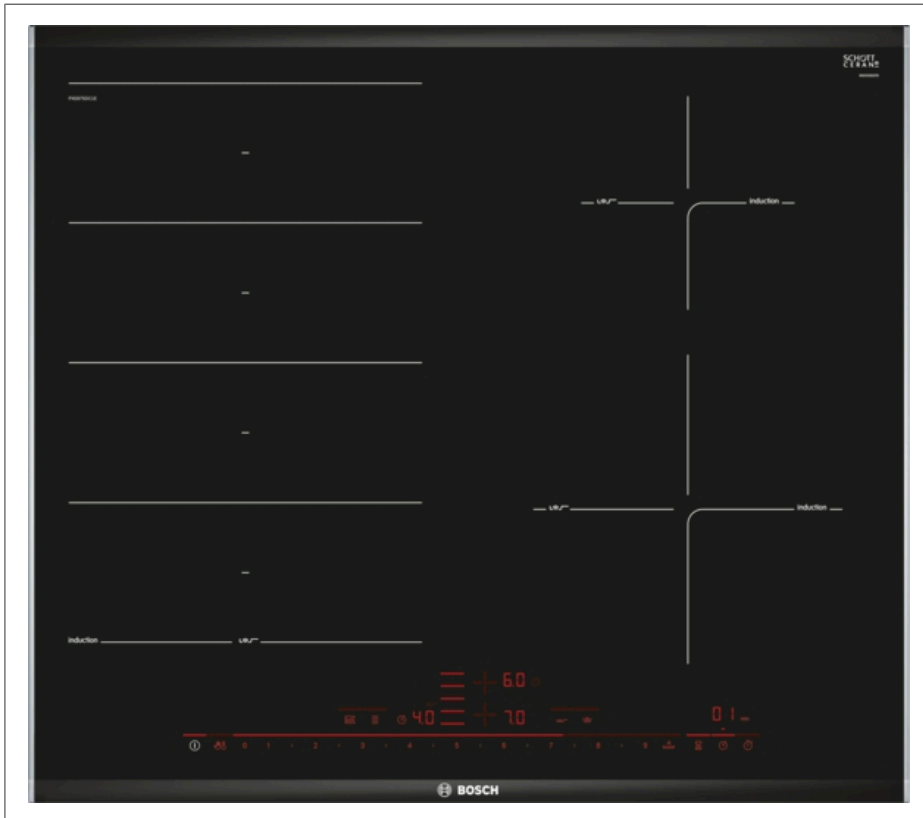

## Induktions-Kochstelle

(Sensor) 500623

1.330

### Serie 8 Induktionskochfeld, 60 cm, Schwarz, Mit Rahmen aufliegend

PXE675DC1E

- 60 cm: Platz für 4 Töpfe oder Pfannen

**Gültig, solange der Vorrat reicht. Änderungen vorbehalten.**