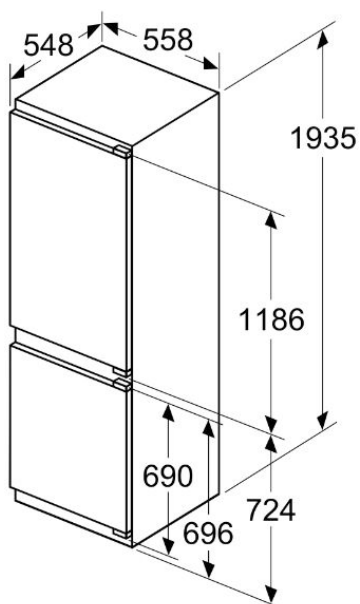

Kühlen - Gefrieren **XL- und XXL-Einbaugeräte**

VORSCHAU

 voraussichtlich ab
Herbst 2023

NEU

XL-Höhe

NEU voraussichtlich ab Herbst 2023
KIN 96 VFD0 € 1.838

- Nutzinhalt gesamt 289 Liter
- 76 Liter Gefrierraum ****
- **NoFrost**
- Touch Control (Elektronische Temp.regelung digital)
- Metall-Applikationen
- Getrennte Temp.regelung für Kühl- und Gefrierraum
- 4 Abstellflächen aus Sicherheitsglas (höhenverstellbar)
- Flaschengitter

XXL-Höhe und Breite

NEU voraussichtlich ab Herbst 2023
KBN 96 VFE0 € 1.998

- Nutzinhalt gesamt 381 Liter
- 98 Liter Gefrierraum ****
- **NoFrost**
- Touch Control (Elektronische Temp.regelung digital)
- Metall-Applikationen
- Getrennte Temp.regelung für Kühl- und Gefrierraum
- 4 Abstellflächen aus Sicherheitsglas (höhenverstellbar)
- Flaschengitter
- **HomeConnect**