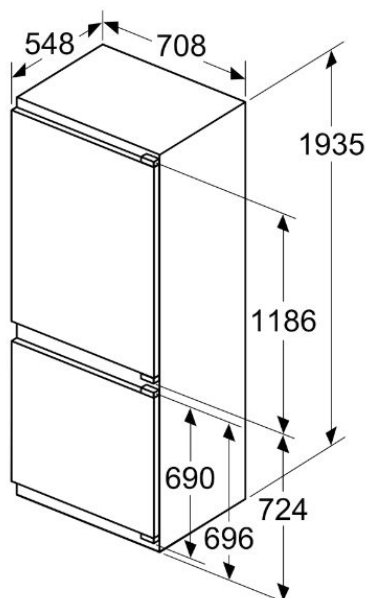

Kühlen - Gefrieren **XL- und XXL-Einbaugeräte**

VORSCHAU

 voraussichtlich ab
Herbst 2023

NEU

XL-Höhe

NEU voraussichtlich ab Herbst 2023
KIN 96 VFD0 € 1.838

- Nutzinhalt gesamt 289 Liter
- 76 Liter Gefrierraum ****
- **NoFrost**
- Touch Control (Elektronische Temp.regelung digital)
- Metall-Applikationen
- Getrennte Temp.regelung für Kühl- und Gefrierraum
- 4 Abstellflächen aus Sicherheitsglas (höhenverstellbar)
- Flaschengitter

XXL-Höhe und Breite

NEU voraussichtlich ab Herbst 2023
KBN 96 VFE0 € 1.998

- Nutzinhalt gesamt 381 Liter
- 98 Liter Gefrierraum ****
- **NoFrost**
- Touch Control (Elektronische Temp.regelung digital)
- Metall-Applikationen
- Getrennte Temp.regelung für Kühl- und Gefrierraum
- 4 Abstellflächen aus Sicherheitsglas (höhenverstellbar)
- Flaschengitter
- **HomeConnect**