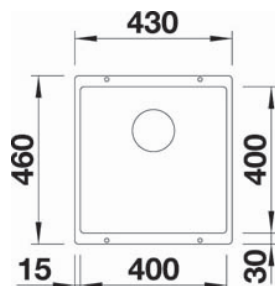

ab Unterbauschrank

← 50 cm →

- Tiefes Becken (19 cm)
- InFino Ablaufsystem
- Radius = 10 mm