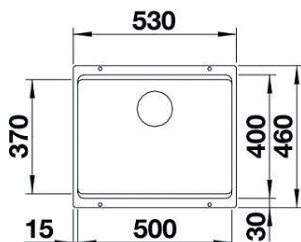

ab Unterbauschrank
← 60 cm →

- Sehr tiefes Becken (19 cm)
- zusätzliche Funktionsebene