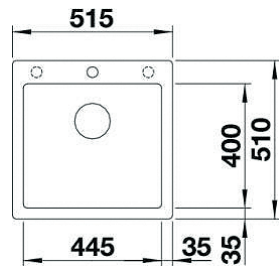

ab Unterbauschrank
← 50 cm →

- Extra tiefes Becken (22 cm)
- 3 1/2" InFino - Korbventil