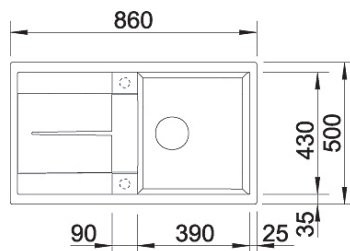

AKTIONS - Einbauspülen Silgranit

Blanco **ELON XL 6S**

ab Unterbauschrank
← 60 cm →

Silgranit Anthrazit*	Art. Nr. 524 834	€ 554
Silgranit Felsgrau*	Art. Nr. 524 835	€ 554
Silgranit Alumetallic*	Art. Nr. 524 836	€ 554

- **XL-Becken (Tiefe 19 cm)**
- Erweiterbare Abtropffläche
- Inkl. Drehexzenter
- 3 1/2" Korbventil
- Reversibel
- Unterbaufähig

Im Lieferumfang enthalten:
Tropfgitter (Edelstahl verchromt)

Zubehör-Tipp!!

Multifunktionsschale
oder Eckschale
(sh. Seite 54)

*... weitere Farben möglich, jedoch keine Lagerware (Lieferzeit)

Blanco **METRA 5 S**

ab Unterbauschrank
← 50 cm →

Silgranit Anthrazit*	Art. Nr. 513 044	€ 499
Silgranit Felsgrau*	Art. Nr. 518 871	€ 499

- Tiefes Becken (19 cm)
- Inkl. Drehexzenter
- 3 1/2" Korbventil
- Reversibel
- Unterbaufähig
- Junge, geradlinige Gestaltung

Eckschale oder SityBox
(sh. Seite 54)

*... weitere Farben möglich, jedoch keine Lagerware (Lieferzeit)