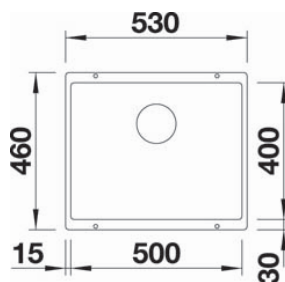

**Blanco *SUBLINE 500-U*
*BLACK EDITION***

Silgranit Schwarz

Art. Nr. 526 340

€ 539

ab Unterbauschrank

← 60 cm →

- Tiefes Becken (19 cm)
- InFino Ablaufsystem
- Radius = 10mm

Keine Ablauferrbedienung im Lieferumfang enthalten!
(Details InFino Ablauferrbedienung siehe Seite 46)

Zubehör-Tipp!!

Eckschale (sh. Seite 54)