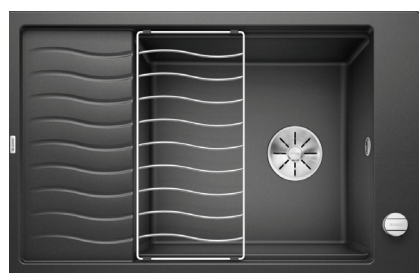

AKTIONS - Einbauspülen Silgranit

Blanco **ELON XL 6S**

Anthrazit