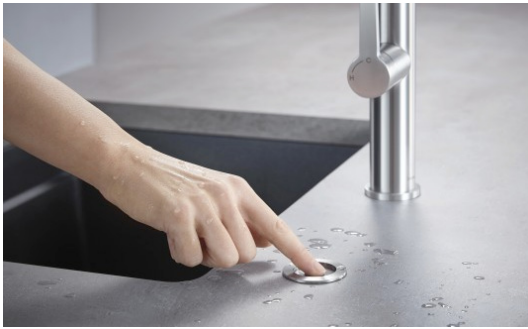

AKTIONS - Zubehör Spülen

Blanco *InFino* Ablaufsystem

PushControl