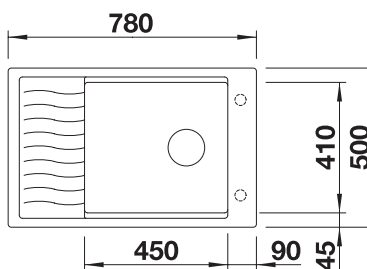

AKTIONS - Einbauspülen Silgranit

Blanco **ELON XL 6S**

ab Unterbauschrank
← 60 cm →

Silgranit Anthrazit*	Art. Nr. 524 834	€ 554
Silgranit Felsgrau*	Art. Nr. 524 835	€ 554
Silgranit Alumetallic*	Art. Nr. 524 836	€ 554

- **XL-Becken (Tiefe 19 cm)**
- Erweiterbare Abtropffläche
- Inkl. Drehexzenter
- 3 1/2" Korbventil
- Reversibel
- Unterbaufähig

Im Lieferumfang enthalten:
Tropfgitter (Edelstahl verchromt)

Zubehör-Tipp!!

Multifunktionsschale
oder Eckschale
(sh. Seite 54)

*... weitere Farben möglich, jedoch keine Lagerware (Lieferzeit)

Blanco **METRA 5 S**

ab Unterbauschrank
← 50 cm →

Silgranit Anthrazit*	Art. Nr. 513 044	€ 499
Silgranit Felsgrau*	Art. Nr. 518 871	€ 499

- Tiefes Becken (19 cm)
- Inkl. Drehexzenter
- 3 1/2" Korbventil
- Reversibel
- Unterbaufähig
- Junge, geradlinige Gestaltung

Eckschale oder SityBox
(sh. Seite 54)

*... weitere Farben möglich, jedoch keine Lagerware (Lieferzeit)