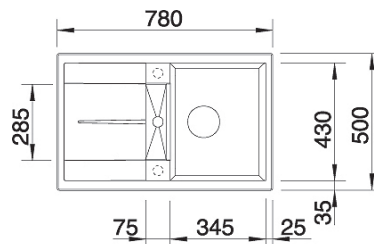

ab Unterbauschrank
← 45 cm →

- Tiefes Becken (19 cm)
- Inkl. Drehexzenter
- 3 1/2" Korbventil
- Reversibel
- Unterbaufähig
- Junge, geradlinige Gestaltung