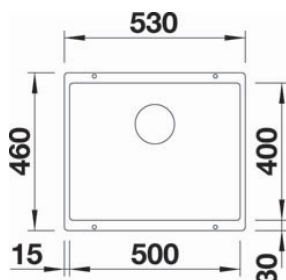

ab Unterbauschrank

← 60 cm →

- Tiefes Becken (19 cm)
- InFino Ablaufsystem
- Radius = 10mm