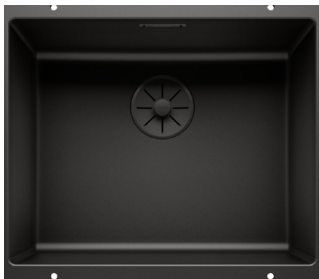

**AKTIONEN - Unterbaubecken Silgranit****Blanco *SUBLINE 500-U*  
*BLACK EDITION*****Silgranit Schwarz**

Art. Nr. 526 340

€ 539

ab Unterbauschrank

← 60 cm →

- Tiefes Becken (19 cm)
- InFino Ablaufsystem
- Radius = 10mm

**Keine Ablauferrbedienung im Lieferumfang enthalten!**  
(Details InFino Ablauferrbedienung siehe Seite 46)

**Zubehör-Tipp!!**

Eckschale (sh. Seite 54)

Linus-S € 479  
Schwarz Matt

Zugknopf € 99  
Schwarz Matt