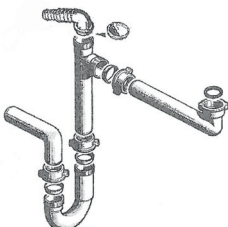

SIPHON 40/50 mm

mit Raumsparabgang

€ 18