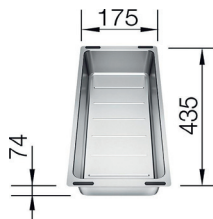

Art. Nr. 235 494 € 59

- Tiefe 8,0 cm
- Schlitze am Schalenboden
- Aufbewahren von Utensilien
- Spül- und Abtropfschale für Lebensmittel und Geschirr
- passend zu Silgranit Auflage Becken

Blanco *Eckschale*

Eckschale

Art. Nr. 235 866 € 74

- Tiefe 11,0 cm
- Schlitze am Schalenboden
- Aufbewahren von Utensilien
- Spül- und Abtropfschale für Lebensmittel und Geschirr
- passend zu Auflage und Unterbau-Becken

Blanco *Multifunktionsschale*

Multifunktionsschale Edelstahl

Art. Nr. 227 689 € 99

- Schlitze am Schalenboden
- Spül- und Abtropfschale für Lebensmittel und Geschirr
- passend zu den Modellen Pleon 5, Elon XL 6S, Etagon (Silgr.+Edelst.) und Subline Serie

Blanco *Klappmatte*

Klappmatte

Art. Nr. 238 483 € 99

- Länge 46,0 cm
- Breite 44,0 cm
- Maximale Traglast 10 kg
- nicht spülmaschinengeeignet

Franke *Rollmatte*

Rollmatte Edelstahl

€ 115

- Länge 46,8 cm
- Breite 44,0 cm
- Höhe 0,9 cm
- Rostfreie Edelstahlstäbe mit schwarzer Neoprenverbindung