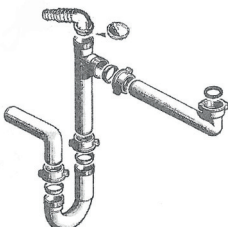

**AB- und ÜBERLAUFSET Schwarz Matt****Ab- und Überlaufset
Schwarz Matt (InFino)**

Art. Nr. 239 975 € 105

Passend zu: Subline, Etagon, Pleon**SPÜLMITTELSPENDER****Edelstahleffekt**

€ 115

Chrom

€ 72

Schwarz Matt

€ 105

- Höhe: 94mm
- Lochbohrung Ø 35 mm

SIPHON 40/50 mm

mit Raumsparabgang

€ 18

AKTIONS - Zubehör Spülen

Blanco *SityBox*

SityBox lava grau

Art. Nr. 235 494 € 59

- Tiefe 8,0 cm
- Schlitze am Schalenboden
- Aufbewahren von Utensilien
- Spül- und Abtropfschale für Lebensmittel und Geschirr
- passend zu Silgranit Auflage Becken

Blanco *Eckschale*

Eckschale

Art. Nr. 235 866 € 74

- Tiefe 11,0 cm
- Schlitze am Schalenboden
- Aufbewahren von Utensilien
- Spül- und Abtropfschale für Lebensmittel und Geschirr
- passend zu Auflage und Unterbau-Becken

Blanco *Multifunktionsschale*