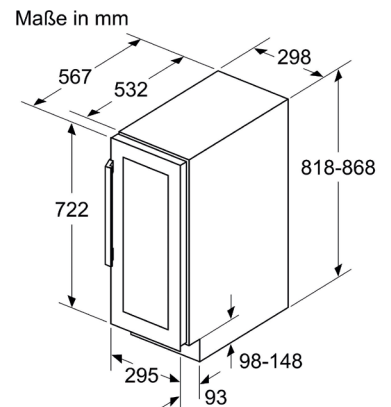

Technische Daten

- 100 kWh Energieverbrauch pro Jahr
- 38 dB Geräuschpegel