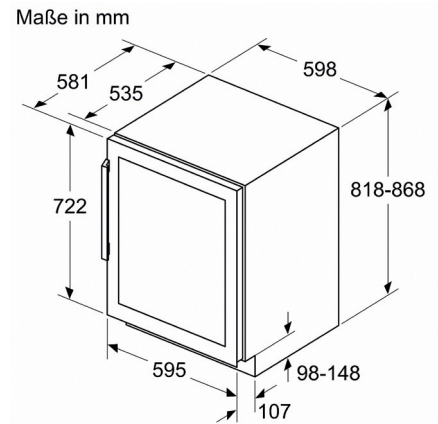

Technische Daten

- 130 kWh Energieverbrauch pro Jahr
- 38 dB Geräuschpegel

Unterbau 30cm

KUV 20 VHF0

€ 1.419,00

Beschreibung

- Design Glas Schwarz
- Türanschlag rechts wechselbar
- 1 Temperaturzone (+5°C bis +20°C)
- Kapazität für bis zu 21 Flaschen
- LED Beleuchtung mit Präsentationsmodus