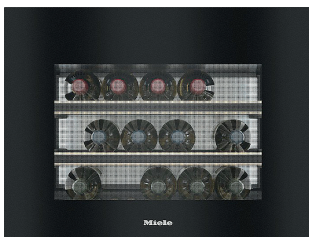

Weinklimaschränke

Unterbau 60cm

KUV 21 AHG0

€ 2.290,00

Beschreibung

- Design Glas Schwarz
- Türanschlag rechts wechselbar
- Eichenregale und Teleskopauszug
- 2 Temperaturzonen (+5°C bis +20°C)
- Kapazität für bis zu 44 Flaschen
- LED Beleuchtung mit Präsentationsmodus

Technische Daten

- 130 kWh Energieverbrauch pro Jahr
- 38 dB Geräuschpegel

Unterbau 30cm

KUV 20 VHF0

€ 1.419,00

Beschreibung

- Design Glas Schwarz
- Türanschlag rechts wechselbar
- 1 Temperaturzone (+5°C bis +20°C)
- Kapazität für bis zu 21 Flaschen
- LED Beleuchtung mit Präsentationsmodus

Technische Daten

- 100 kWh Energieverbrauch pro Jahr
- 38 dB Geräuschpegel

Einbau Nische 45cm

Türanschlag unten!

KWT 7112 iG

Preis auf Anfrage

SE287592090

Beschreibung

- Design Obsidianschwarz
- Türanschlag unten
- Push2open Türöffnungshilfe (grifflos)
- SoftClose
- DynaCool (gleichmäßige Temp.)
- Kapazität für bis zu 18 Flaschen
- Bedienung: TouchControl
- LED Beleuchtung
- Miele@home