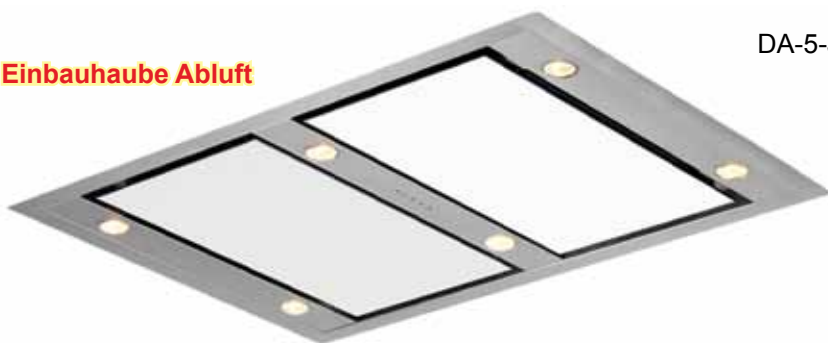

AKTIONEN - Deckenhauben

Deckenhaube ALEXIS

ALEXIS 120 cm ed. Glas weiß € 1.650

ALEXIS 120 cm edelstahl € 1.650

DA-5-Jahres-Garantie (Fixpreis!) € 29

Einbauhaube Abluft