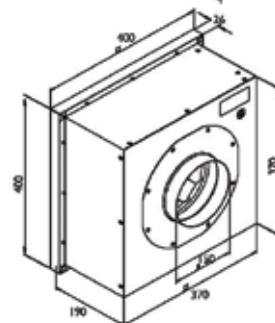

EMF flächenbündiger Einbau in Außenwand

€ 525

Luftleistung: 1100 m³/h
Abluftstutzen: Ø150 mm
Anschlusskabel: 8 m lang
Montage: inkl. Montageleergehäuse
Material: Edelstahl
DA-5-Jahres-Garantie (Fixpreis!)

€ 29