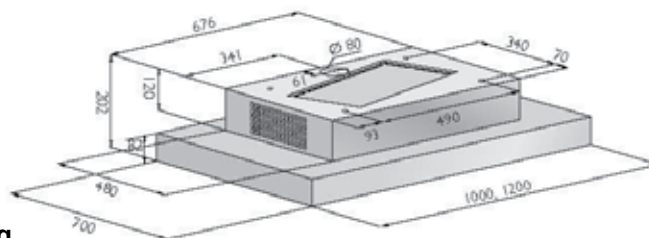

Technische Daten:

Randabsaugung

Luftleistung:	750 m³/h (2 Motoren)
Luftaustritt:	nach rechts und links
Motor:	extra leise
Beleuchtung:	6 x 50 W Halogen
Filterart:	Metallfilter (spülmaschinengeeignet)
Regelung:	4-Stufen-Elektronik mit 15 min. Nachlaufautomatik und Fernbedienung (zusätzlich Sicherheitsabschaltung nach 4 Stunden)
Betriebsart:	Umluft
Anm:	Waschbarer Kohlefilter im Lieferumfang enthalten! Empfohlene Montagehöhe max. 2,80 m