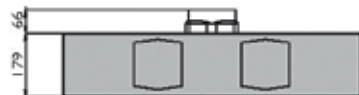

#### Deckenausschnitt lt Hersteller:

1161 x 660 mm

(Montageanleitung auf Anfrage)