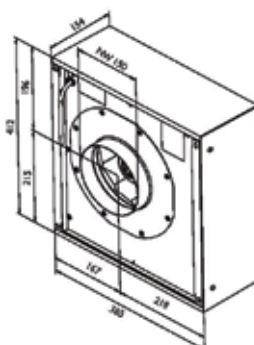

EMA Montage auf Außenwand

€ 590

Luftleistung: 1150 m³/h
Abluftstutzen: Ø150 mm,
Teleskoprohr mit Rückstauklappe
Anschlusskabel: 8 m lang
Material: Edelstahl
DA-5-Jahres-Garantie (Fixpreis!)

€ 29