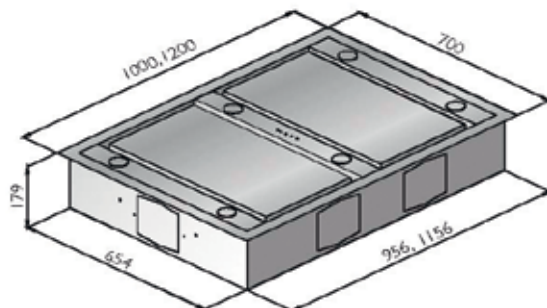

AKTIONEN - Deckenhauben

Deckenhaube ALEXIS

ALEXIS 120 cm ed. Glas weiß € 1.650

ALEXIS 120 cm edelstahl € 1.650

DA-5-Jahres-Garantie (Fixpreis!) € 29

Einbauhaube Abluft