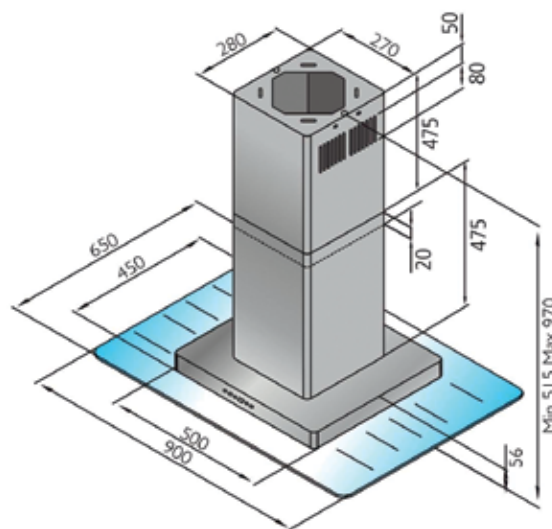

AKTIONS - Inselhauben

Inselhaube LOUIS

Technische Daten:

Randabsaugung

Luftleistung:	800 m³/h
Abluftstutzen:	Abgang Ø150 mm (Reduzierung 150/125 mm beiliegend)
Motor:	extra leise
Beleuchtung:	4 x 20 W Halogen
Filterart:	Metallfilter (spülmaschinengeeignet)
Regelung:	5-Stufen-Elektronik mit 15 min. Nachlaufautomatik
Betriebsart:	Abluft / Umluft (siehe Zubehör)

LOUIS 90 x 65 cm ed. Sandglas € 949

Nachkaufbares Sonderzubehör:

Aktivkohlefilter KF 300	€ 39
Abluftstutzen Ø150 mm mit Rückstauklappe AST150	€ 19
Umluftblech	€ 35
DA-5-Jahres-Garantie (Fixpreis!)	€ 29
Vario Switch Set	€ 549

Inselhaube EOS

Technische Daten:

Randabsaugung

Luftleistung:	800 m³/h
Abluftstutzen:	Abgang Ø150 mm (Reduzierung 150/125 mm beiliegend)
Motor:	extra leise
Beleuchtung:	2 x 50 W Halogen
Filterart:	Metallfilter (spülmaschinengeeignet)
Regelung:	5-Stufen-Elektronik mit 15 min. Nachlaufautomatik und Fernbedienung
Betriebsart:	Abluft / Umluft (siehe Zubehör)

EOS 40 x 40 cm ed. € 1.195

Nachkaufbares Sonderzubehör:

Aktivkohlefilter KF 300	€ 39
Abluftstutzen Ø150 mm mit Rückstauklappe AST150	€ 19
Umluftblech	€ 35
DA-5-Jahres-Garantie (Fixpreis!)	€ 29