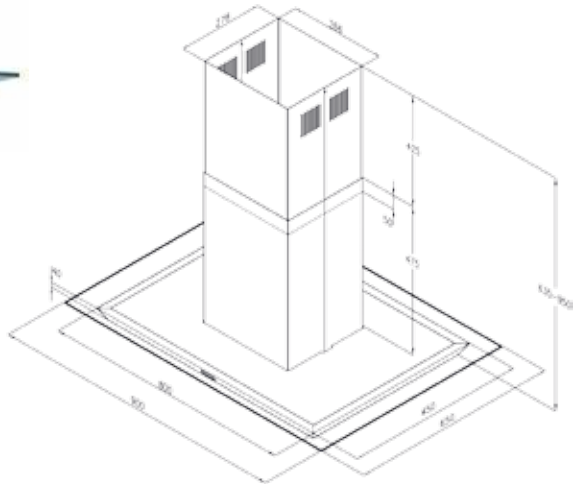

Technische Daten:

Randabsaugung

Luftleistung:	750 m³/h
Abluftstutzen:	Abgang Ø150 mm Rückstauklappe
Motor:	extra leise
Beleuchtung:	2 x 20 W Halogen
Filterart:	Metallfilter (spülmaschinengeeignet)
Regelung:	6-Stufen-Elektronik mit 15 min. Nachlaufautomatik
Betriebsart:	Abluft / Umluft (siehe Zubehör)