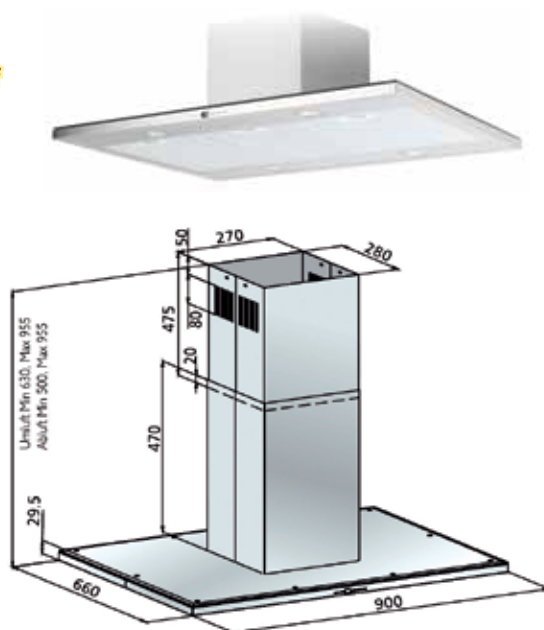

Ausschnittmaß: 790 x 100 mm

Technische Daten:

Randabsaugung

- Luftleistung: **1200 m³/h**
- Motor: **EBM Papst Motor**
- Abluftstutzen: Abgang Ø150 mm
- Beleuchtung: 3 x 1,2 W Power LED
- Filterart: Edelstahl-Metallfilter (spülmaschinengeeignet)
- Regelung: **Lift stufenlos höhenverstellbar ab 20 bis 35 cm**
- Sicherheit: Touch-Control 4-Stufen-LED-Elektronik mit 15 min. Nachlaufautomatik **und Fernbedienung**
- Betriebsart: Gerät fährt bei Hindernissen automatisch hoch
Abluft / Umluft

**Glasplatte mit Facettenschliff****dezenete LED - Schachtbeleuchtung****Technische Daten:**

Luftleistung:	800 m³/h
Abluftstutzen:	Abgang Ø150 mm (Reduzierung 150/125 mm beiliegend)
Motor:	extra leise
Beleuchtung:	4 x 20 W Halogen
Filterart:	Metallfilter (spülmaschinengeeignet)
Regelung:	5-Stufen-Elektronik mit 15 min. Nachlaufautomatik
Betriebsart:	Abluft / Umluft (siehe Zubehör)