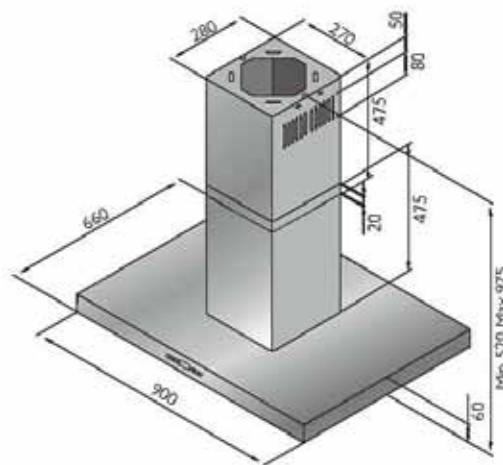

AKTIONS - Inselhauben

Inselhaube LUXOR ISOLA

E

LUXOR ISOLA 90 x 66 cm ed. € 1.090

Nachkaufbares Sonderzubehör:

Aktivkohlefilter KF 300	€ 39
Abluftstutzen Ø150 mm mit Rückstauklappe AST150	€ 19
Umluftblech	€ 35
DA-5-Jahres-Garantie (Fixpreis!)	€ 29
Vario Switch Set	€ 549

Technische Daten:

Randabsaugung

Luftleistung:	800 m³/h
Abluftstutzen:	Abgang Ø150 mm (Reduzierung 150/125 mm beiliegend)
Motor:	extra leise
Beleuchtung:	4 x 20 W Halogen
Filterart:	Metallfilter (spülmaschinengeeignet)
Regelung:	5-Stufen-Elektronik mit 15 min. Nachlaufautomatik
Betriebsart:	Abluft / Umluft (siehe Zubehör)

Inselhaube IRIS ISOLA

IRIS ISOLA 90 x 66 cm Glas schwarz € 1.290

Nachkaufbares Sonderzubehör:

Aktivkohlefilter KF 300	€ 39
Abluftstutzen Ø150 mm mit Rückstauklappe AST150	€ 19
Umluftblech	€ 35
DA-5-Jahres-Garantie (Fixpreis!)	€ 29
Vario Switch Set	€ 549

Glasplatte mit Facettenschliff

dezenete LED - Schachtbeleuchtung

Technische Daten:

Luftleistung:	800 m³/h
Abluftstutzen:	Abgang Ø150 mm (Reduzierung 150/125 mm beiliegend)
Motor:	extra leise
Beleuchtung:	4 x 20 W Halogen
Filterart:	Metallfilter (spülmaschinengeeignet)
Regelung:	5-Stufen-Elektronik mit 15 min. Nachlaufautomatik
Betriebsart:	Abluft / Umluft (siehe Zubehör)