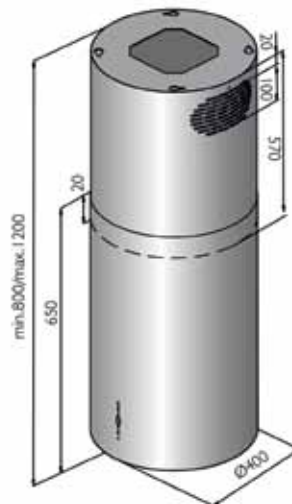

Technische Daten:

Luftleistung:	800 m³/h
Abluftstutzen:	Abgang Ø150 mm (Reduzierung 150/125 mm beiliegend)
Motor:	extra leise
Beleuchtung:	2 x 50 W Halogen
Filterart:	Waben Metallfilter (spülmaschinengeeignet)
Regelung:	5-Stufen-Elektronik mit 15 min. Nachlaufautomatik und Fernbedienung
Betriebsart:	Abluft / Umluft (siehe Zubehör)