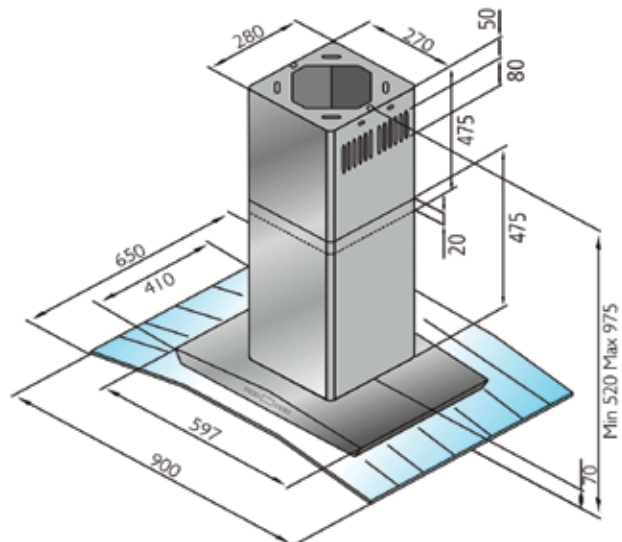

Technische Daten:

Luftleistung:	800 m³/h
Abluftstutzen:	Abgang Ø150 mm (Reduzierung 150/125 mm beiliegend)
Motor:	extra leise
Beleuchtung:	2 x 20 W Halogen
Filterart:	Metallfilter (spülmaschinengeeignet)
Regelung:	5-Stufen-Elektronik mit 15 min. Nachlaufautomatik
Betriebsart:	Abluft / Umluft (siehe Zubehör)