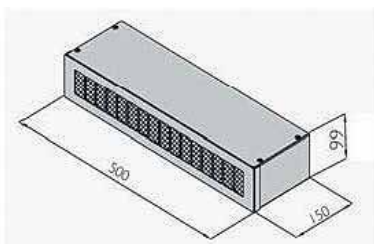

Ausschnittmaß: 790 x 100 mm

Technische Daten:

Randabsaugung

- Luftleistung: **1200 m³/h**
- Motor: **EBM Papst Motor**
- Abluftstutzen: Abgang Ø150 mm
- Beleuchtung: 3 x 1,2 W Power LED
- Filterart: Edelstahl-Metallfilter (spülmaschinengeeignet)
- Regelung: **Lift stufenlos höhenverstellbar ab 20 bis 35 cm**
- Sicherheit: Touch-Control 4-Stufen-LED-Elektronik mit 15 min. Nachlaufautomatik **und Fernbedienung**
- Betriebsart: Gerät fährt bei Hindernissen automatisch hoch
Abluft / Umluft

UMLUFTBOX **NEU** (passender Flachkanal auf Anfrage)

Ausschnittmaße: 480 x 79mm
 Anschluss Flachkanal: 222 x 89mm
 (=Außenmaß Stutzen)

Motor in alle 4 Richtungen drehbar + Montage vorne und hinten möglich !!