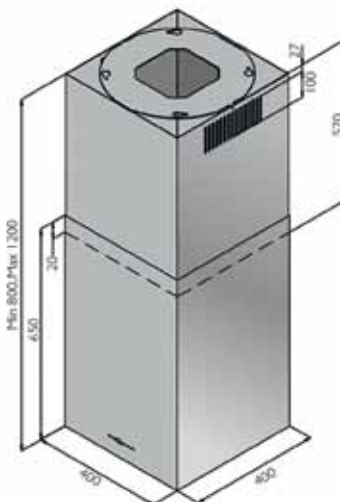

AKTIONS - Inselhauben

Inselhaube LOUIS

Technische Daten:

Randabsaugung

Luftleistung:	800 m³/h
Abluftstutzen:	Abgang Ø150 mm (Reduzierung 150/125 mm beiliegend)
Motor:	extra leise
Beleuchtung:	4 x 20 W Halogen
Filterart:	Metallfilter (spülmaschinengeeignet)
Regelung:	5-Stufen-Elektronik mit 15 min. Nachlaufautomatik
Betriebsart:	Abluft / Umluft (siehe Zubehör)

LOUIS 90 x 65 cm ed. Sandglas € 949

Nachkaufbares Sonderzubehör:

Aktivkohlefilter KF 300	€ 39
Abluftstutzen Ø150 mm mit Rückstauklappe AST150	€ 19
Umluftblech	€ 35
DA-5-Jahres-Garantie (Fixpreis!)	€ 29
Vario Switch Set	€ 549

Inselhaube EOS

Technische Daten:

Randabsaugung

Luftleistung:	800 m³/h
Abluftstutzen:	Abgang Ø150 mm (Reduzierung 150/125 mm beiliegend)
Motor:	extra leise
Beleuchtung:	2 x 50 W Halogen
Filterart:	Metallfilter (spülmaschinengeeignet)
Regelung:	5-Stufen-Elektronik mit 15 min. Nachlaufautomatik und Fernbedienung
Betriebsart:	Abluft / Umluft (siehe Zubehör)

EOS 40 x 40 cm ed. € 1.195

Nachkaufbares Sonderzubehör:

Aktivkohlefilter KF 300	€ 39
Abluftstutzen Ø150 mm mit Rückstauklappe AST150	€ 19
Umluftblech	€ 35
DA-5-Jahres-Garantie (Fixpreis!)	€ 29