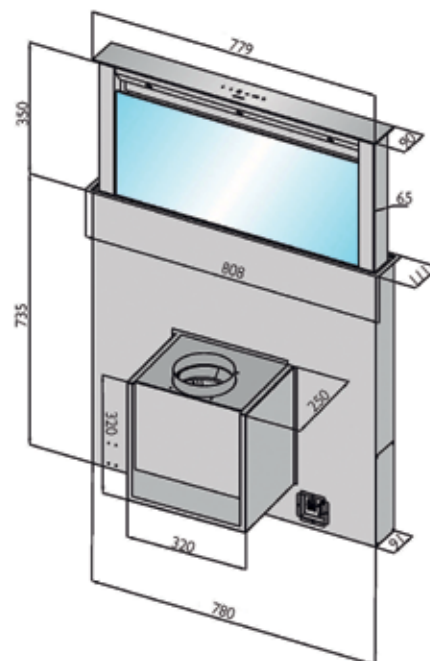

Ausschnittmaß: 790 x 100 mm

Technische Daten:

Randabsaugung

- Luftleistung: **1200 m³/h**
- Motor: **EBM Papst Motor**
- Abluftstutzen: Abgang Ø150 mm
- Beleuchtung: 3 x 1,2 W Power LED
- Filterart: Edelstahl-Metallfilter (spülmaschinengeeignet)
- Regelung: **Lift stufenlos höhenverstellbar ab 20 bis 35 cm**
- Sicherheit: Touch-Control 4-Stufen-LED-Elektronik mit 15 min. Nachlaufautomatik **und Fernbedienung**
- Betriebsart: Gerät fährt bei Hindernissen automatisch hoch
Abluft / Umluft

UMLUFTBOX **NEU** (passender Flachkanal auf Anfrage)

Ausschnittmaße: 480 x 79mm
 Anschluss Flachkanal: 222 x 89mm
 (=Außenmaß Stutzen)

Motor in alle 4 Richtungen drehbar + Montage vorne und hinten möglich !!