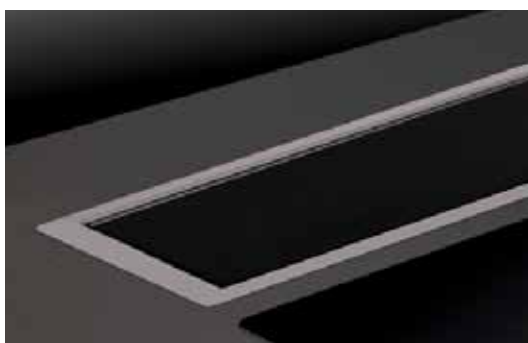

AKTION - Tischhaube

Tischhaube MERLO

MERLO € 1.995
(mit integriertem Motor)

Merlo Extern auf Anfrage

Nachkaufbares Sonderzubehör:
Umluft-Box inkl. Aktivkohlefilter € 159
Aktivkohlefilter-Pad KF 711 (waschbar) € 79
DA-5-Jahres-Garantie (Fixpreis!) € 29

Ausschnittmaß: 790 x 100 mm

Technische Daten:

Randabsaugung

- Luftleistung: **1200 m³/h**
- Motor: **EBM Papst Motor**
- Abluftstutzen: Abgang Ø150 mm
- Beleuchtung: 3 x 1,2 W Power LED
- Filterart: Edelstahl-Metallfilter (spülmaschinengeeignet)
- Regelung: **Lift stufenlos höhenverstellbar ab 20 bis 35 cm**
- Sicherheit: Touch-Control 4-Stufen-LED-Elektronik mit 15 min. Nachlaufautomatik **und Fernbedienung**
- Betriebsart: Gerät fährt bei Hindernissen automatisch hoch
  Abluft / Umluft